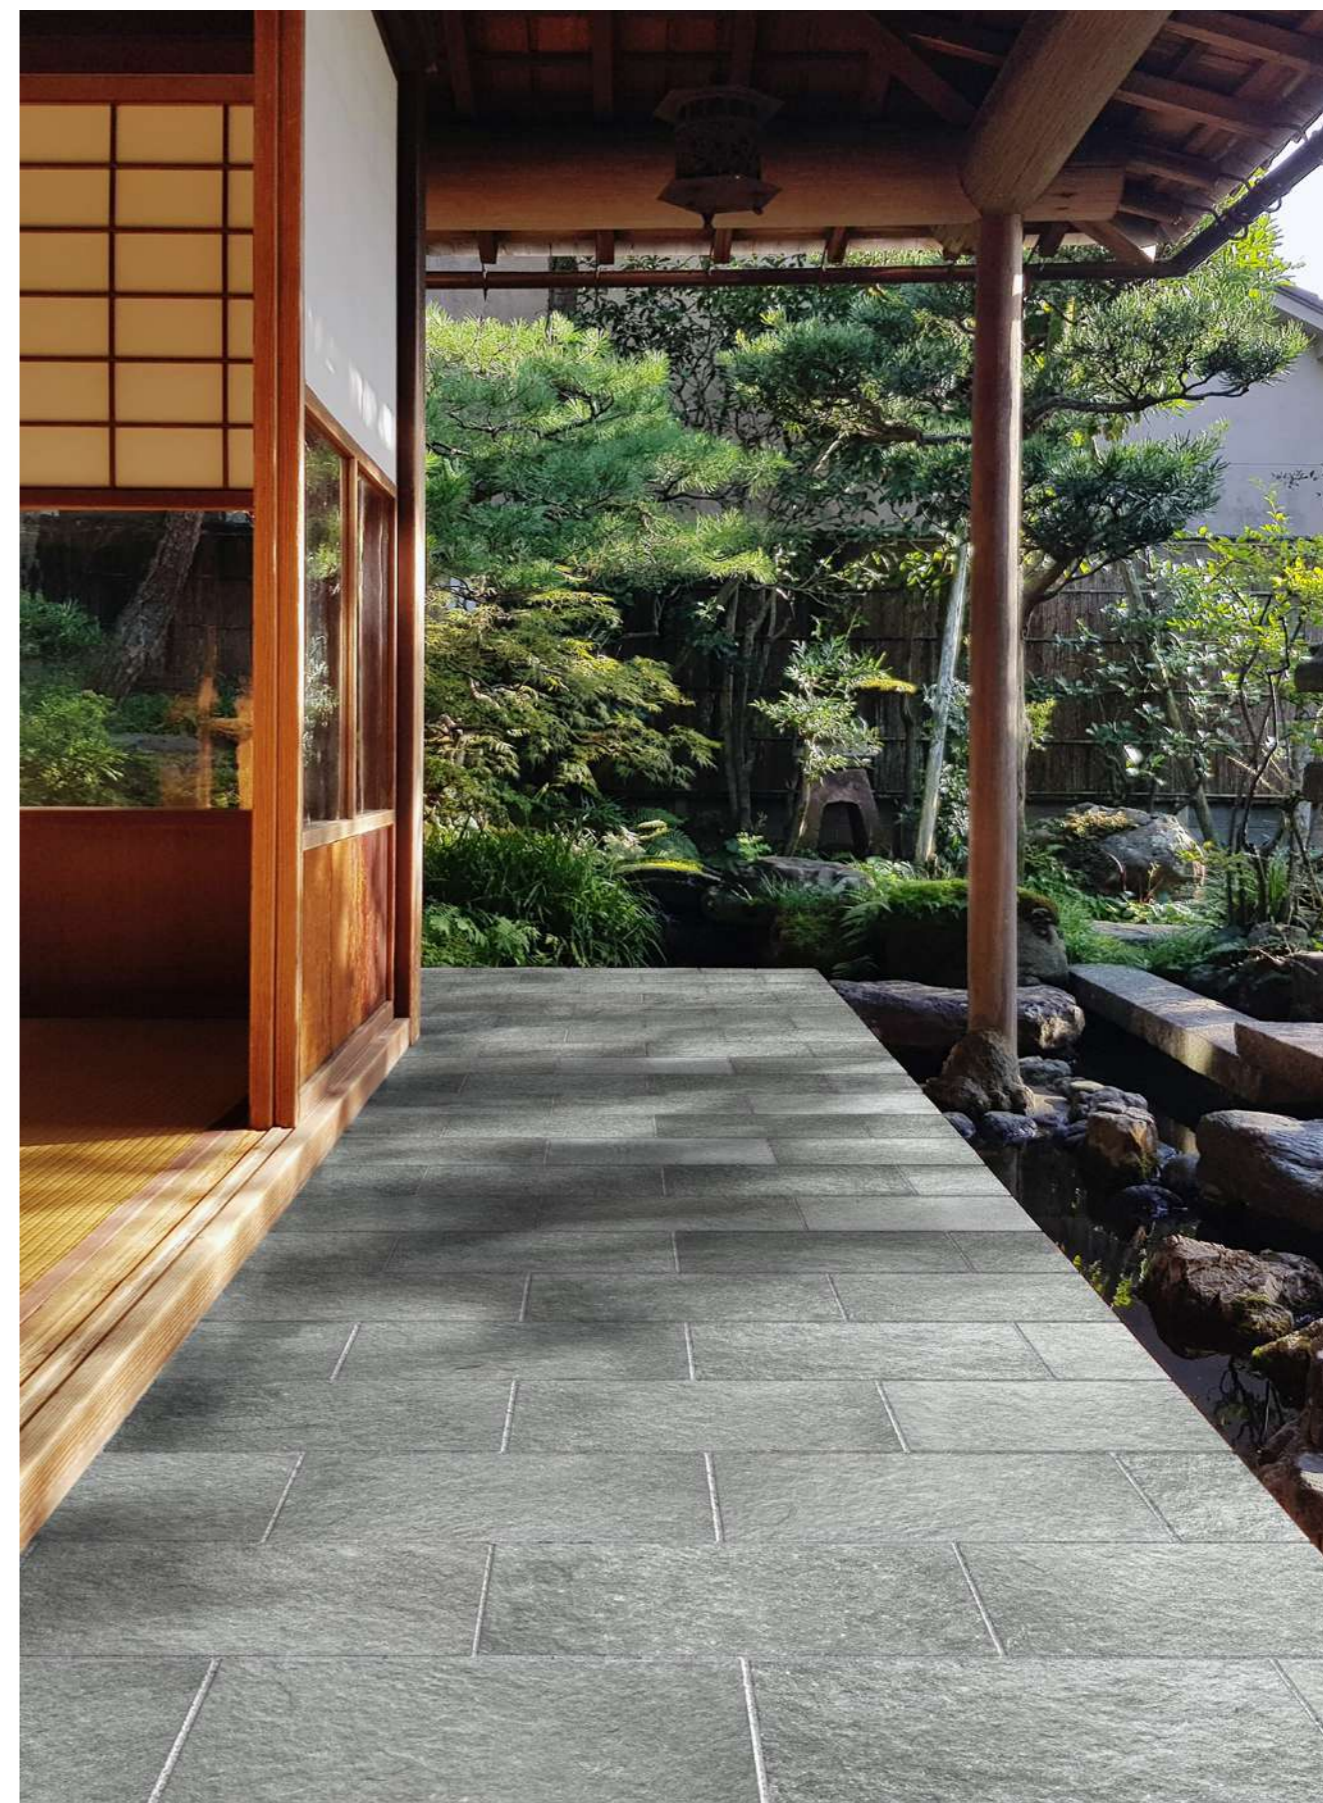

floor Porfido Grigio 25x50 10"x20"