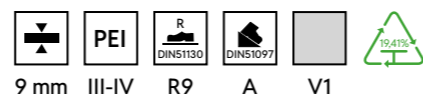

formato 6x25 - fuga consigliata 3mm
size 6x25 - recommended joint 3mm
format 6x25 - joint recommandé 3mm
Format 6x25 - empfohlene Fugenbreite 3mm

7 strutture diverse mischiate nella scatola
7 different structures Randomly mixed in the box
7 structures différentes mélangées dans la boîte
7 verschiedene Strukturen gemischt in der Box

Oceani decor

Gres porcellanato | Porcelain stoneware | Grès cérame | Feinsteinzeug

Formati | Sizes | Format | Format
25x25 10"x10"