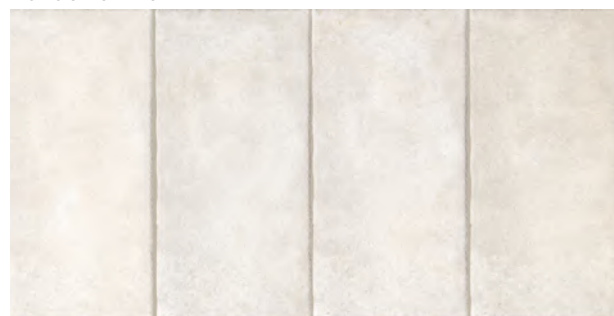

Trulli

Gres porcellanato smaltato | Glazed porcelain | Grès cérame émaillé | Glasiertes Porzellansteinzeug

Formati | Sizes | Format | Format

25x50 10"x20" - 25x25 10"x10" - 3,8x38 1,5"x15"

AVORIO

25x50 10"x20"