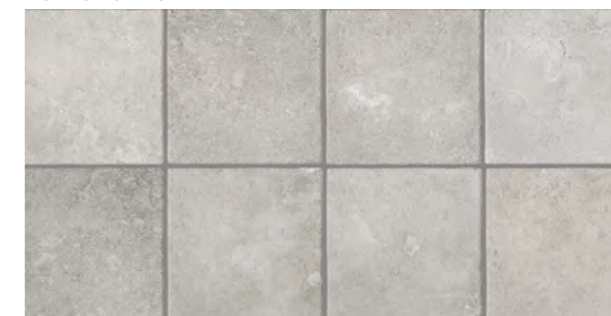

## GRIGIO

25x50 10"x20"

25x25 10"x10"

25x25 10"x10"

3,8x38 1,5"x15"

3,8x38 1,5"x15"

Colori Colors	■ 25x50 cm 10"x20" ■ M19	■ 25x25 cm 10"x10" ■ M19	 3,8x38 cm 1,5"x15" ■ S30
AVORIO	2550KTRAV	2525KTRAV	338KTRAV
SABBIA	2550KTRSA	2525KTRSA	338KTRSA
TORTORA	2550KTRTO	2525KTRTO	338KTRTO
GRIGIO	2550KTRGR	2525KTRGR	338KTRGR