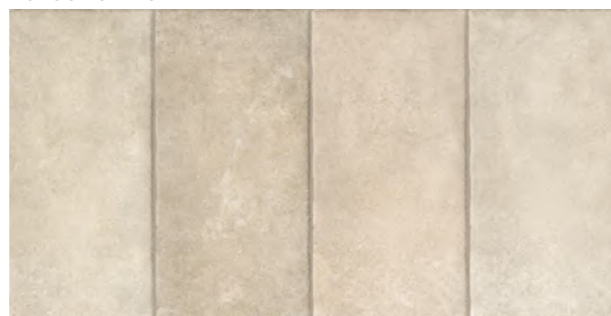

SABBIA

25x50 10"x20"