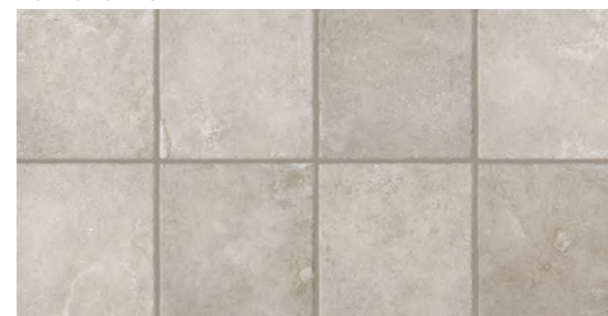

## GRIGIO

25x50 10"x20"

25x25 10"x10"

25x25 10"x10"

3,8x38 1,5"x15"

3,8x38 1,5"x15"

Colori Colors	■ 25x50 cm 10"x20" ■ M19	■ 25x25 cm 10"x10" ■ M19	 3,8x38 cm 1,5"x15" ■ S30
AVORIO	2550KTRAV	2525KTRAV	338KTRAV
SABBIA	2550KTRSA	2525KTRSA	338KTRSA
TORTORA	2550KTRTO	2525KTRTO	338KTRTO
GRIGIO	2550KTRGR	2525KTRGR	338KTRGR