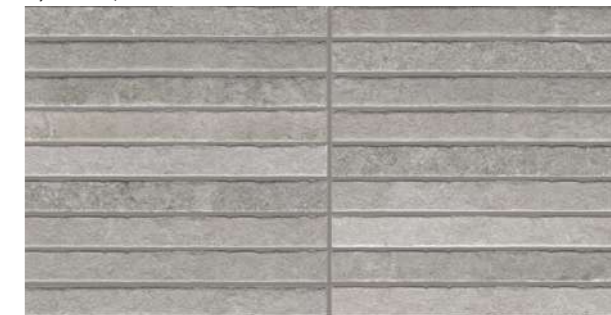

## GRIGIO

25x50 10"x20"

25x25 10"x10"

25x25 10"x10"

3,8x38 1,5"x15"

3,8x38 1,5"x15"

Colori Colors	■ 25x50 cm 10"x20" ■ M19	■ 25x25 cm 10"x10" ■ M19	 3,8x38 cm 1,5"x15" ■ S30
AVORIO	2550KTRAV	2525KTRAV	338KTRAV
SABBIA	2550KTRSA	2525KTRSA	338KTRSA
TORTORA	2550KTRTO	2525KTRTO	338KTRTO
GRIGIO	2550KTRGR	2525KTRGR	338KTRGR