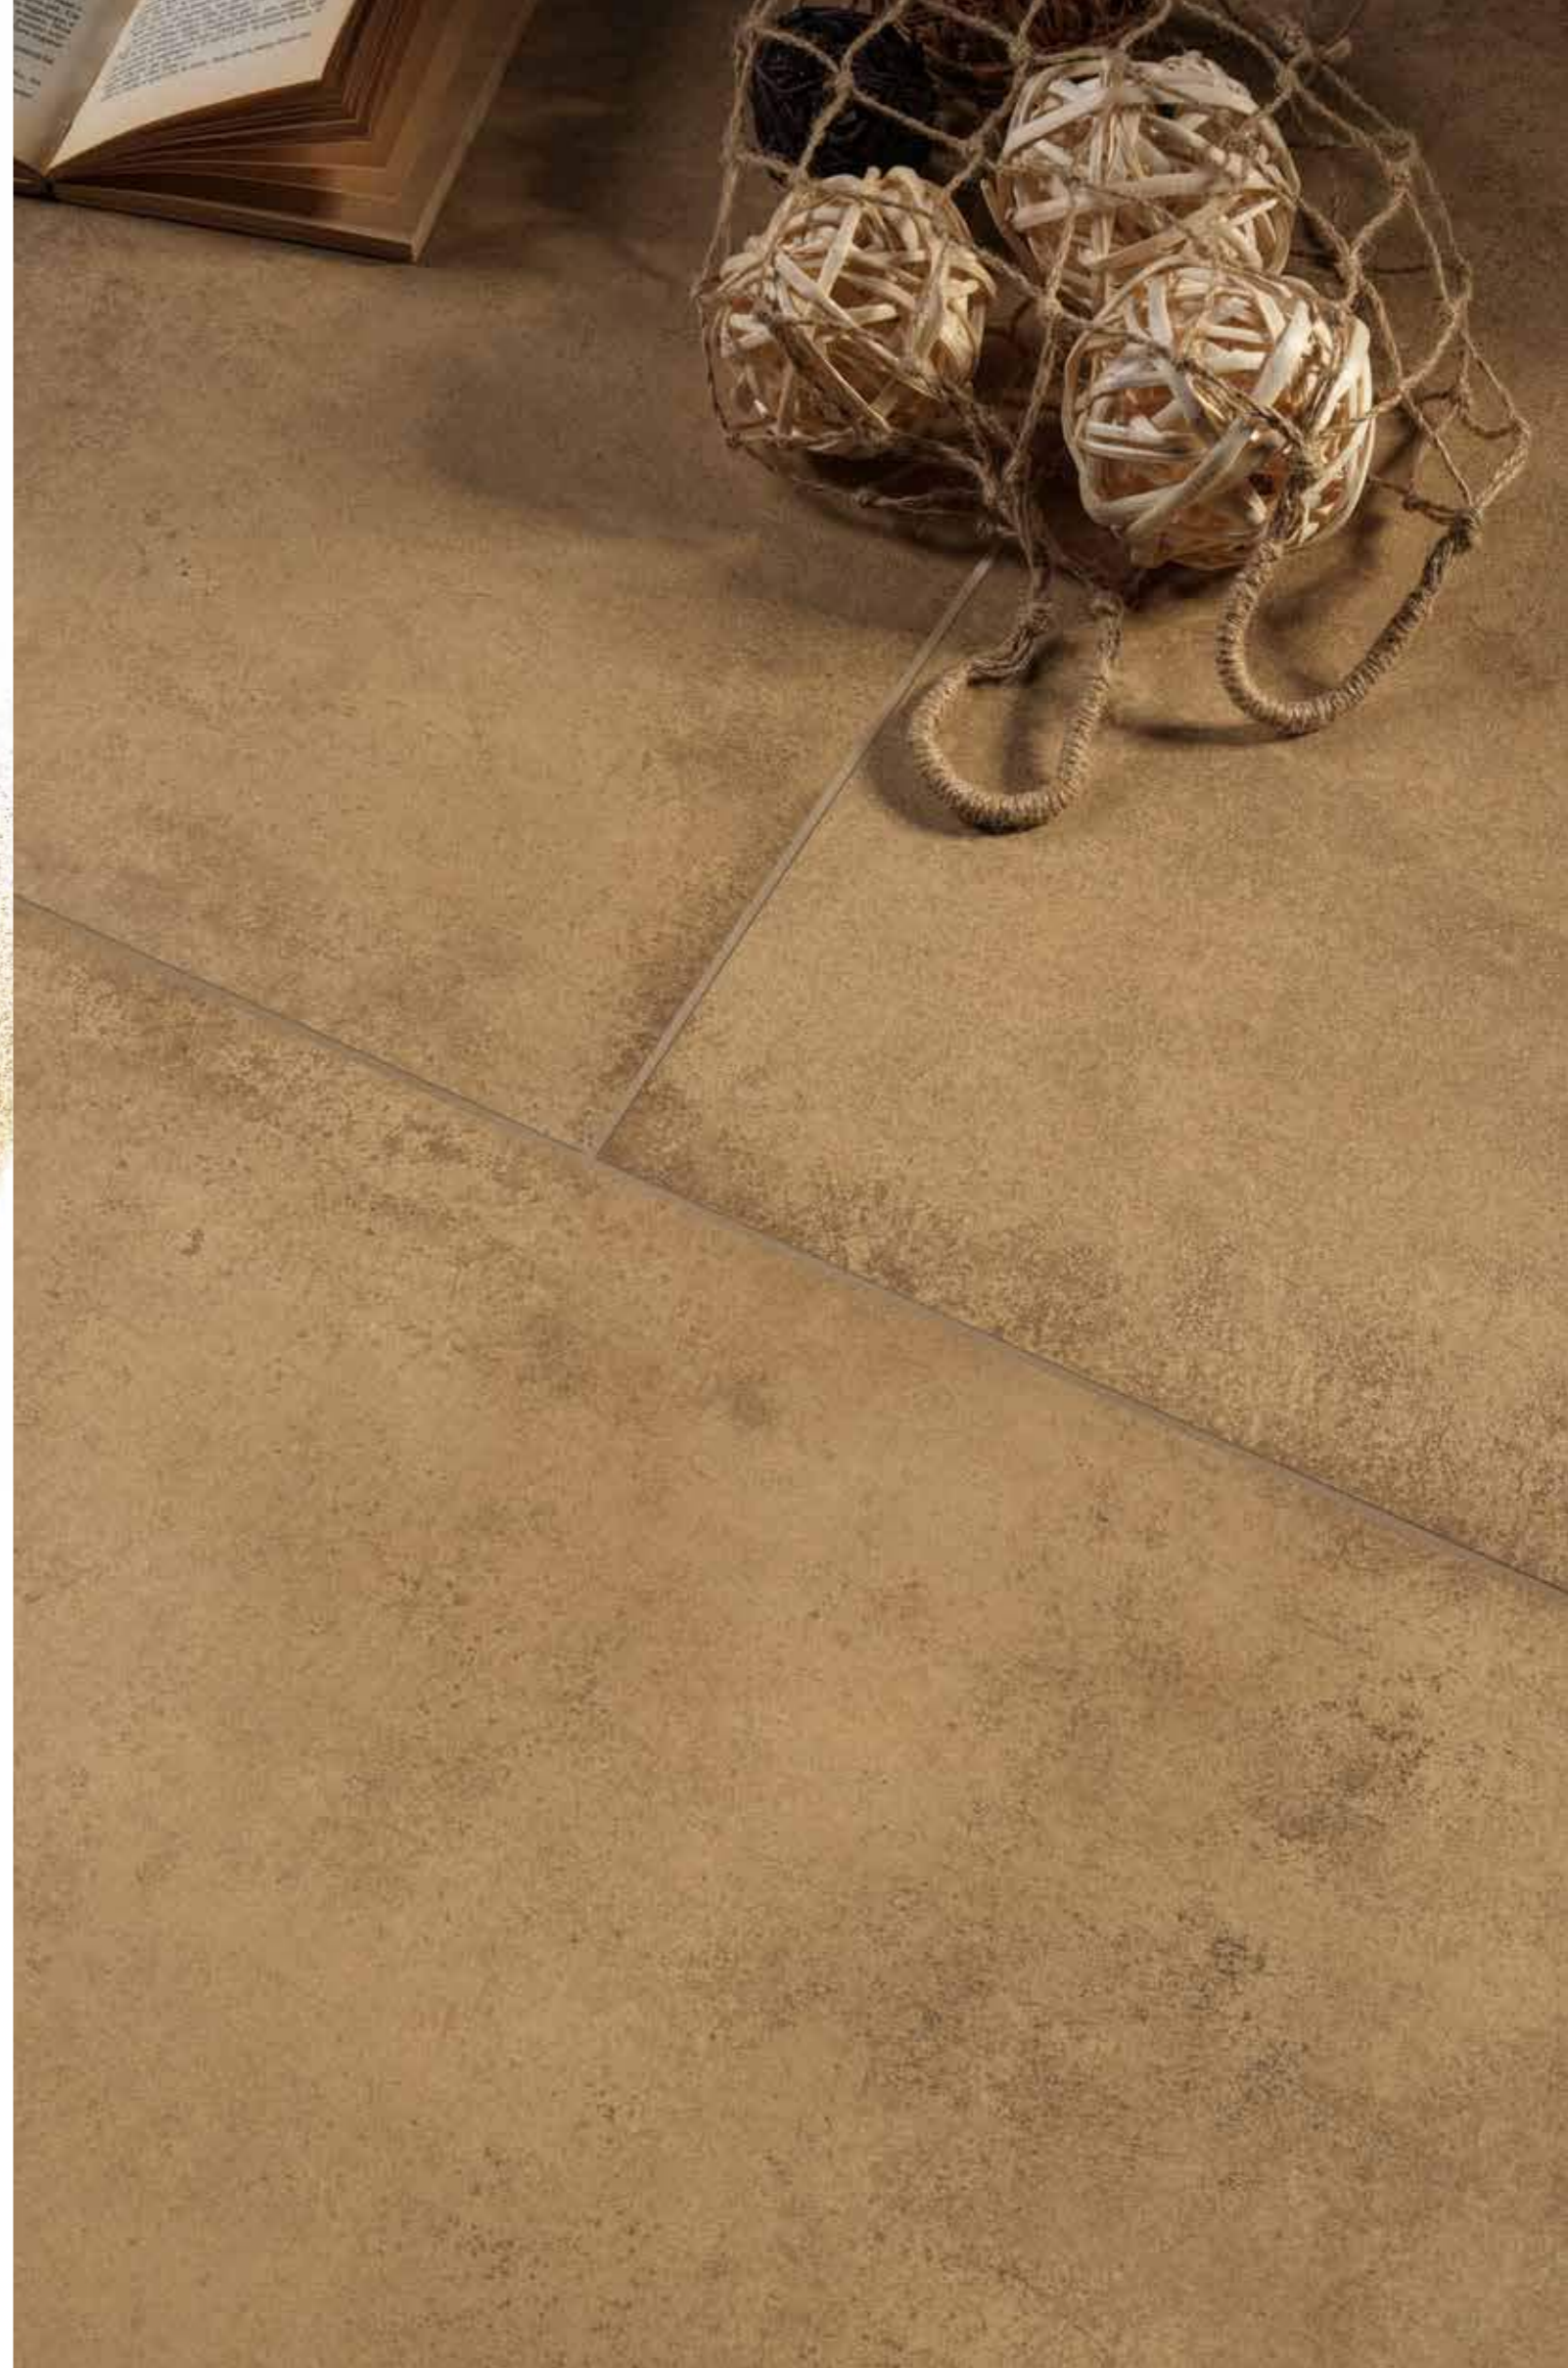

OCRA

Una tonalità antichissima, dal carattere deciso e avvolgente reinterpretato in chiave moderna. L'Ocra è un colore vitale e prorompente, mitigato da variazioni di tono date da una superficie levigata dal tempo.

An age-old shade with a strong, enveloping character has been reinterpreted in a modern way. Ocra is a vibrant, bursting colour tempered by variations in tone obtained by a surface smoothed by time.

Une teinte antique, au caractère affirmé et envoûtant, réinterprétée ici de manière moderne. L'ocre est une couleur vitale et éclatante, mitigée par les variations de teinte d'une surface polie par le temps.

Ein sehr alter Farbton mit starkem, umhüllendem Charakter, der auf moderne Weise neu interpretiert wurde. Ocker ist eine lebendige, leuchtende Farbe, die durch die von der Zeit geglättete Oberfläche in ihrem Ton variiert.