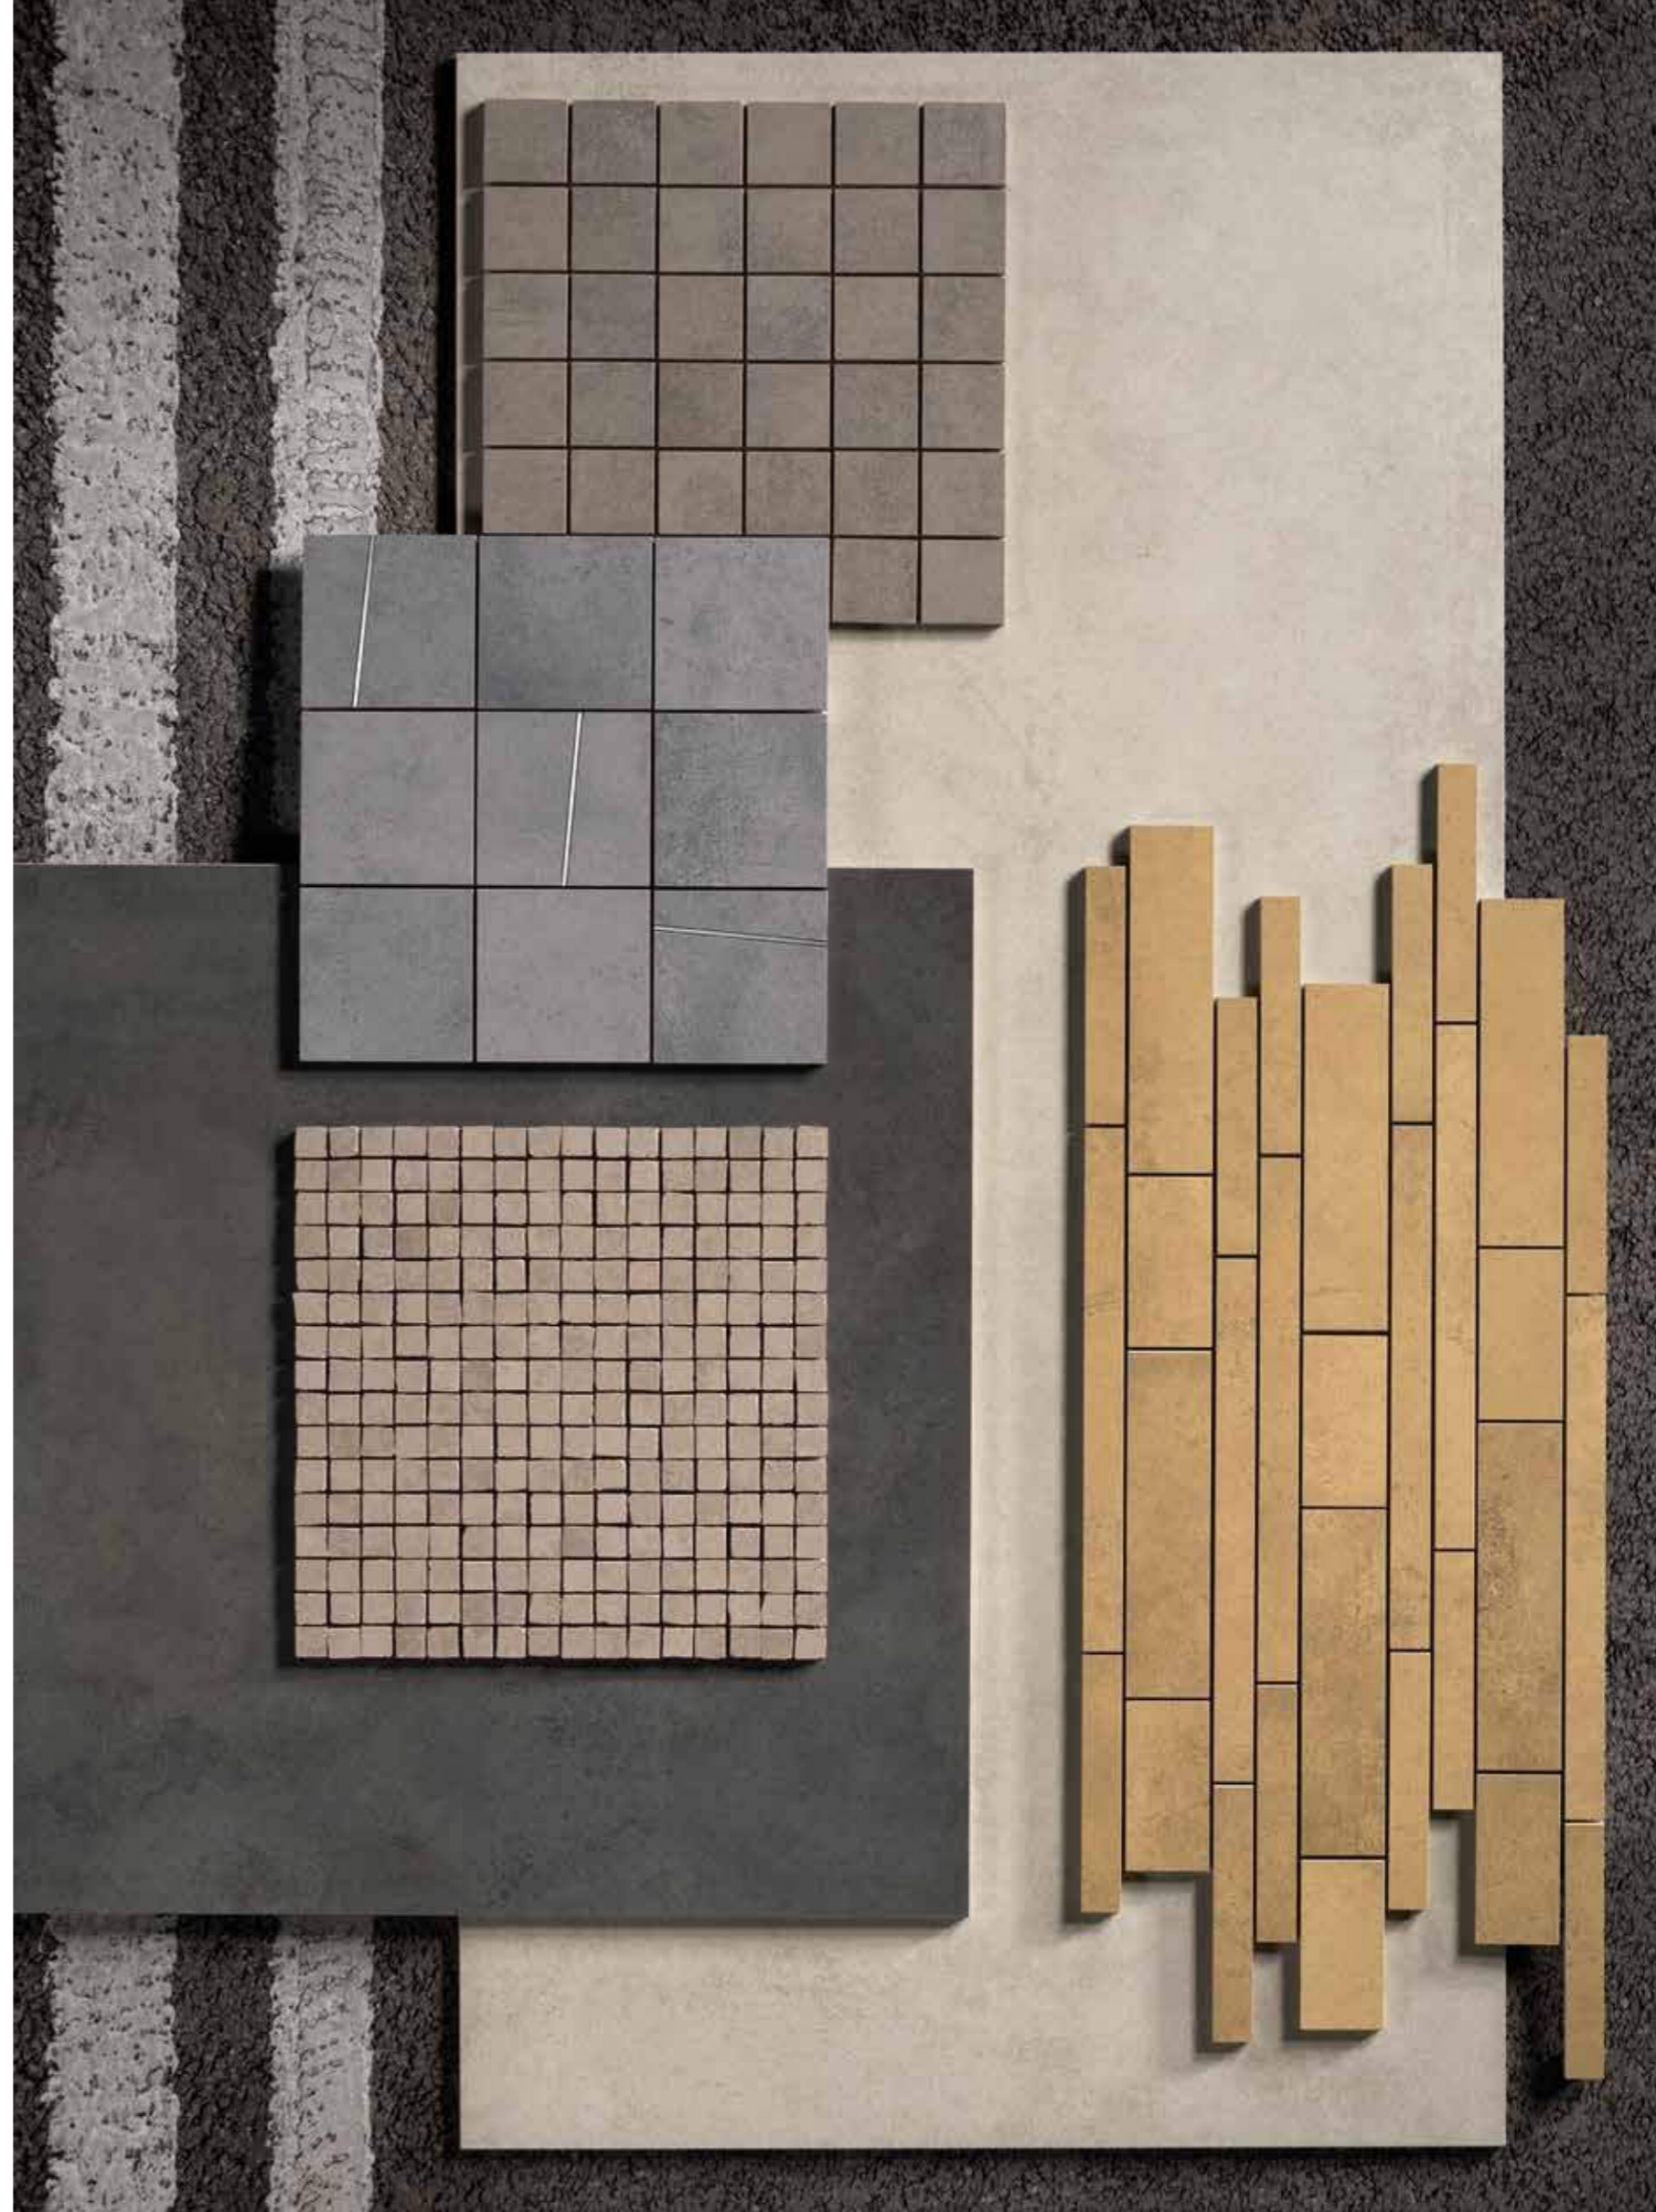

HURBAN

Un cemento dall'aspetto morbido, una superficie naturale levigata dal tempo dove il calpestio ne ha modellato la struttura arricchendola di un particolare "effetto gessoso".

I colori neutri e le tinte pastello che compongono la gamma sono una selezione che prende spunto dalle terre naturali usate per colorare l'impasto cementizio.

A cement with a soft appearance, a natural surface smoothed by time whose structure was modelled by foot traffic, creating a special "chalky effect".

The neutral colour and pastel shade selection of the range is inspired by the natural earth used to tint the cement mix.

Un ciment à l'aspect moelleux, une surface naturelle polie par le temps, dont le piétinement a modelé la structure en l'enrichissant d'un « effet plâtré » spécial.

Les couleurs neutres et les teintes pasteltes qui composent la gamme ont été sélectionnées en s'inspirant des terres naturelles utilisées pour colorer la pâte de ciment.

Ein Zement mit weicher Optik, einer natürlichen, im Laufe der Zeit geglätteten Oberfläche, deren Struktur durch die Begehung modelliert und mit einem besonderen „Kreideeffekt“ angereichert wurde.

Die neutralen Farben und Pastelltöne, aus denen sich die Palette zusammensetzt, sind eine Auswahl, die von den natürlichen Erden inspiriert ist, die zur Färbung der Zementmischung verwendet werden.