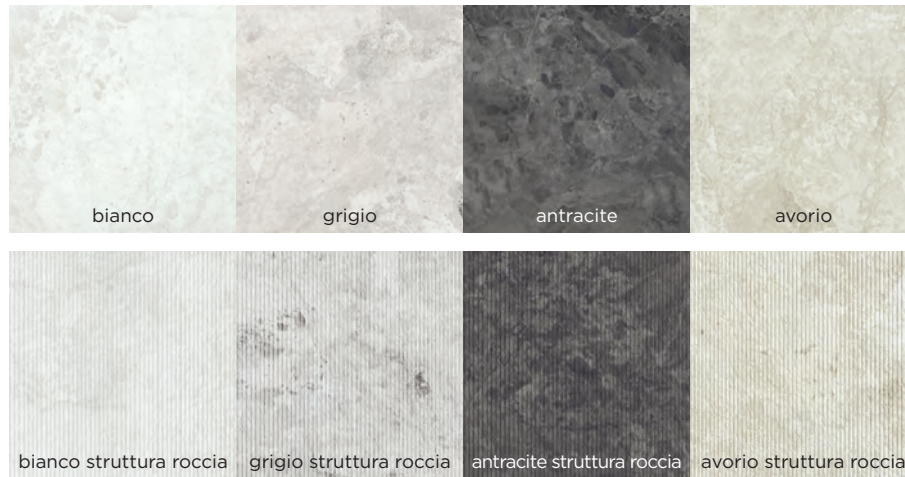

Avorio

Amazing

60x120 . 24"x48" / 60x60 . 24"x24" / 30x60 . 12"x24" / 7,5x60 . 6"x24"

A stone effect collection with a rich and articulated set.

Una collezione effetto pietra dal corredo ricco e articolato e dallo sviluppo grafico inconfondibile, che salvaguarda il temperamento indomito dell'ispirazione naturale.

FLOOR
grigio 60x120 24"x48" rett.

FLOOR
antracite 60x60 24"x24" rett.

bianco

grigio

antracite

avorio

bianco
struttura roccia

grigio
struttura roccia