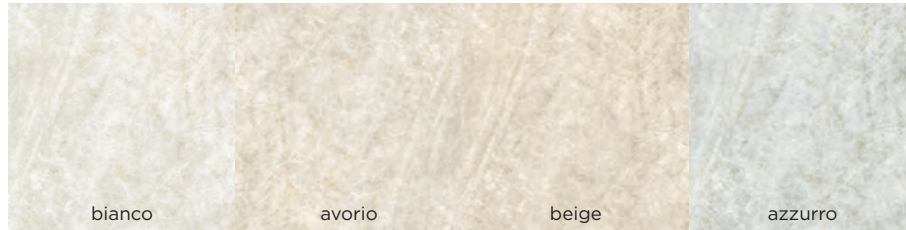

Bianco

Étoile

120x120 . 48"x48" / 60x120 . 24"x48" / 60x60 . 24"x24"

Natural Charm.

Dall'incontro tra quarzite e onice nasce un'estetica inedita, elegante e preziosa, capace di suscitare un senso di meraviglia intensamente naturale. Le superfici di étoile si animano di nuvolature delicate, vibranti di luce, in quattro raffinate nuance e in una finitura semilucida che fa risaltare i grafismi e la struttura della materia.

Natural Charm.

The combination of quartzite and onyx creates a unique, elegant, and precious aesthetic, capable of inspiring an intensely natural sense of wonder. étoile surfaces are enlivened by delicate cloud effects, vibrant with light, in four refined shades and a semi-gloss finish that highlights the material's graphic elements and structure.

Enchantement Naturel.

L'association du quartzite et de l'onyx crée une esthétique unique, élégante et précieuse, capable d'inspirer un sentiment d'émerveillement naturel intense. Les surfaces Étoile sont animées par de délicats effets de nuages, vibrants de lumière, déclinés en quatre teintes raffinées et une finition semi-brillante qui met en valeur les éléments graphiques et la structure du matériau.