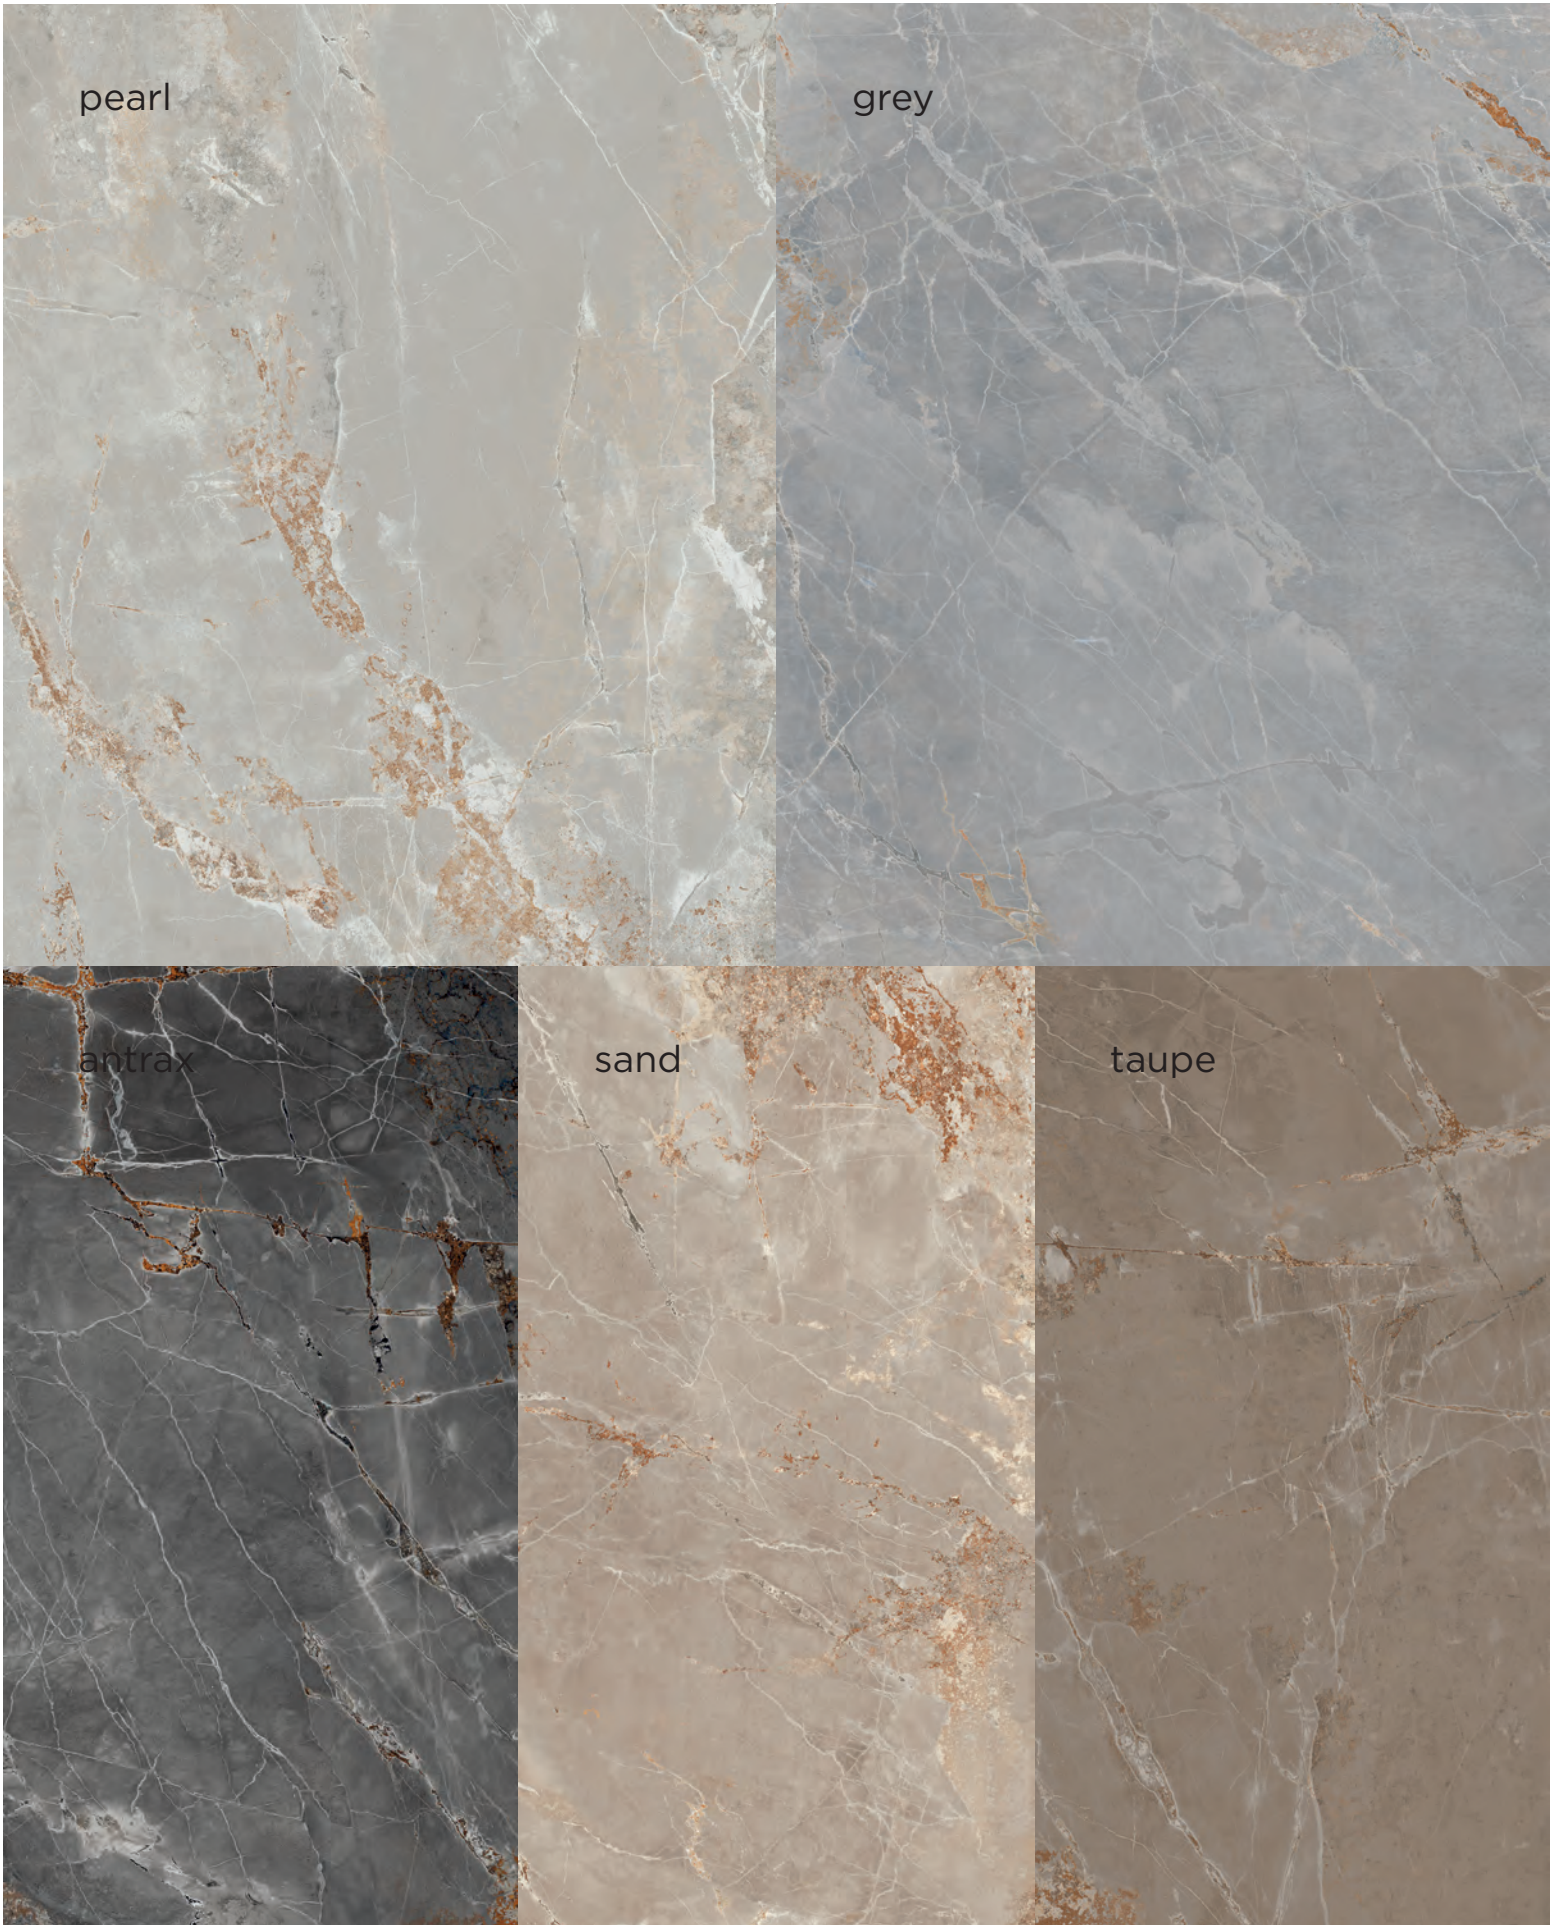

Pearl

Genesis

60x120 . 24"x48" / 60x60 . 24"x24" / 30x60 . 12"x24"

This collection allows the classic style to collide with the industrial / metropolitan style.

Grazie alla sua doppia anima, questa collezione offre l'opportunità di rilanciare il classico in chiave contemporanea. Si tratta di una proposta unica sul mercato, coraggiosa e di design, che a livello concettuale appare artificiosa e avanguardistica ma che a livello di resa grafica sfoggia una naturalezza classica.

pearl

grey

antrax

sand

taupe

MATT
R10

COLOUR
BODY
CERAMIC

RECTIFIED