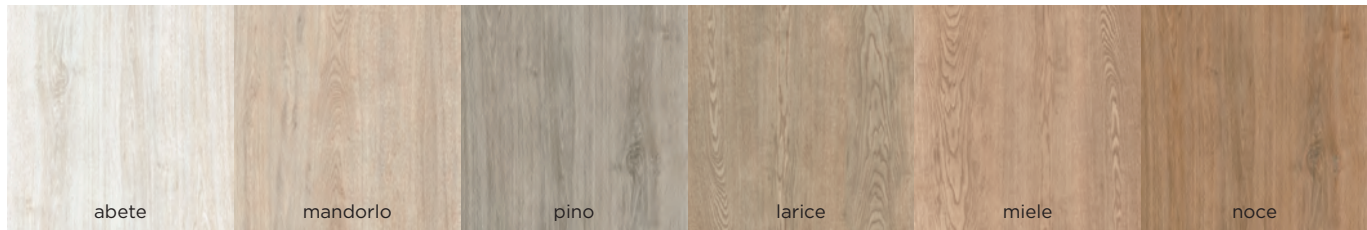

# Glowood

---

20x120 . 8"x48"

## A very natural and elegant wood looking.

Un legno dall'aspetto molto naturale ed elegante, caratterizzato da una superficie cerata, tipica dei parquet trattati con cere naturali, che appaiono più caldi e più vivi.