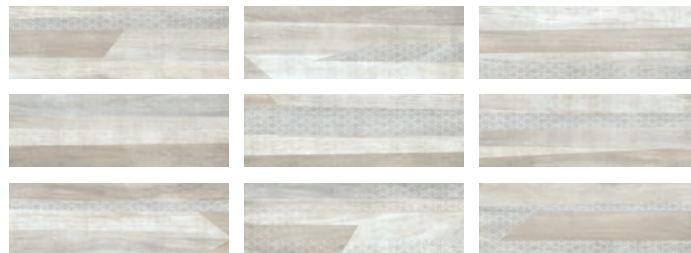

20x60 8"x24"
decoro frammenti*

* 9 facce disponibili . 9 faces available . 9 sujets disponibles