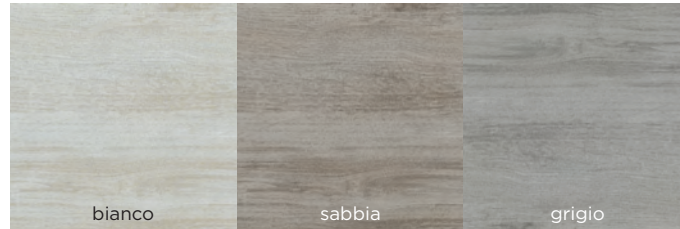

WALL: Decoro Frammenti 20x60 8"x24"

Jungle Wall

20x60 . 8"x24"

dati tecnici

technical data . données techniques

monocottura pasta rossa
red body single-firing tiles . monocuisson en pâte rouge

formati

sizes . formats