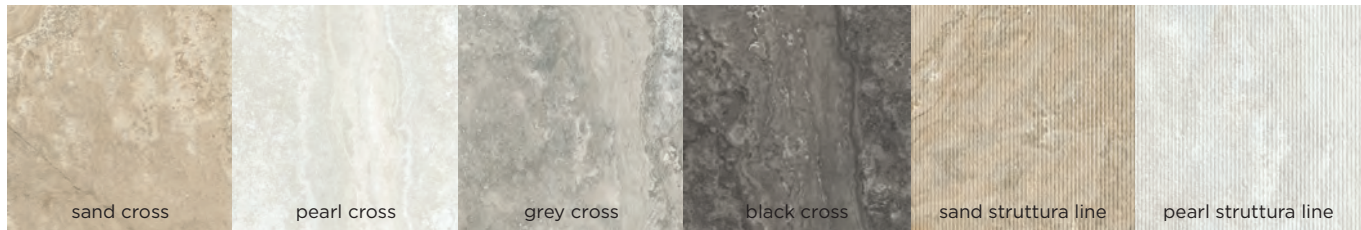

Sand Cross

Lapis

90x90 . 36"x36" / 60x120 . 24"x48" / 60x60 . 24"x24" / 30x60 . 12"x24"

The charm of travertine in three-dimensional guise.

Il fascino senza tempo del travertino italiano in versione crosscut, declinato in due varianti cromatiche dall'appeal classico e in due finiture: naturale e strutturata, una superficie tridimensionale che riproduce una lavorazione tipica delle pietre naturali.

Reactive 3d Evo contribuisce in modo decisivo all'eccezionale fedeltà materica di questo armonioso look marmo.

The timeless appeal of Italian travertine in a cross-cut version, declined in two different colours with a classic appeal and in two finishes: natural and textured, a three-dimensional surface that reproduces the typical processing of natural stone. REACTIVE 3D EVO contributes decisively to the exceptional material fidelity of this harmonious marble look.

Le charme infini du travertin italien dans la version transversale, disponible en deux variations de couleurs au charme classique et en deux finitions: naturelle et structurée, une surface tridimensionnelle qui reproduit un effet typique des pierres naturelles. REACTIVE 3D EVO contribue de manière décisive à la fidélité exceptionnelle de cet aspect marbre harmonieux qu'il a en origine.

WALL
le doghe rovere 30x120 12"x48" rett.
FLOOR
sand cross 90x90 36"x36" rett.

sand cross

pearl cross

grey cross

sand struttura line

pearl struttura line

black cross

-  SOFT TOUCH
-  GRIP R11
-  RECTIFIED
-  MODERATE VARIATION
-  FROST PROOF
-  DIGITAL TECHNOLOGY
-  THICKNESS 9 mm