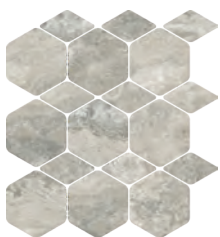

30x60 12"x24"
muretto lapis grey cross*

30x60 12"x24"
muretto lapis black cross*

30x30 12"x12"
vogue lapis sand cross*

30x30 12"x12"
vogue lapis pearl cross*

30x30 12"x12"
vogue lapis grey cross*

30x30 12"x12"
vogue lapis sand cross*