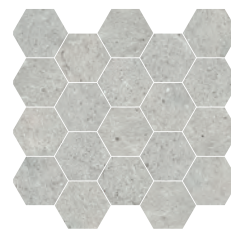

30x30 12"x12" rett.
esagonetta T20
greige

30x30 12"x12" rett.
esagonetta T20
black

30x30 12"x12" rett.
esagonetta T20
ice

30x30 12"x12" rett.
esagonetta T20
moon

30x30 12"x12" rett.
esagonetta T20
grey

* su rete . on net . su filet

Lime Evolution

gres porcellanato smaltato
glazed ceramic stoneware . grès cérame émaillé

dati tecnici

technical data . données techniques

formati

sizes . formats

	120x120 rett. 48"x48"	120x120 rett. 48"x48"	90x90 rett. 36"x36"	90x90 rett. 36"x36"	60x120 rett. 24"x48"	60x120 rett. 24"x48"	60x60 rett. 24"x24"	30x60 rett. 12"x24"
	9 mm R10 matt	9 mm R11 grip	9 mm R10 matt	9 mm R11 grip	9 mm R10 matt*	9 mm R11 grip	9 mm R10 matt*	9 mm R10 matt*