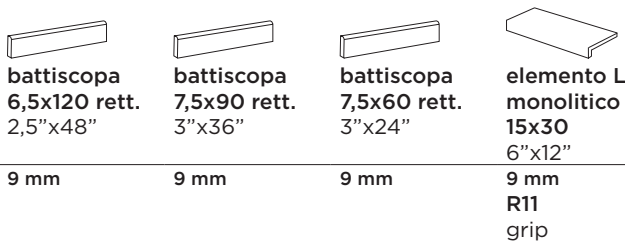

pezzi speciali

special pieces . pièces spéciales

	battiscopa 6,5x120 rett. 2,5"x48"	battiscopa 7,5x90 rett. 3"x36"	battiscopa 7,5x60 rett. 3"x24"	elemento L monolitico 15x30 6"x12"
	9 mm	9 mm	9 mm	9 mm R11 grip
ice	B6	B5	B3	S1
moon	B6	B5	B3	S1
grey	B6	B5	B3	S1
greige	B6	B5	B3	S1
black	B6	B5	B3	S1
PCS/BOX	6	10	10	8