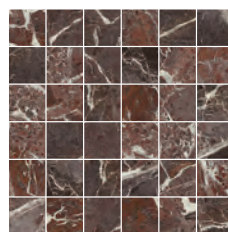

30x30 12"x12" rett.
mosaico 5x5 T36
verde alpi

30x30 12"x12" rett.
mosaico 5x5 T36
nero bilbao

30x30 12"x12" rett.
mosaico 5x5 T36
oro versilia

30x30 12"x12" rett.
mosaico 5x5 T36
cenere murcia

30x30 12"x12" rett.
mosaico 5x5 T36
bruno alicante