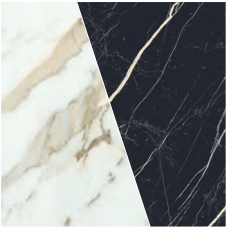

Majestic

decori
decors . décorations

30x30 12"x12" rett.
mosaico trapezio oro
versilia /nero bilbao