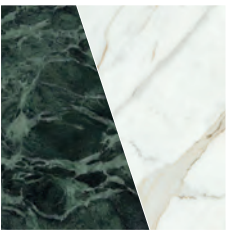

 nero bilbao	D6
 oro versilia	
 blu montalto	D6
 bianco barga	
 bruno alicante	D6
 crema rezzato	
 verde alpi	D6
 oro versilia	
PCS/BOX	6

* su rete . on net . su filett

Majestic

decori
decors . décorations

30x30 12"x12" rett.
mosaico trapezio oro
versilia /nero bilbao

30x30 12"x12" rett.
mosaico trapezio blu
montalto/nero bilbao

30x30 12"x12" rett.
mosaico squared
nero bilbao/bianco barga
/blu montalto

30x30 12"x12" rett.
mosaico reverso squared
blu montalto/nero bilbao
/bianco barga