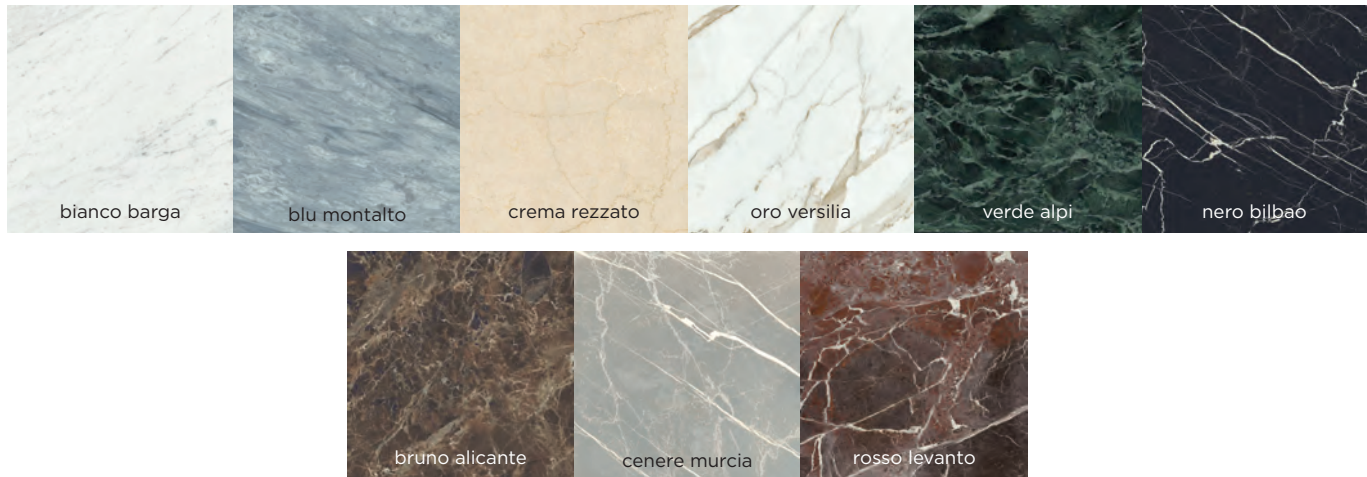

Oro Versilia

Majestic

60x120 . 24"x48" / 60x60 . 24"x24" / 30x30 . 12"x12" / 7,5x30 . 3"x12" / 7,5x7,5 . 3"x3"

Eleganza versatile.

Ogni essenza marmorea della collezione si caratterizza per l'unicità dei pattern grafici che fanno di Majestic un'antologia di marmi ceramici dal fascino irripetibile.