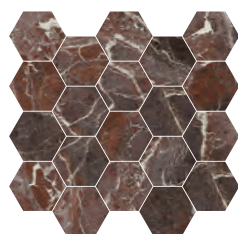

30x30 12"x12" rett.
esagonette T20
verde alpi

30x30 12"x12" rett.
esagonette T20
nero bilbao

30x30 12"x12" rett.
esagonette T20 oro
versilia

30x30 12"x12" rett.
esagonette T20
cenere murcia

30x30 12"x12" rett.
esagonette T20
bruno alicante