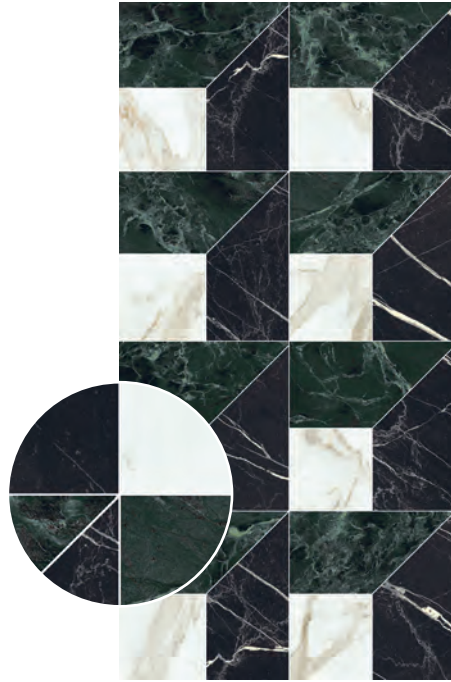

60x120 24"x48" rett.
piramide oro/verde/nero