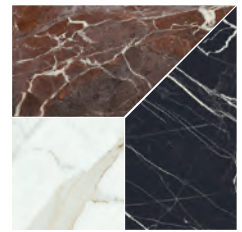

30x30 12"x12" rett.
mosaico reverso squared
rosso levanto/nero bilbao
/oro versilia