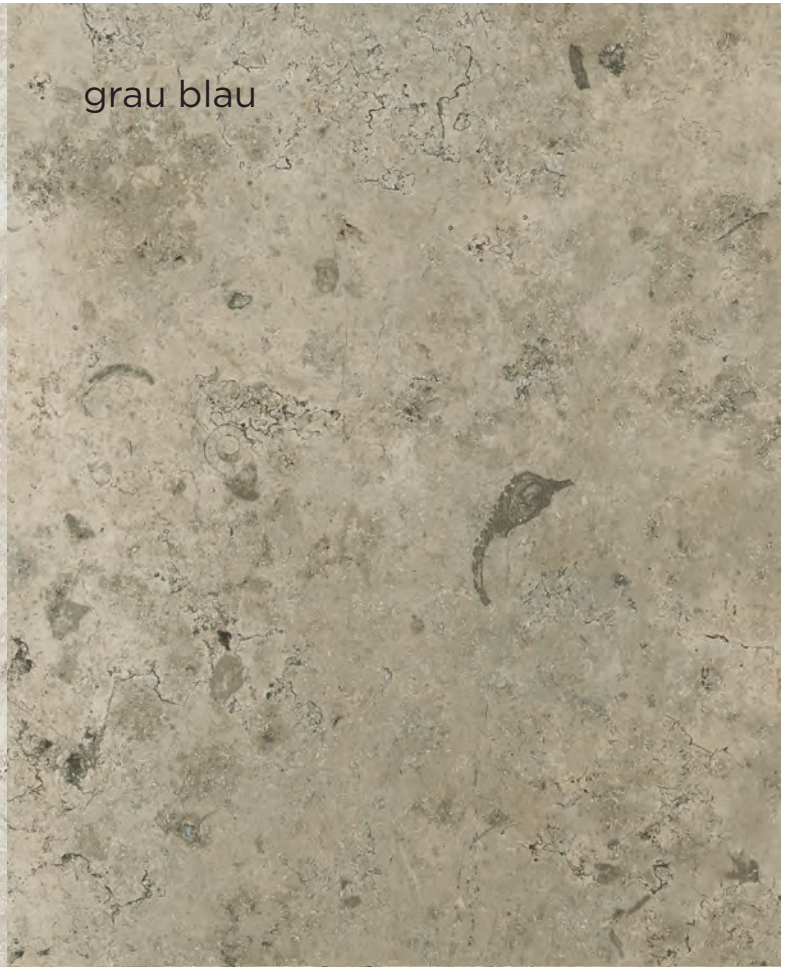

Beige

Meco

60x120 . 24"x48" / 60x60 . 24"x24" / 30x60 . 12"x24" / 30x30 . 12"x12"

Nature and design.

Meco trae ispirazione dalla pietra di Jura, riproducendo con estrema fedeltà le sue caratteristiche naturali. Gli inserti fossili, le conchiglie e le inclusioni sedimentarie raccontano la memoria di una materia millenaria, dando vita a superfici autentiche e ricche di dettagli. Disponibile in quattro tonalità, unisce resistenza, realismo tattile ed eleganza senza tempo, offrendo soluzioni funzionali e sofisticate.

Nature and design.

Meco draws inspiration from Jura stone, painting a true picture its natural characteristics. The fossil inserts, shells and sedimentary inlays tell the story of a thousand-year-old material, creating authentic surfaces full of details. Available in four colors, it blends strength, haptic realism and timeless elegance, offering functional and sophisticated solutions.

Nature et design.

Meco puise son inspiration dans la pierre du Jura, en reproduisant exactement ses caractéristiques naturelles. Les inserts fossiles, les coquillages et les empiecements sédimentaires racontent l'histoire d'un matériau millénaire, en créant des surfaces authentiques riches en détails. Disponible en quatre couleurs, allie résistance, réalisme tactile et élégance indémodable, offrant des solutions fonctionnelles et sophistiquées.

FLOOR
grau blau 60x60 24"x24" rett.

FLOOR
beige 60x60 24"x24" rett.

WALL
white 60x120 24"x48" rett.
FLOOR
white 60x60 24"x24" rett.

white

grau blau

beige

natural

Meco