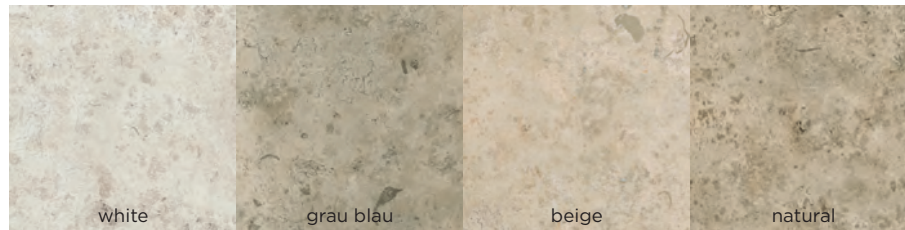

Beige

Meco

60x120 . 24"x48" / 60x60 . 24"x24" / 30x60 . 12"x24" / 30x30 . 12"x12"

Nature and design.

Meco trae ispirazione dalla pietra di Jura, riproducendo con estrema fedeltà le sue caratteristiche naturali. Gli inserti fossili, le conchiglie e le inclusioni sedimentarie raccontano la memoria di una materia millenaria, dando vita a superfici autentiche e ricche di dettagli. Disponibile in quattro tonalità, unisce resistenza, realismo tattile ed eleganza senza tempo, offrendo soluzioni funzionali e sofisticate.

Nature and design.

Meco draws inspiration from Jura stone, painting a true picture its natural characteristics. The fossil inserts, shells and sedimentary inlays tell the story of a thousand-year-old material, creating authentic surfaces full of details. Available in four colors, it blends strength, haptic realism and timeless elegance, offering functional and sophisticated solutions.

Nature et design.

Meco puise son inspiration dans la pierre du Jura, en reproduisant exactement ses caractéristiques naturelles. Les inserts fossiles, les coquillages et les empiecements sédimentaires racontent l'histoire d'un matériau millénaire, en créant des surfaces authentiques riches en détails. Disponible en quatre couleurs, allie résistance, réalisme tactile et élégance indémodable, offrant des solutions fonctionnelles et sophistiquées.

FLOOR
grau blau 60x60 24"x24" rett.

FLOOR
beige 60x60 24"x24" rett.

WALL
white 60x120 24"x48" rett.
FLOOR
white 60x60 24"x24" rett.

white

grau blau

beige

natural

Meco