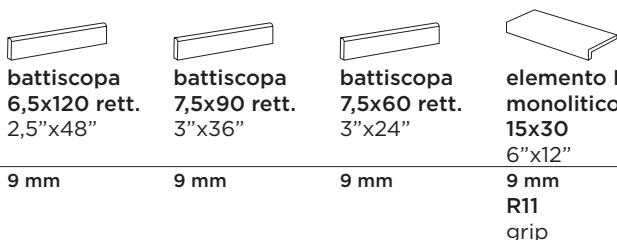

pezzi speciali

special pieces . pièces spéciales

	battiscopa 6,5x120 rett. 2,5"x48"	battiscopa 7,5x90 rett. 3"x36"	battiscopa 7,5x60 rett. 3"x24"	elemento L monolitico 15x30 6"x12"
	9 mm	9 mm	9 mm	9 mm R11 grip

white	B6	B5	B3	S1
bone	B6	B5	B3	S1
beige	B6	B5	B3	S1
taupe	B6	B5	B3	S1
PCS/BOX	6	10	10	8