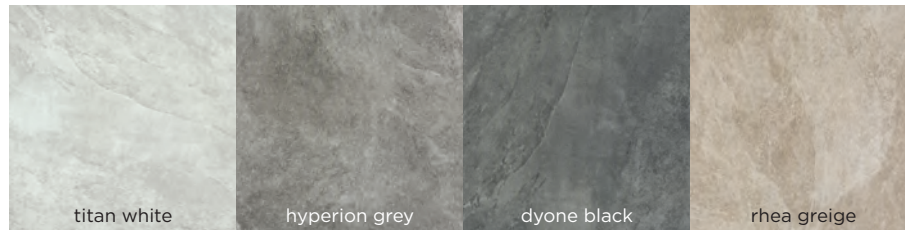

Saturn

60x120 . 24"x48" / 60x60 . 24"x24" / 30x60 . 12"x24"

A ceramic stone whose graphics and colours are modelled on slate.

Una pietra ceramica che nella grafica e nei colori prende a modello l'ardesia, con le sue ampie venature e le zone più chiare e più omogenee, per creare un impasto minerale ricco dal punto di vista estetico e inalterabile nel tempo.

A ceramic stone whose graphics and colours are modelled on slate, with its large veins and lighter and more homogeneous areas, to create a mineral mixture that is rich from an aesthetic point of view and unalterable over time.

Une pierre céramique dont les graphisme et les couleurs sont calqués sur l'ardoise, avec ses larges veines et ses zones plus légères et plus homogènes, pour créer un mélange minéral esthétiquement riche et inaltérable dans le temps.