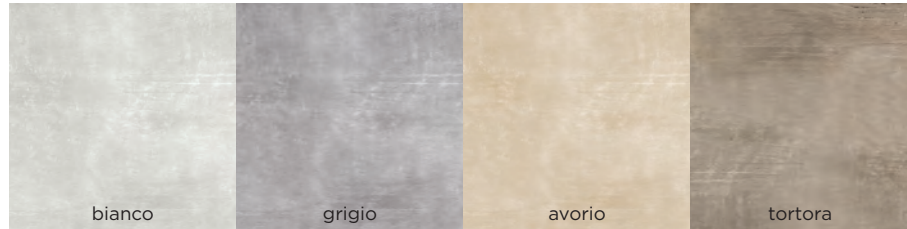

Shabby Wall

20x60 . 8"x24"

dati tecnici

technical data . données techniques

monocottura pasta rossa
red body single-firing tiles . monocuisson en pâte rouge

formati
sizes . formats

20x60
8"x24"
matt

	bianco	E34
	grigio	E34
	avorio	E34
	tortora	E34
PCS/BOX	9	
MQ/BOX	1,08	
KG/BOX	17,97	
BOX/PALLET	64	
MQ/PALLET	69,12	
KG/PALLET	1150	

decori
decors . décorations

decori
20x60
8"x24"
matt

chic grigio	E37
chic tortora	E37
PCS/BOX	9
MQ/BOX	1,08
KG/BOX	17,97
BOX/PALLET	64
MQ/PALLET	69,12
KG/PALLET	1150

decori
decors . décorations