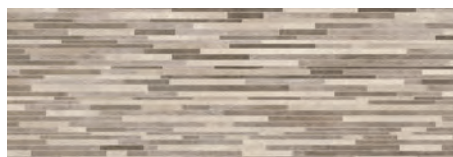

20x60 8"x24"
deco chic tortora