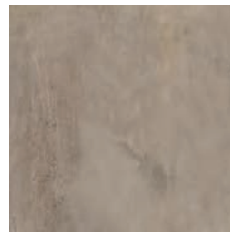

Shabby Wood

Shabby Wall pag. 384

avorio

tortora

bianco

grigio

Shabby brings to light the wood fiber, rediscovered under a layer of resin.

Shabby riporta alla luce la fibra del legno, riscoperta sotto uno strato di resina che ancora ne vela parzialmente la superficie. Questo effetto legno deve la propria originalità a un'inedita contaminazione con l'effetto resina che ha richiesto una lunga ricerca estetica.

Shabby brings to light the wood fiber, rediscovered under a layer of resin that still partially veils the surface. This wood effect owes its originality to an unprecedented contamination with the resin effect that required a long aesthetic research.

Shabby met en évidence la fibre de bois, redécouverte sous une couche de résine qui voile encore partiellement sa surface. Cet effet bois doit son originalité à une contamination sans précédent par l'effet résine qui a demandé une longue recherche.