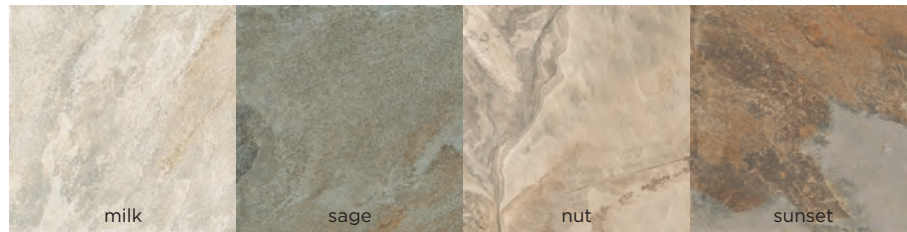

Stone

60x60 . 24"x24" / 30x60 . 12"x24"

Satin Safe In&Out

In&Out Use

Stone Collection reveals the charm of a quartzite appreciated for its untamed character.

Stone Collection svela il fascino di una quarzite apprezzata per il suo carattere indomito. Una proposta di grande forza estetica e di genuina naturalità, pensata per rivestire pareti e pavimenti indoor e outdoor.

Stone Collection reveals the charm of a quartzite appreciated for its untamed character. A proposal of great aesthetic strength and genuine naturalness, designed for indoor and outdoor wall and floor coverings.

La Collection STONE révèle le charme d'un quartz apprécié pour son caractère indomptable. Une proposition avec un fort impact esthétique et d'un effet naturel authentique. Elle a été conçue pour le revêtement des murs et des sols en intérieurs et extérieurs.