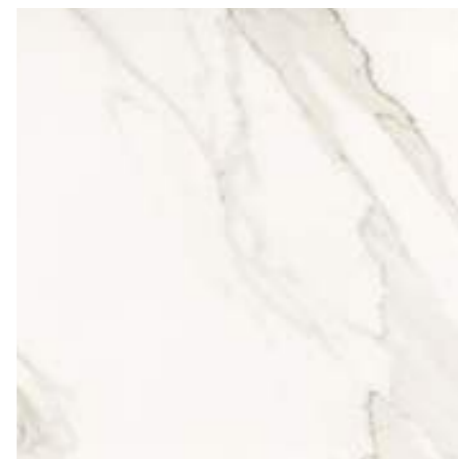

✱ CALACATTA POL. 59,9X59,9 RET. LM-3545