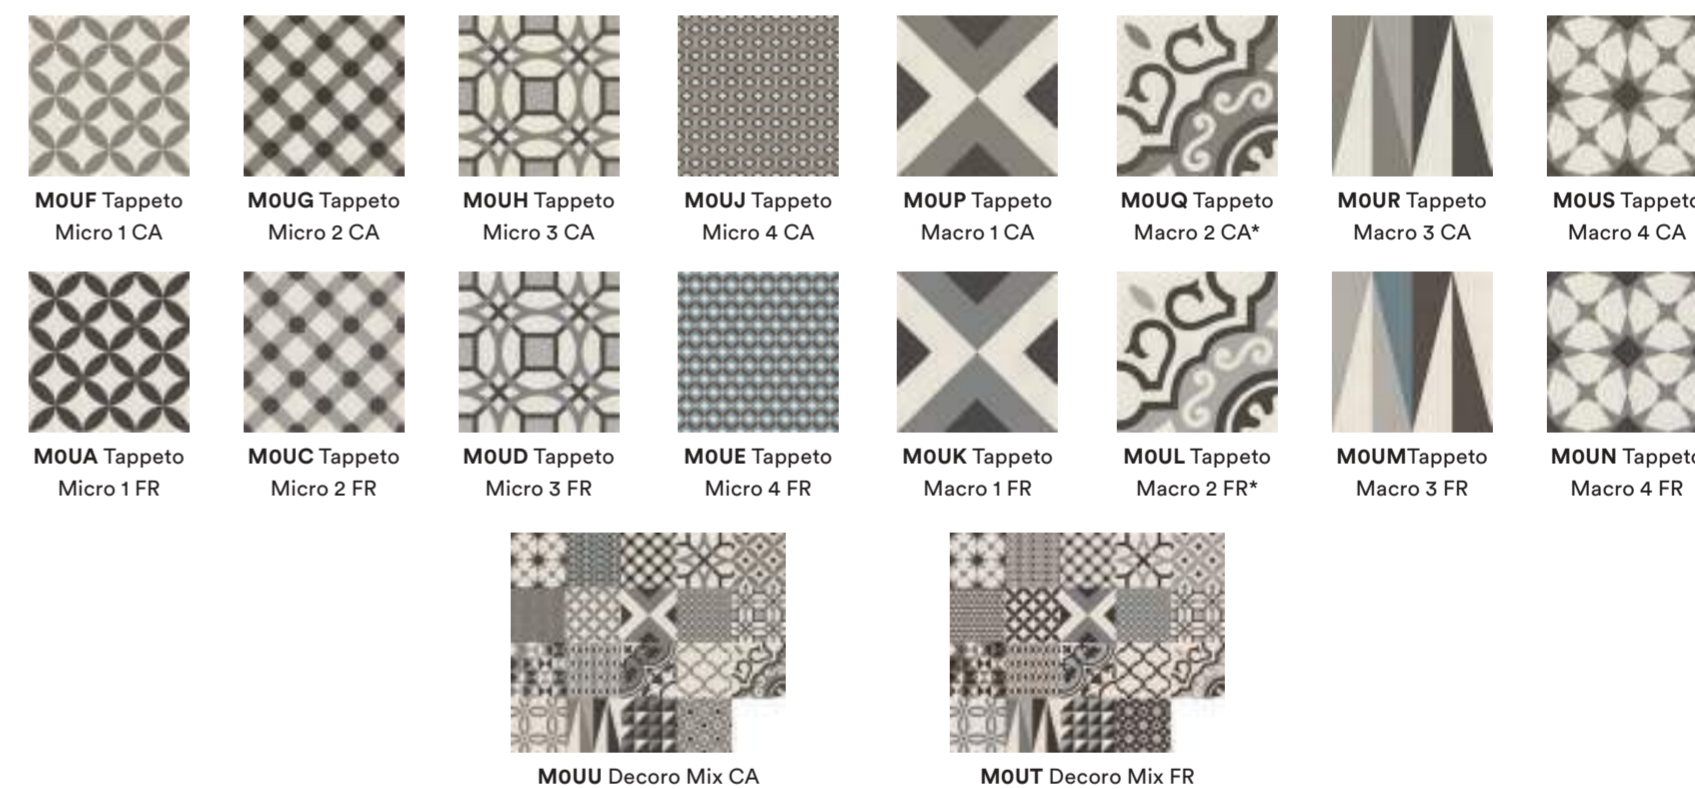

Formati · Sizes

Imballi Packing Emballages Verpackungen Emballajes Упаковки	Pezzi Pieces Stück Pièces Piezas Штуки	Mq Sq. Mt Om Mq Mq Ka. м	Kg Kr	Scatole Box Karton Boite Caja Коробки	Mq Sq. Mt Om Mq Mq Ka. м	Kg Kr	Spessore Thickness Dicke Épaisseur Espesor Толщина
20x20	24	0,96	21,00	54	51,84	1.048,00	10
20x20 Tappeto Micro	24	0,96	21,00	54	51,84	1.048,00	10
20x20 Tappeto Macro	24	0,96	21,00	54	51,84	1.048,00	10
20x20 Decoro Mix	24	0,96	21,00	54	51,84	1.048,00	10

- Gres Porcellanato • Porcelain Stoneware
- Conforme • According to UNI EN 14411 - G BIa