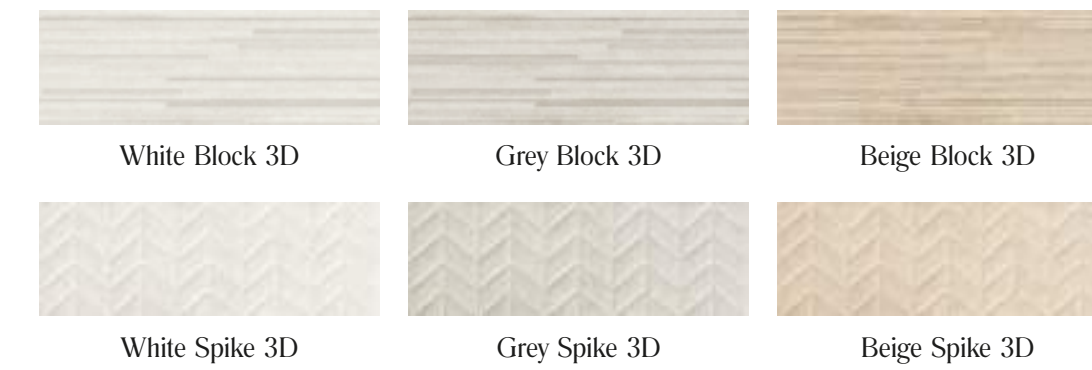

WALL COVERINGS

- 6 M13M Dover White Struttura Spike 3D 30x90
MODV Treverkview Scuro Rett. 20x120
- 7 M13F Dover Grey 30x90
- 8 M13P Dover Beige Struttura Spike 3D 30x90
- 9 M13K Dover Grey Struttura Block 3D 30x90
- 10 M13G Dover Beige 30x90
M13L Dover Beige Struttura Block 3D 30x90
M0EZ Treverkview Naturale Rett. 20x120

11 **M12Y** Pure White Struttura Code 3D Lux 30x90
MOVH Appeal Grey Rett. 60x60

12 **M131** Pure White Struttura Block 3D Sat 30x90
MF5T Treverkpaint White 15x90

13 **M130** Pure White Struttura Code 3D Sat 30x90
M8E8 Pinch Light Grey Rett. 60x60

Colori · Colours

Strutture · Structures

Formati · Sizes

M13E Dover White
M13F Dover Grey
M13G Dover Beige

M13J Dover White Struttura Block 3D
M13K Dover Grey Struttura Block 3D
M13L Dover Beige Struttura Block 3D