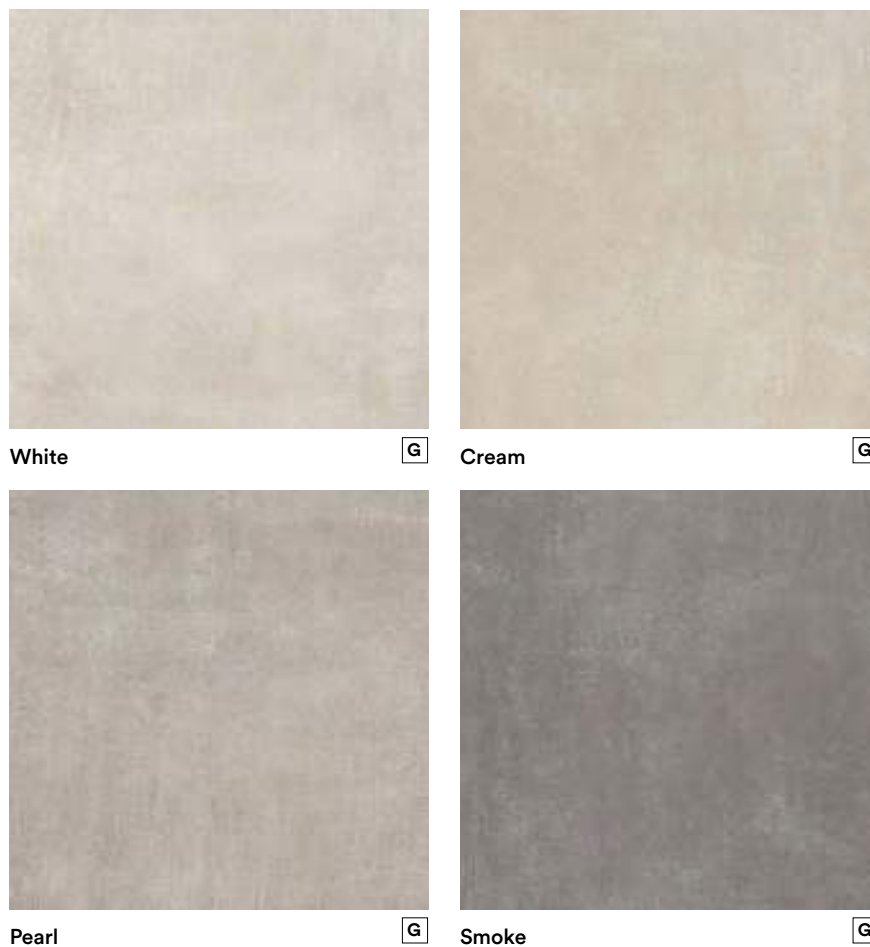

Dust

- Gres Porcellanato • Porcelain Stoneware • Grès Cérame Émaillé • Feinsteinzeug • Gres Porcelánico • Керамогранит

 **Naturale/Matt**
60x60 · 45x45 · 30x60 · 33,3x33,3

Conforme • According to • Conforme •
Gemäß • Conforme • Соответствует
UNI EN 14411 - G Bla