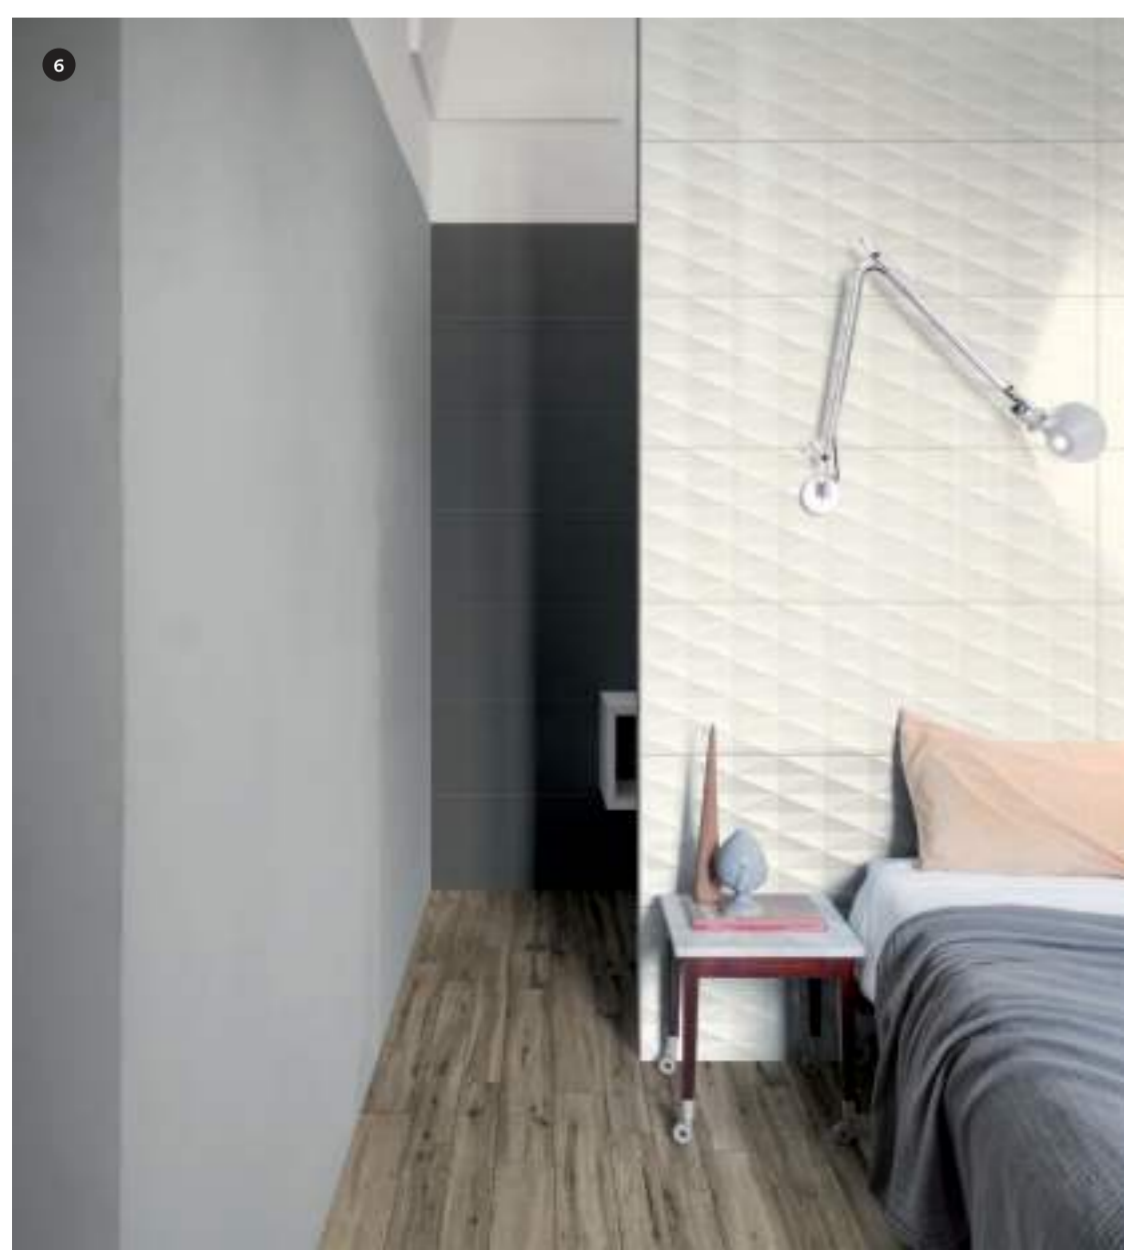

- 5 **M381** Listello Black 3x120x0,8
  M19K Eclettica Purple 40x120
  M1A8 Eclettica Purple Struttura Diamond 3D 40x120
  M2CQ Art Beige Rett. 120x120
- 6 **M1AA** Eclettica White Struttura Diamond 3D 40x120
  M19Q Eclettica Anthracite 40x120
  M167 Treverkland Taupe 10x100/13x100
- 7 **M1AN** Decoro Carioca Cream 40x120
  M1UY Apparel Clay Rett. 75x75
- 8 **M19Q** Eclettica Anthracite 40x120
  M2U4 Decoro Etoile Blue 40x120
  M3S5 Mosaico Anthracite 40x40
  M166 Treverkland Brown 10x100/13x100
- 9 **M19L** Eclettica Taupe 40x120
  M381 Listello Black 3x120x0,8
  M19R Eclettica Sage 40x120
  M1LR D_Segni Tappeto 14 20x20