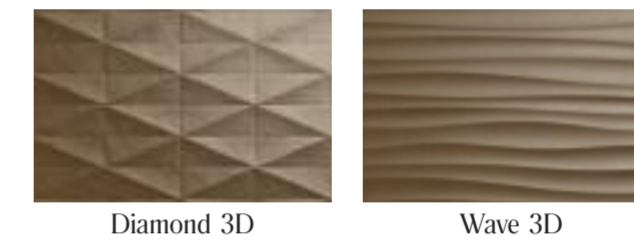

10 M1AE Eclettica Bronze Struttura Diamond 3D 40x120
M19L Eclettica Taupe 40x120

11 M3JF Mosaico Bronze Sage 40x40

12 M1AG Eclettica Anthracite Struttura Wave 3D 40x120

12

11

Colori · Colours

Strutture · Structures

Decori e Mosaici - Decors & Mosaics

Formato · Size

- M19J Eclettica Rose
- M19K Eclettica Purple
- M19L Eclettica Taupe
- M19N Eclettica Cream
- M1J3 Eclettica White
- M19Q Eclettica Anthracite
- M19R Eclettica Sage
- M19S Eclettica Blue
- M1A7 Eclettica Rose Struttura Diamond 3D
- M1A8 Eclettica Purple Struttura Diamond 3D
- M1J6 Eclettica Taupe Struttura Diamond 3D
- M1A9 Eclettica Cream Struttura Diamond 3D
- M1AA Eclettica White Struttura Diamond 3D
- M1J7 Eclettica Anthracite Struttura Diamond 3D
- M1AD Eclettica Sage Struttura Diamond 3D
- M1J8 Eclettica Blue Struttura Diamond 3D
- M1AE Eclettica Bronze Struttura Diamond 3D
- M1AF Eclettica Cream Struttura Wave 3D
- M1J4 Eclettica White Struttura Wave 3D
- M1AG Eclettica Anthracite Struttura Wave 3D
- M1AM Eclettica Bronze Struttura Wave 3D