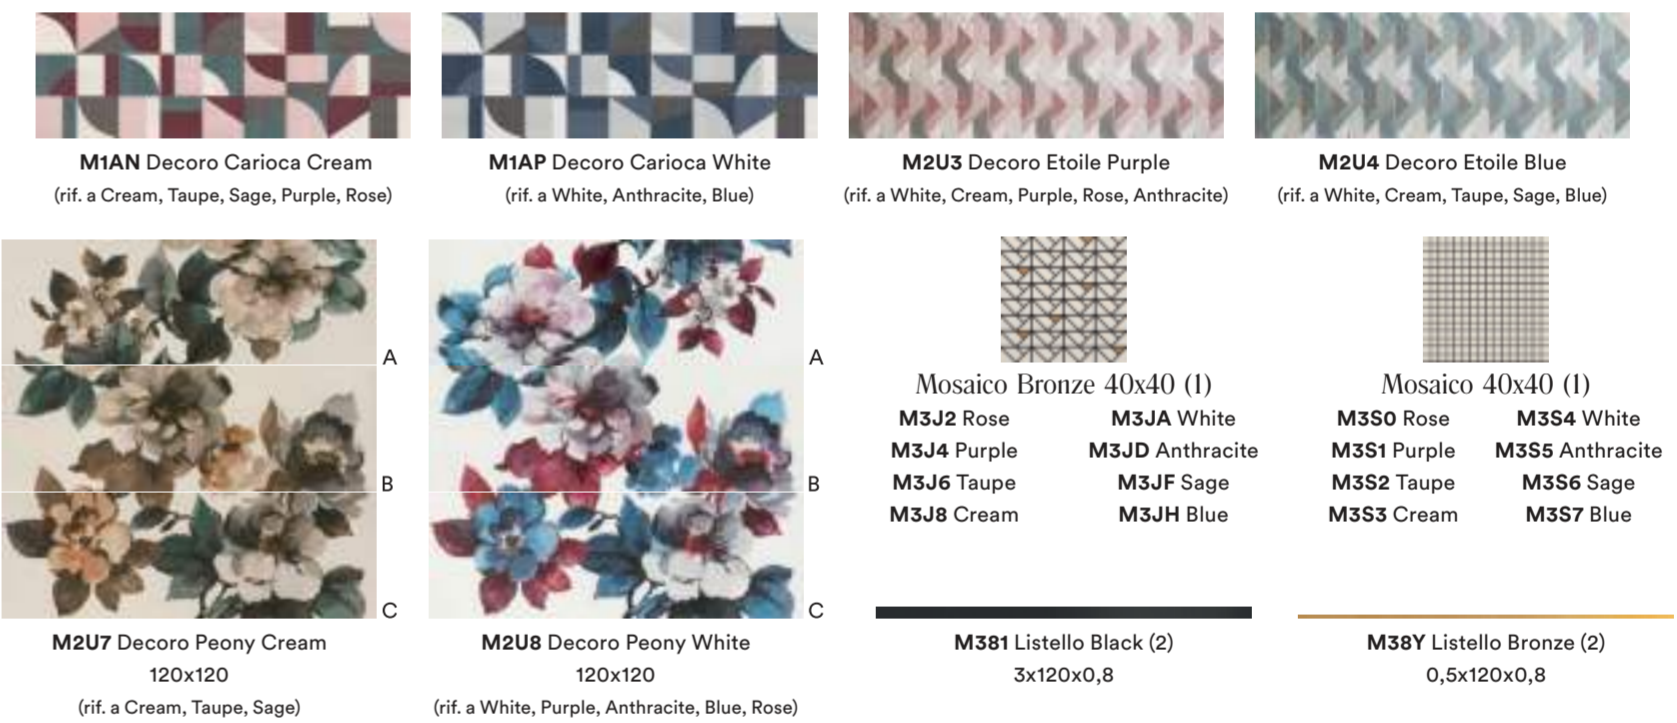

4 **M19J** Eclettica Rose 40x120
M1A7 Eclettica Rose Struttura Diamond 3D 40x120
M381 Listello Black 3x120x0,8
M19S Eclettica Blue 40x120
M2ES Art Grey Rett. 60x60

- 5 **M381** Listello Black 3x120x0,8
M19K Eclettica Purple 40x120
M1A8 Eclettica Purple Struttura Diamond 3D 40x120
M2CQ Art Beige Rett. 120x120
- 6 **M1AA** Eclettica White Struttura Diamond 3D 40x120
M19Q Eclettica Anthracite 40x120
M167 Treverkland Taupe 10x100/13x100
- 7 **M1AN** Decoro Carioca Cream 40x120
M1UY Apparel Clay Rett. 75x75
- 8 **M19Q** Eclettica Anthracite 40x120
M2U4 Decoro Etoile Blue 40x120
M3S5 Mosaico Anthracite 40x40
M166 Treverkland Brown 10x100/13x100
- 9 **M19L** Eclettica Taupe 40x120
M381 Listello Black 3x120x0,8
M19R Eclettica Sage 40x120
M1LR D_Segni Tappeto 14 20x20

10 M1AE Eclettica Bronze Struttura Diamond 3D 40x120
M19L Eclettica Taupe 40x120

11 M3JF Mosaico Bronze Sage 40x40

12 M1AG Eclettica Anthracite Struttura Wave 3D 40x120

12

11

Colori · Colours

Strutture · Structures

Decori e Mosaici - Decors & Mosaics

Formato · Size

- M19J Eclettica Rose
- M19K Eclettica Purple
- M19L Eclettica Taupe
- M19N Eclettica Cream
- M1J3 Eclettica White
- M19Q Eclettica Anthracite
- M19R Eclettica Sage
- M19S Eclettica Blue
- M1A7 Eclettica Rose Struttura Diamond 3D
- M1A8 Eclettica Purple Struttura Diamond 3D
- M1J6 Eclettica Taupe Struttura Diamond 3D
- M1A9 Eclettica Cream Struttura Diamond 3D
- M1AA Eclettica White Struttura Diamond 3D
- M1J7 Eclettica Anthracite Struttura Diamond 3D
- M1AD Eclettica Sage Struttura Diamond 3D
- M1J8 Eclettica Blue Struttura Diamond 3D
- M1AE Eclettica Bronze Struttura Diamond 3D
- M1AF Eclettica Cream Struttura Wave 3D
- M1J4 Eclettica White Struttura Wave 3D
- M1AG Eclettica Anthracite Struttura Wave 3D
- M1AM Eclettica Bronze Struttura Wave 3D