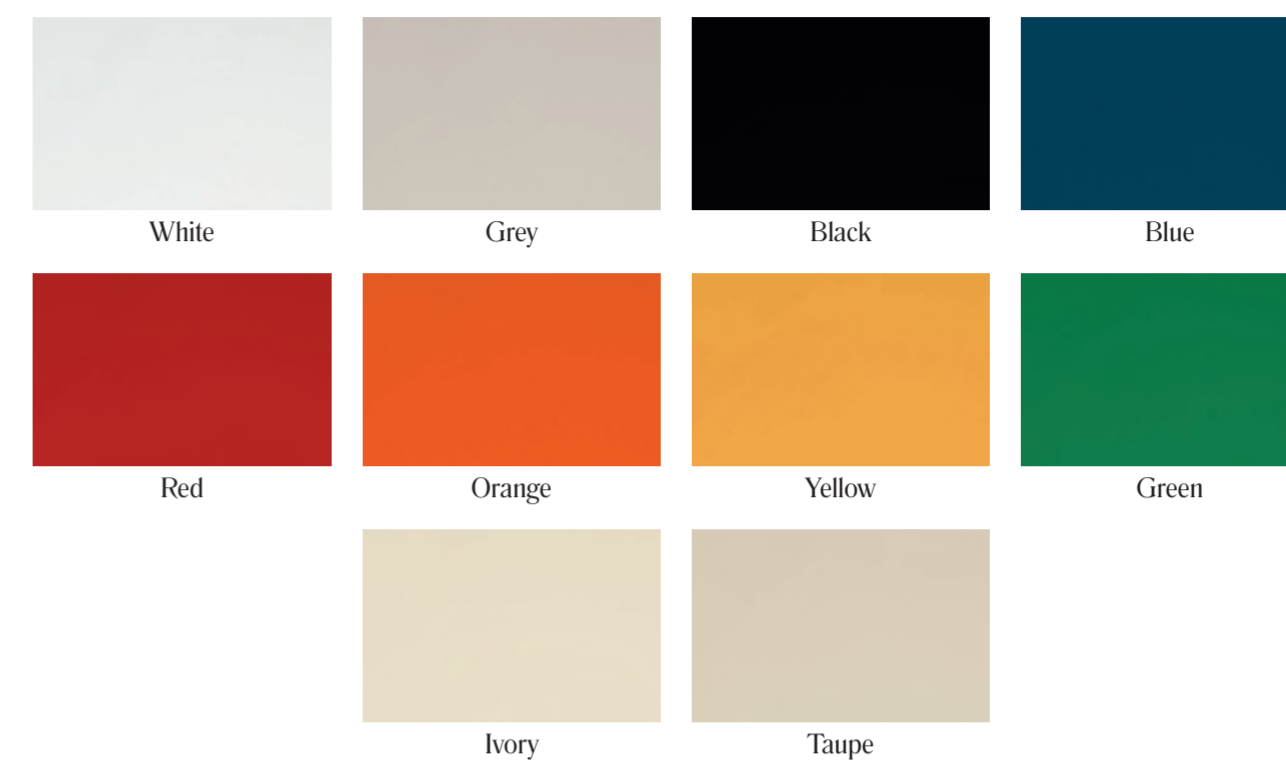

- 5 M8G5 Hello White Sat. 7,5x15
- 6 M8GE Hello White Diamantato Lux 7,5x15
- 7 M8GF Hello Grey Diamantato Lux 7,5x15
- 8 M8G8 Hello Blue Sat. 7,5x15
MOK2 Material Light Grey Sat. 120x120
- 9 M8G6 Hello Grey Sat. 7,5x15
- 10 M8G9 Hello Ivory Sat. 7,5x15
M8GA Hello Taupe Sat. 7,5x15

10

11 **M8GL** Hello Ivory Diamantato Lux 7,5x15
M2JG D_Segni Shadow 20x20
MZUF Treverkdear Natural Rett. 20x120

12 **M8GJ** Hello Red Diamantato Lux 7,5x15

13 **M8G7** Hello Black Sat. 7,5x15
MZUC Treverkdear Natural Rett. 25x150

12

Colori · Colours

Strutture · Structures

Formati · Sizes

7,5x15 Lux	7,5x15 Diamantato Lux	7,5x15 Sat
M8FV White Lux	M8GE Diamantato Lux White	M8G5 White Sat
M8G3 Ivory Lux	M8GL Diamantato Lux Ivory	M8G9 Ivory Sat
M8FZ Red Lux	M8GJ Diamantato Lux Red	M8G6 Grey Sat
M8G1 Yellow Lux	M8GF Diamantato Lux Grey	M8G7 Black Sat
M8G0 Orange Lux	M8GG Diamantato Lux Black	M8G8 Blue Sat
M8FW Grey Lux		M8GA Taupe Sat
M8FX Black Lux		
M8FY Blue Lux		
M8G2 Green Lux		