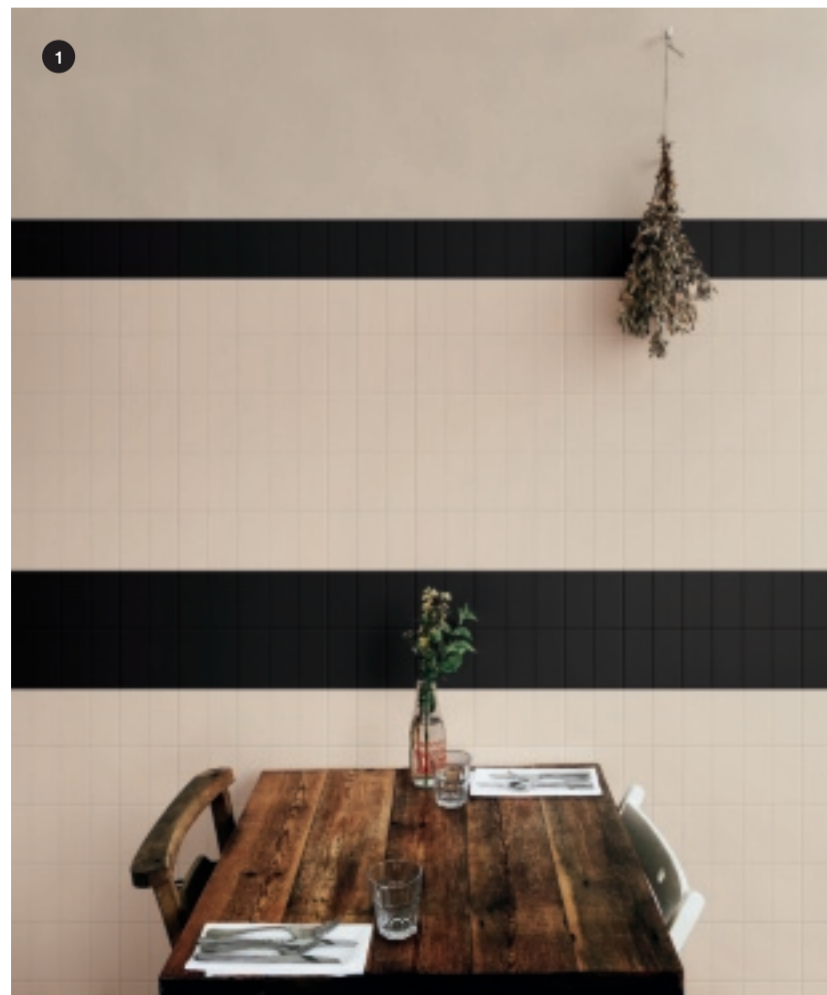

El encanto único de las “subway tiles” o “metro tiles”, los azulejos que a lo largo de todo el siglo XX han revestido los pasillos del metro de las grandes ciudades, revive en esta nueva colección para revestimiento que reinterpreta la fascinación típica de la cerámica tradicional. Un único formato, pequeño, de 7,5 x 15 cm, con una rica paleta de colores en la que, junto tonos neutros e imperecederos como el blanco, el gris y el beige, hallamos asimismo tonalidades saturadas y brillantes como el azul, el rojo y el amarillo. La colección ofrece dos superficies, brillante y satinada, y una estructura diamantada lux.

Неповторимое очарование “subway tiles” или “metro tiles” - плитки, которая на протяжении всего XX века украшала метрополитен больших городов, воскрешается в этой новой облицовочной коллекции, интерпретирующей типичное очарование традиционной керамики. Единственный небольшой формат 7,5x15 см в большом ассортименте цветов, среди которых наряду с нейтральными и немеркнущими белым, серым и бежевым мы видим также насыщенные и яркие цвета, такие как синий, красный и желтый.