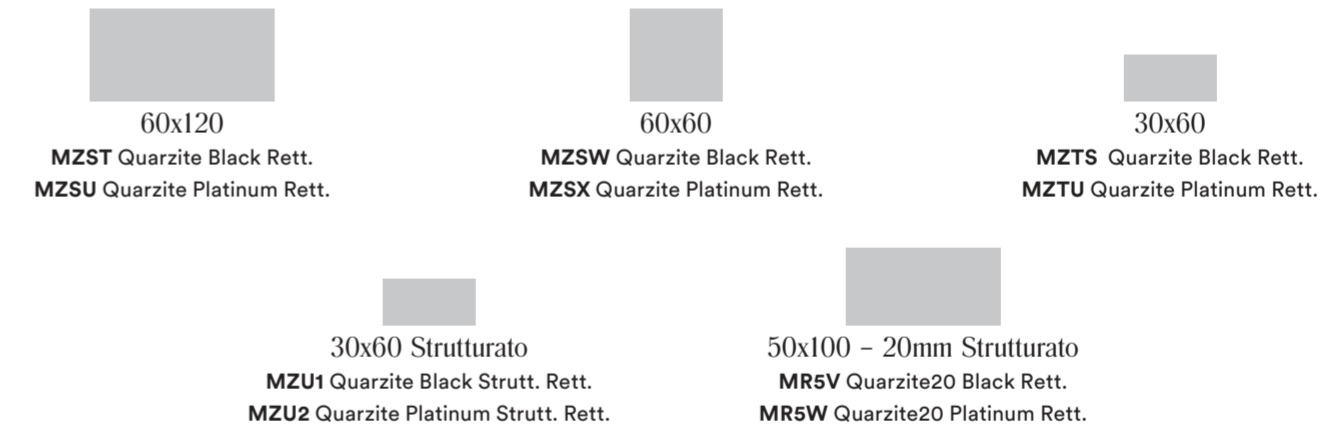

Formati · Sizes

Pezzi Speciali Special Trims	GRADINO 30x60	ELEMENTO AD ELLE 15x60x4*	BATTISCOPA BT 7x60 (3)	Imballi Packing	Pezzi Pieces		Scatole Box		Spessore Thickness		
					Mq Sq. Mt	Kg	Mq Sq. Mt	Kg	Mq Sq. Mt	Kg	
Quarzite Black	MUJ1	MOQE	MOQC	60x120 Rettificato	2	1,44	34,31	36	51,84	1.227,07	10,5
Quarzite Platinum	MUJ9	MOQF	MOQD	60x60 Rettificato	3	1,08	23,38	40	43,20	935,32	10,0
				30x60 Rettificato	5	0,90	18,12	48	43,20	869,66	10,0
				30x60 Rettificato Strutturato	5	0,90	18,12	48	43,20	869,66	10,5
				50x100 - 20mm Rettificato	1	0,50	23,50	50	25,00	1.175,00	20,0
				30x60 Mosaico	4	0,72	17,51	27	19,44	473,00	10,0
				29x29 Mosaico	4	0,36	7,91	80	28,80	632,87	10,0
				30x60 Gradino	6	1,08	24,49	-	-	-	-
				15x60x4 Elemento ad Elle	4	0,36	6,12	-	-	-	-
				7x60 Battiscopa	15	9,0 ml	18,18	-	-	-	

(1) Mosaico assemblato su rete in fibra di vetro • Mosaic mesh - mounted on fibreglass
(2) Mosaico preinciso da stuccare • Pre-cut mosaic, grout required
(3) Battiscopa ottenuto da taglio del fondo • Skirting cut from plain tile
* Superficie Strutturata • Textured surface

High performance

- Gres Fine Porcellanato Colorato in Massa • Colorbody Fine Porcelain Stoneware
- Rettificato Monocalibro • Rectified Monocaliber
- Conforme • According to UNI EN 14411 - G Bla