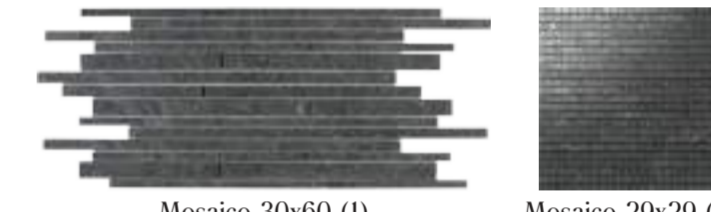

Mosaico 29x29 (2)
MOQ7 Black
MOQ8 Platinum

Mosaici · Mosaics

Mosaico 30x60 (1)
MOQ9 Black
MOQA Platinum