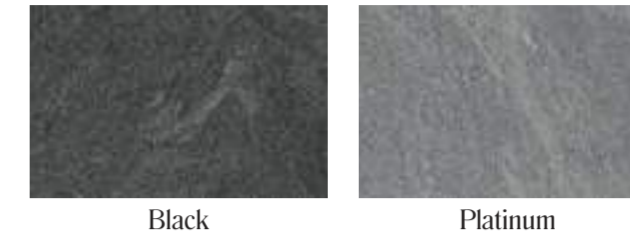

MYSTONE QUARZITE

Colori · Colours

Black

Platinum

Superfici · Surfaces

Naturale · Matt

Strutturato · Structured

Strutturato 20mm · Structured 20mm