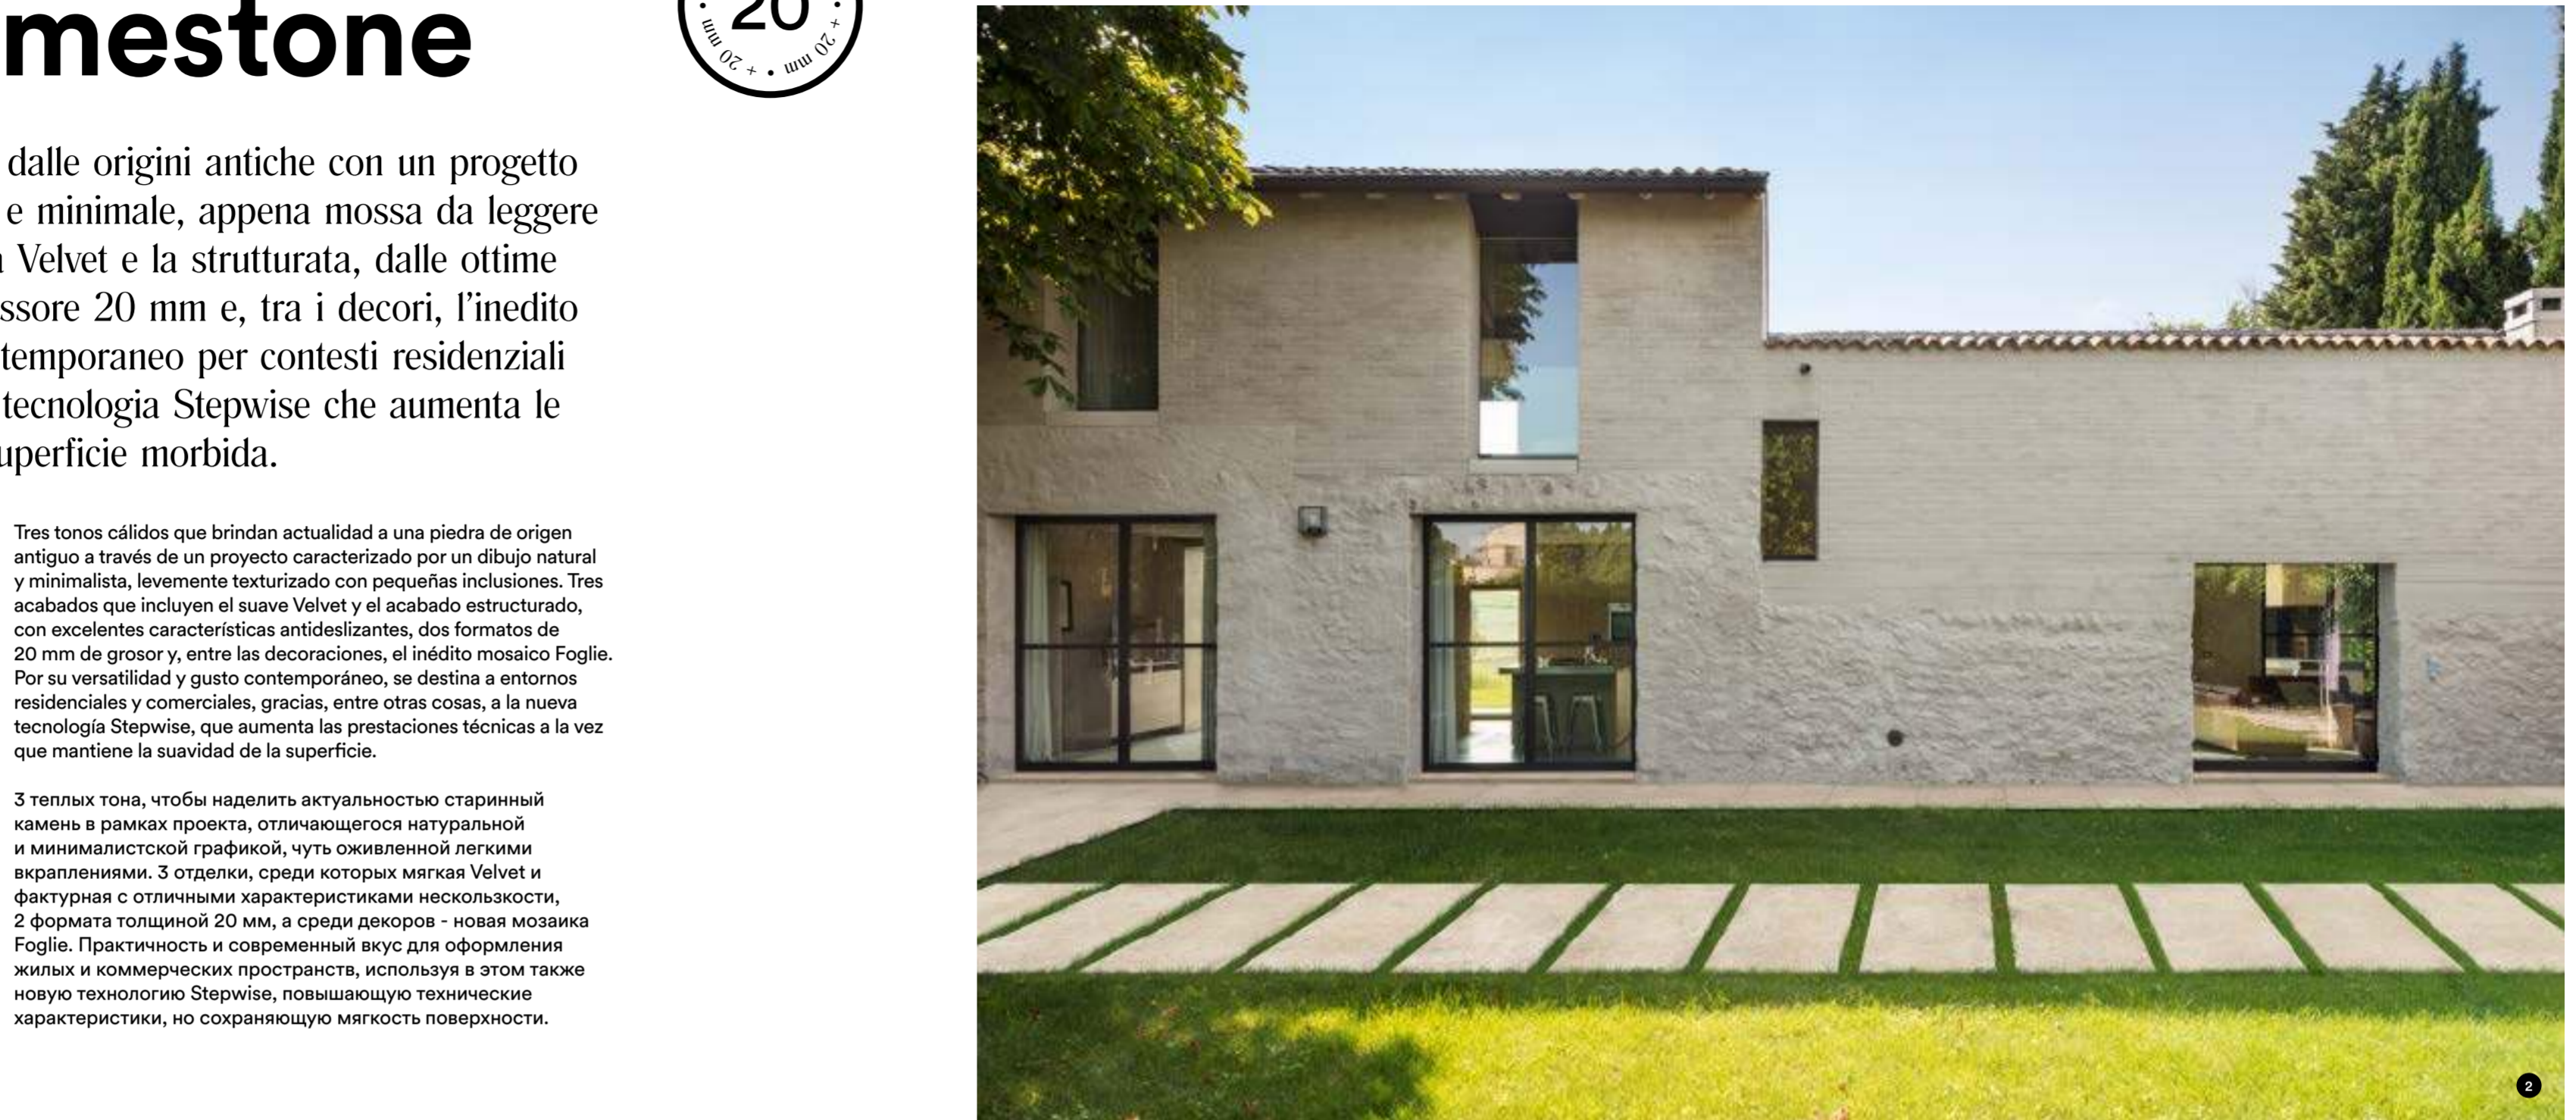

Une pierre aux origines anciennes rajeunit son look avec trois tonalités chaudes d'après un projet qui se démarque par un graphisme naturel et minimaliste, dont le mouvement est à peine esquissé par de légères inclusions. Trois finitions, dont la douce Velvet et la structurée, avec une excellente résistance à la glissance, deux formats de 20 mm d'épaisseur et, parmi les décorations, l'extraordinaire mosaïque Foglie. Les applications résidentielles et commerciales ont à leur disposition polyvalence et esthétique contemporaine grâce à la nouvelle technologie Stepwise qui optimise la performance technique tout en conservant la douceur de la surface.

Das Konzept interpretiert einen klassischen Stein in drei warmen zeitgemäßen Farben und besticht durch natürliche, reduzierte Strukturen mit dezenten Einschlüssen. Drei Oberflächenvarianten stehen zur Wahl, etwa die samtweiche Haptik von Velvet und die reliefierte Variante mit ausgezeichneten rutschhemmenden Eigenschaften. Zwei Formate in der Materialstärke 20 mm und etliche Dekore, darunter das neue Mosaik Foglie. Große Einsatzvielfalt und moderne Ausstrahlung prädestinieren die Kollektion für private und gewerbliche Bereiche. Zu verdanken ist das unter anderem der neuen Stepwise Technologie, die für verbesserte Leistungsmerkmale bei zugleich weicher Haptik sorgt.

Cover M909 Mystone Limestone Taupe Rett. 120x120

1 M7E6 Mystone Limestone Sand Rett. 75x75

2 M7SR Mystone Limestone20 Sand Strutt. Rett. 60x120

3 M7E5 Mystone Limestone Taupe Rett. 75x75

4 M7E3 Mystone Limestone Ivory Rett. 75x150