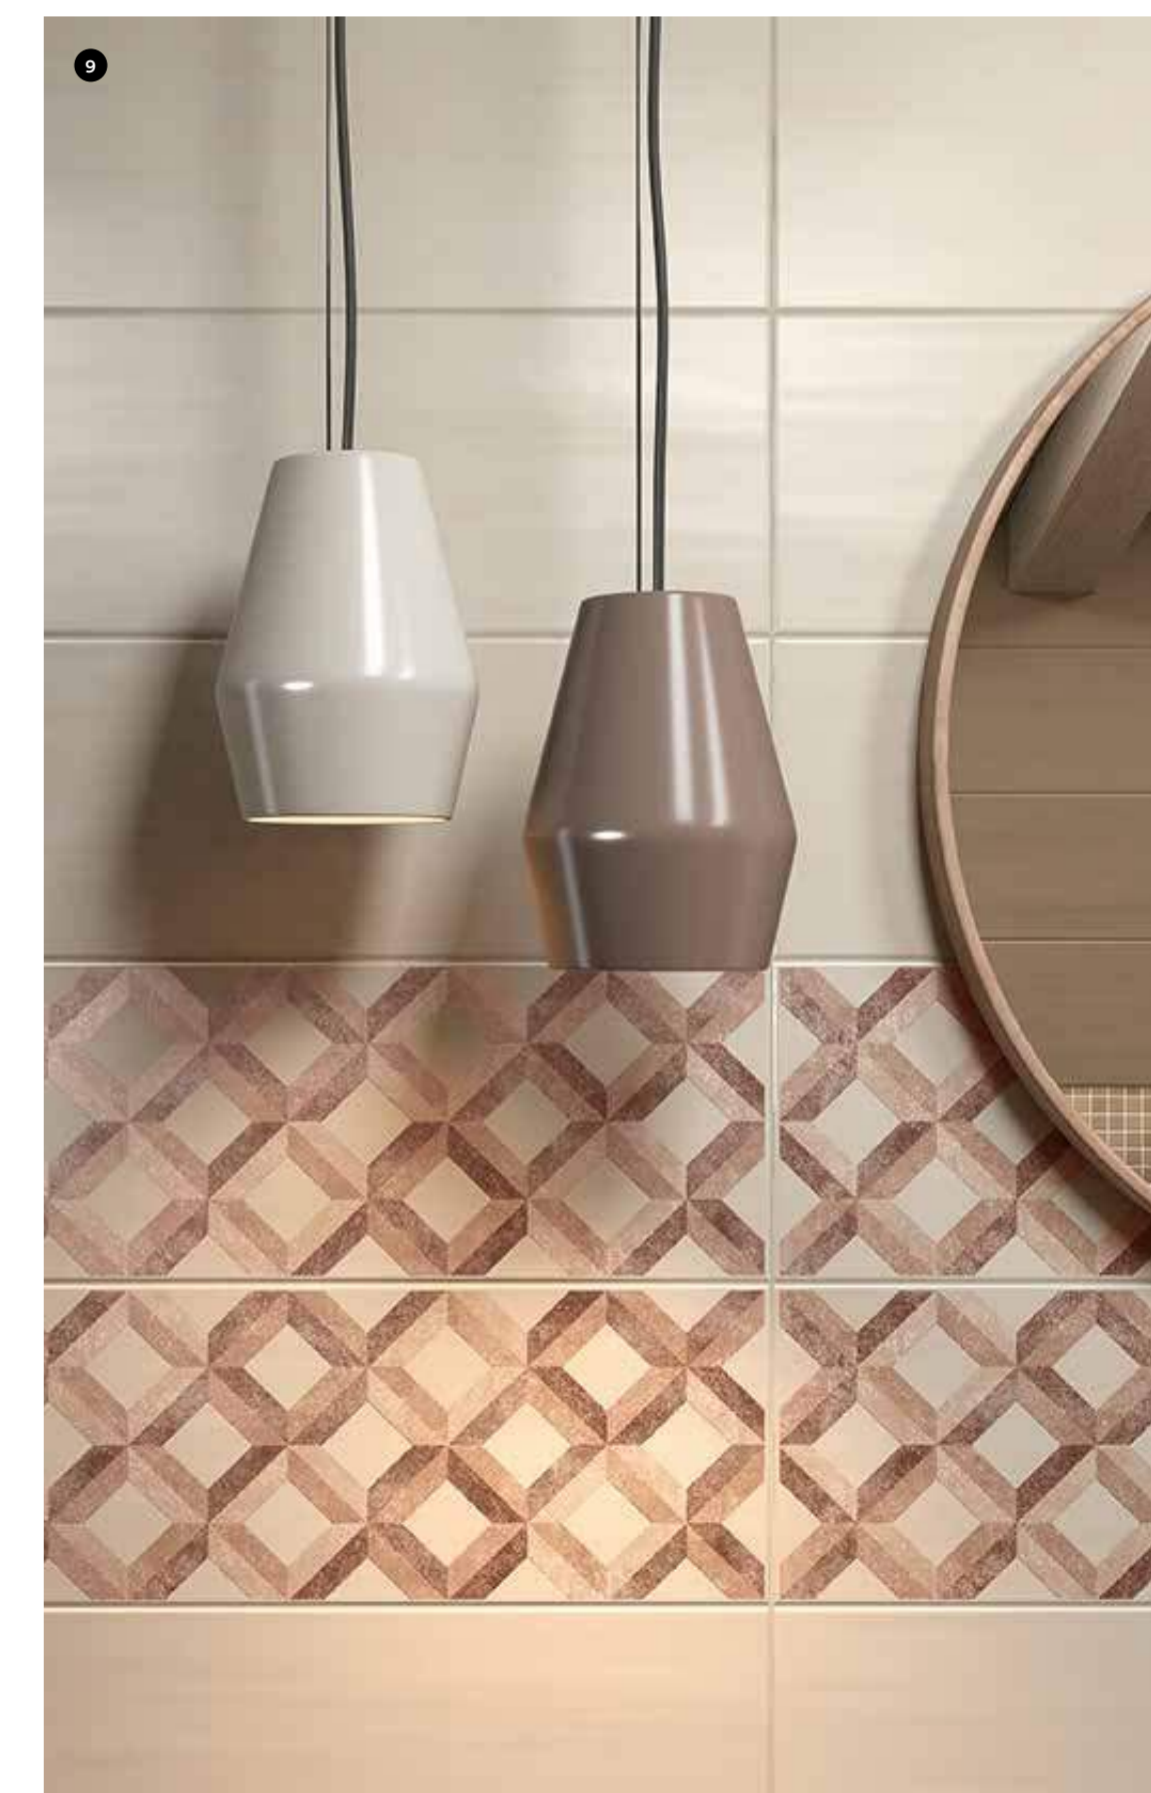

Cover MMTK Paint Grigio 20x50
MMTU Decoro 20x50
MMBW Treverkage White 10x70

1 MMTK Paint Grigio 20x50
MMTU Decoro 20x50

2 MMTU Decoro 20x50

3 MMTK Paint Grigio 20x50

4 MMTU Decoro 20x50

- 5 MMTJ Paint Blu 20x50
MMTQ Mosaico 20x50
MMTL Paint Bianco 20x50
MMTW Decoro 20x50
MMAY Plaster Grey Rett. 60x60
- 6 MMTW Decoro 20x50
- 7 MMTF Paint Avorio 20x50
MMTV Decoro 20x50
MMTM Mosaico 20x50
MMTG Paint Sabbia 20x50
MMTN Mosaico 20x50
MM92 Treverkcharme Beige 10x70
- 8 MMTJ Paint Blu 20x50
- 9 MMTF Paint Avorio 20x50
MMTV Decoro 20x50