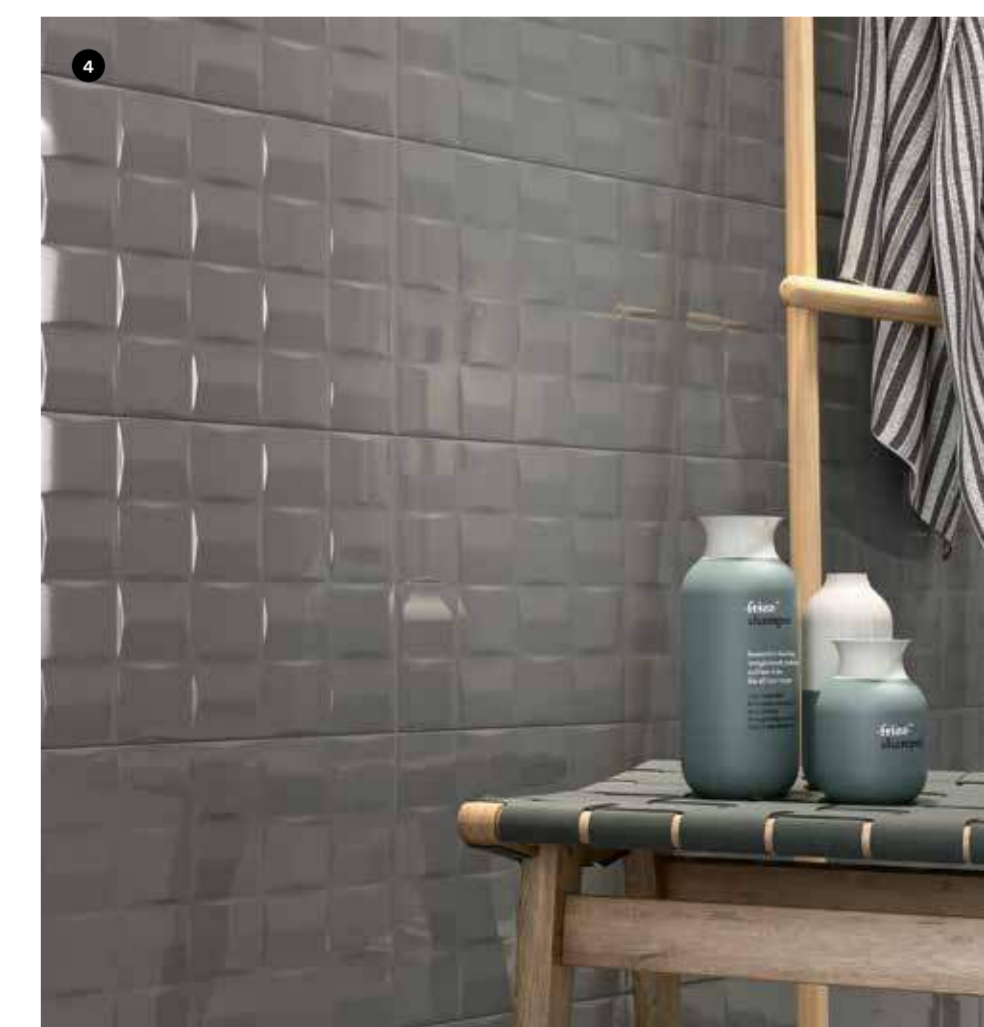

Pottery

Pottery è il nuovo rivestimento Marazzi ispirato alle maioliche della tradizione ceramica. Un unico formato, 25x76 cm, e sette colori di elegante personalità per rileggere in chiave contemporanea la tradizione del passato.

Una struttura tridimensionale, un decoro Azulejo e un mosaico formato 30x30 cm impreziosiscono la collezione rendendola ideale per ambienti residenziali di forte personalità.

Pottery is the new Marazzi wall covering inspired by the majolica ware of the ceramic tradition. A single size of 25x76cm and seven elegantly individual colours for reinterpreting the tradition of the past in contemporary taste. One three-dimensional structure, one decor Azulejo and one 30x30cm mosaic extend the collection's design potential, making it ideal for residential interiors with a strong personality.

Pottery: le nouveau revêtement mural de Marazzi inspiré des majoliques de la tradition céramique. Un format unique, 25x76 cm, et sept couleurs à l'élégante personnalité pour une lecture contemporaine du passé. Une structure en 3D, un décor Azulejo et une mosaïque au format 30x30 cm viennent enrichir la collection, encore plus précieuse, idéale pour des espaces résidentiels à la forte personnalité.

Das neue Steinzeug Pottery von Marazzi ist für Wandverkleidungen konzipiert und knüpft an klassische Majolika an. Das Einzelformat 25x76 cm und sieben elegante Farben setzen Tradition auf zeitgemäße Weise um. Ein 3D-Relief, das Dekor Azulejo und ein Mosaik im Format 30x30 cm runden die Kollektion ab und machen sie perfekt für charakterstarke Raumgestaltungen.