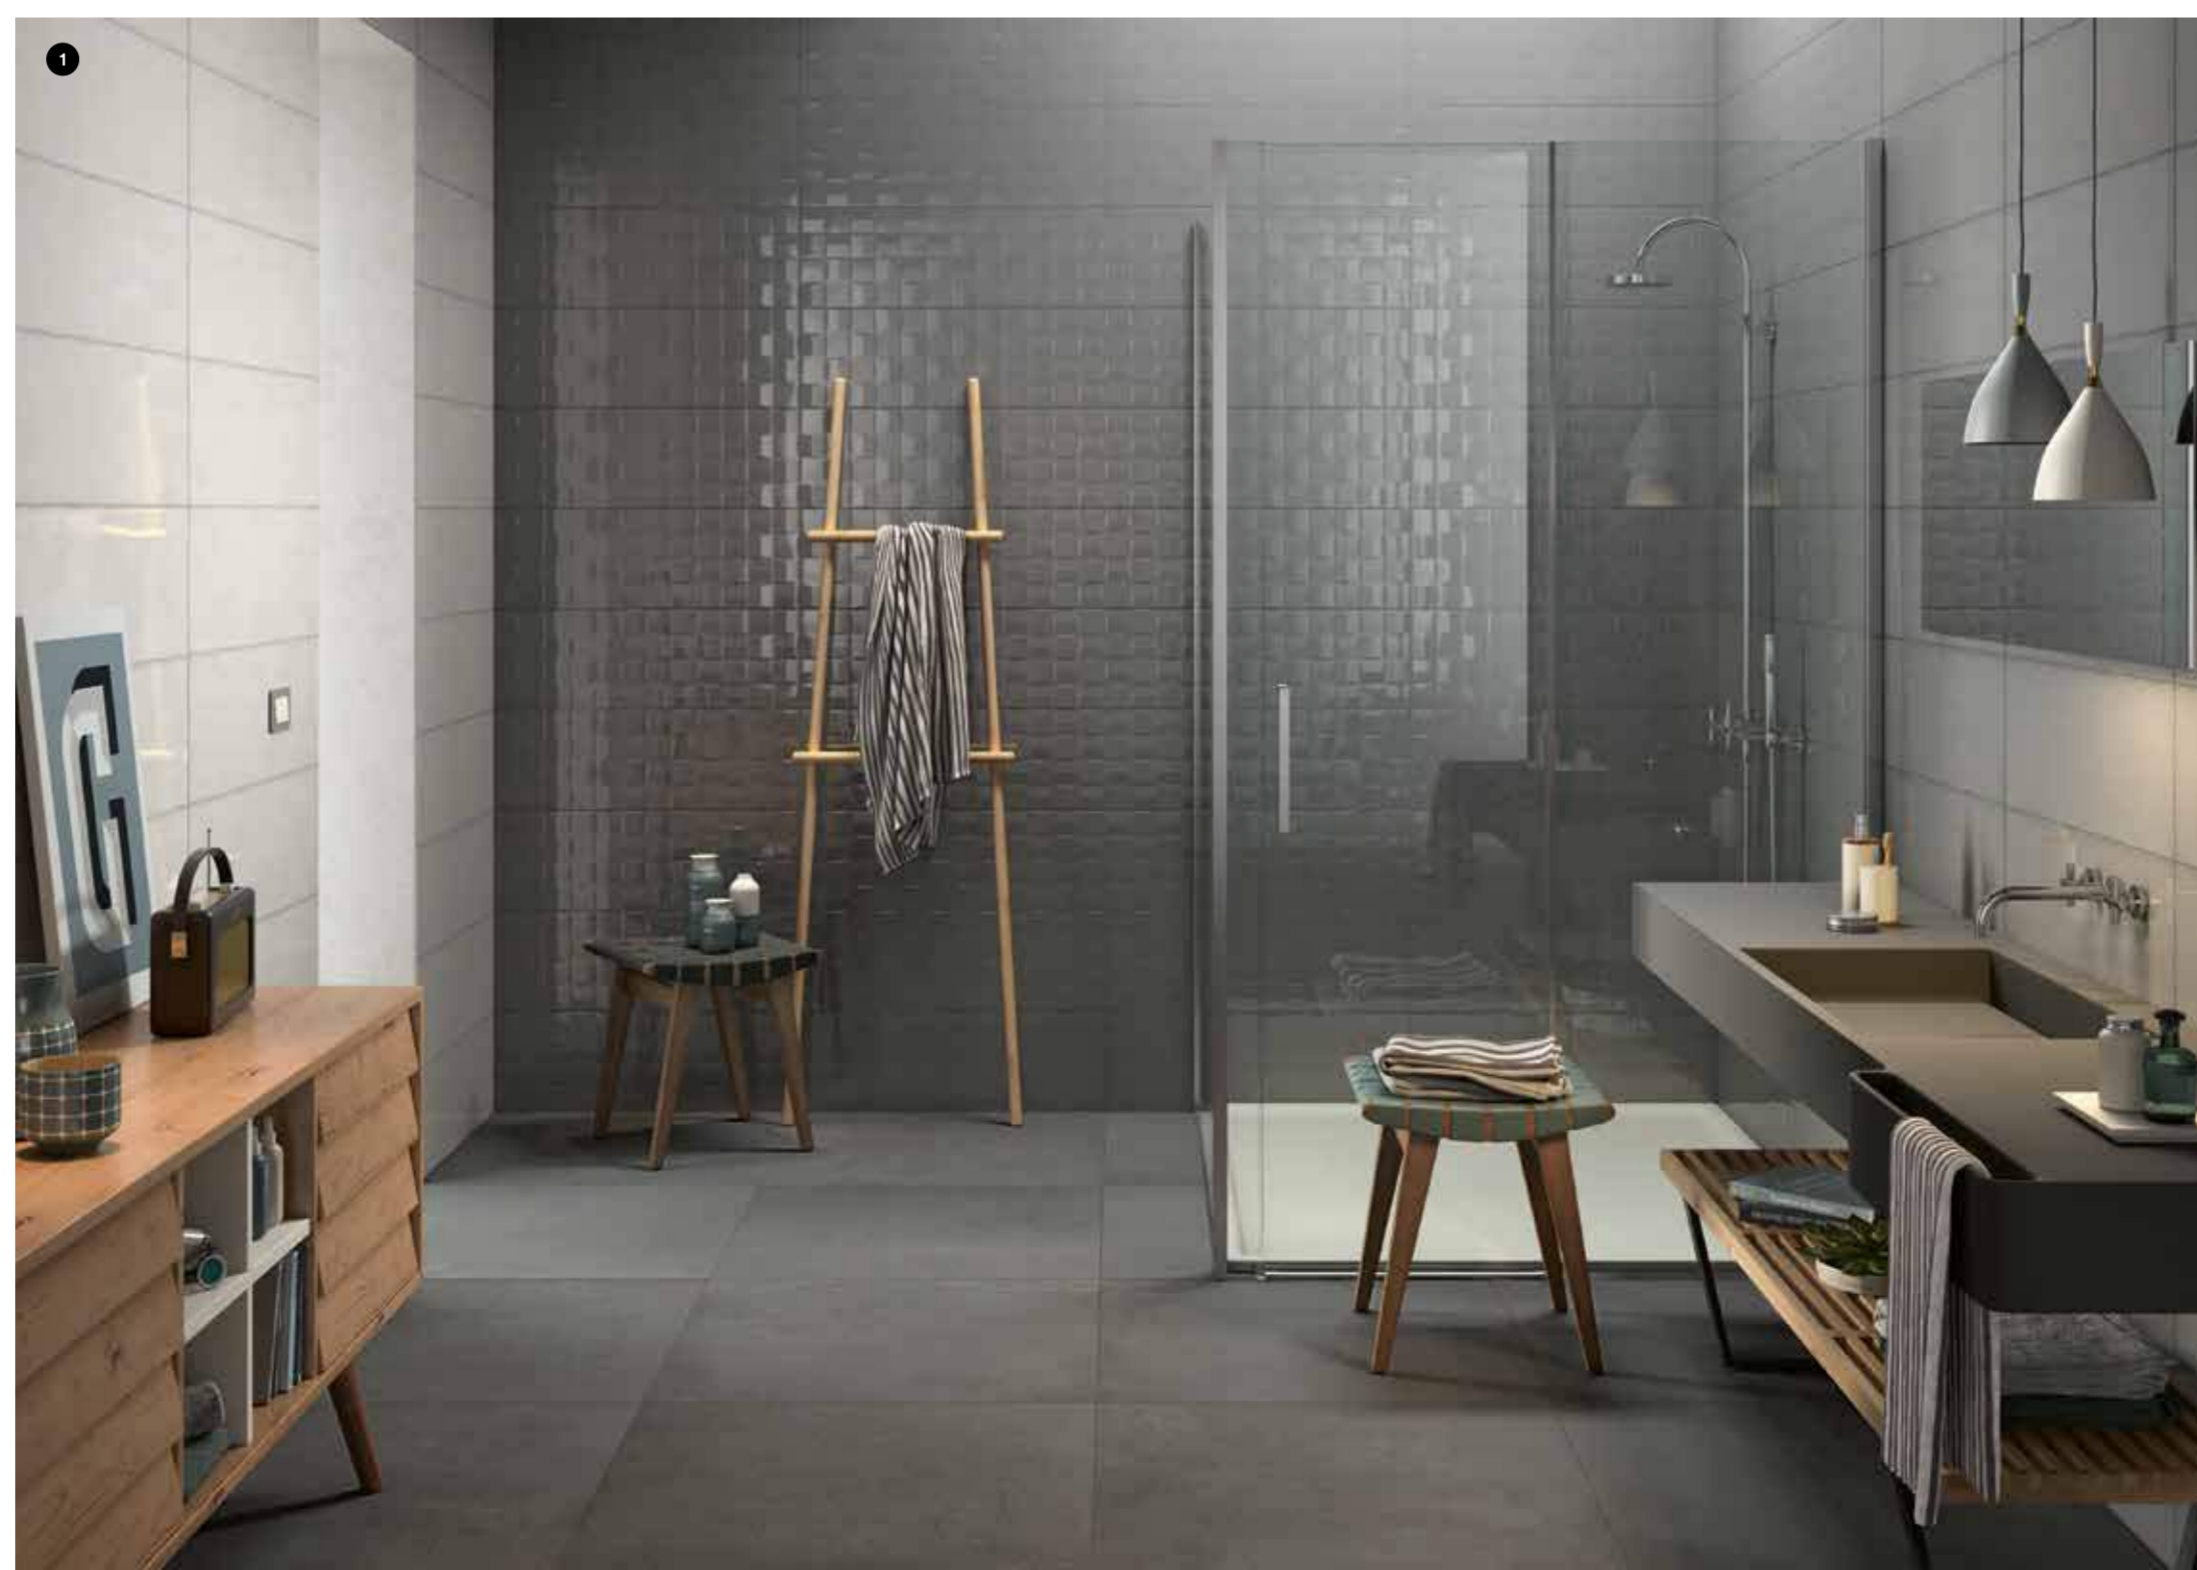

Das neue Steinzeug Pottery von Marazzi ist für Wandverkleidungen konzipiert und knüpft an klassische Majolika an. Das Einzelformat 25x76 cm und sieben elegante Farben setzen Tradition auf zeitgemäße Weise um. Ein 3D-Relief, das Dekor Azulejo und ein Mosaik im Format 30x30 cm runden die Kollektion ab und machen sie perfekt für charakterstarke Raumgestaltungen.

Pottery es el nuevo revestimiento de Marazzi inspirado en las mayólicas de la tradición cerámica. Un único formato, de 25 x 76 cm, y siete colores de personalidad elegante para releer en clave contemporánea la tradición del pasado. Una estructura tridimensional, una decoración de Azulejo y un mosaico de formato 30 x 30 cm enriquecen la colección convirtiéndola en ideal para ámbitos residenciales de marcado carácter.

Pottery - это новая облицовочная плитка Marazzi, вдохновением для создания которой послужила майолика и традиционная керамика. Единый формат 25x76 см и семь цветов, обладающих элегантной индивидуальностью, переосмысливающих в современном ключе традиции прошлого. Объемная структура, декор Azulejo и мозаика в формате 30x30 см повышают ценность коллекции, делая ее идеальной для жилых помещений с выраженной индивидуальностью.

Cover **MMUT** Pottery Champagne 25x76
MMUZ Pottery Champagne Struttura Cube 3D 25x76
MMUS Pottery Chili 25x76
MMV5 Pottery Mosaico 30x30
MMLA Treverkmade Cream 15x90

1 **MMUV** Pottery Silver 25x76
MMV2 Pottery Slate Struttura Cube 3D 25x76
MMUW Pottery Slate 25x76
MMAZ Plaster Anthracite Rett. 60x60

2 **MMUS** Pottery Chili 25x76
MMV5 Pottery Mosaico 30x30

3 **MMUZ** Pottery Champagne Struttura Cube 3D 25x76

4 **MMV2** Pottery Slate Struttura Cube 3D 25x76