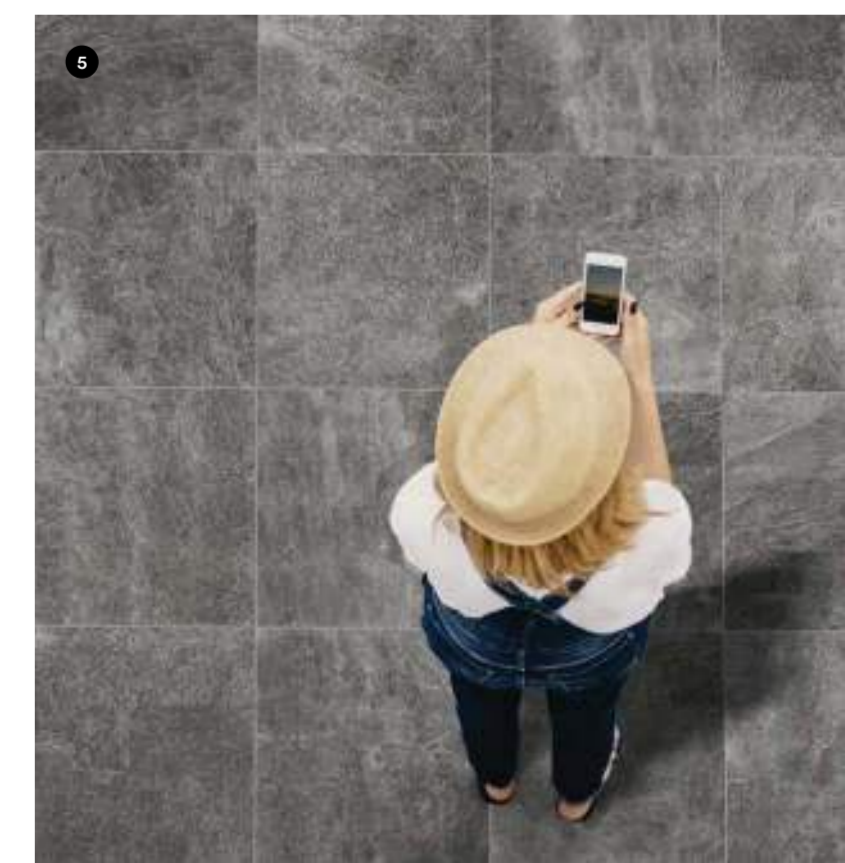

Cover **M16H** Rocking Beige Rett. 60x60
M18X Rocking20 Beige Rett. 60x60
M19W Elemento L Beige 15x60x4

1 **M16Q** Rocking Tobacco Strutt. Rett. 60x60
M16W Rocking Tobacco Strutt. Rett. 30x60
M172 Rocking Tobacco Strutt. Rett. 30x30

2 **M0YL** Rocking Grey Strutt. 20x20

3 **M16G** Rocking White Rett. 60x60
M18W Rocking20 White Rett. 60x60
M1HH Rocking White Mosaico 30x30
M1FQ Coprimuretto White 30x60
M1G9 Coprimuretto White 30x60

4 **M0YD** Rocking Multicolor Strutt. 20x40
M0YK Rocking Multicolor Strutt. 20x20

5 **M16T** Rocking Anthracite Strutt. Rett. 60x60