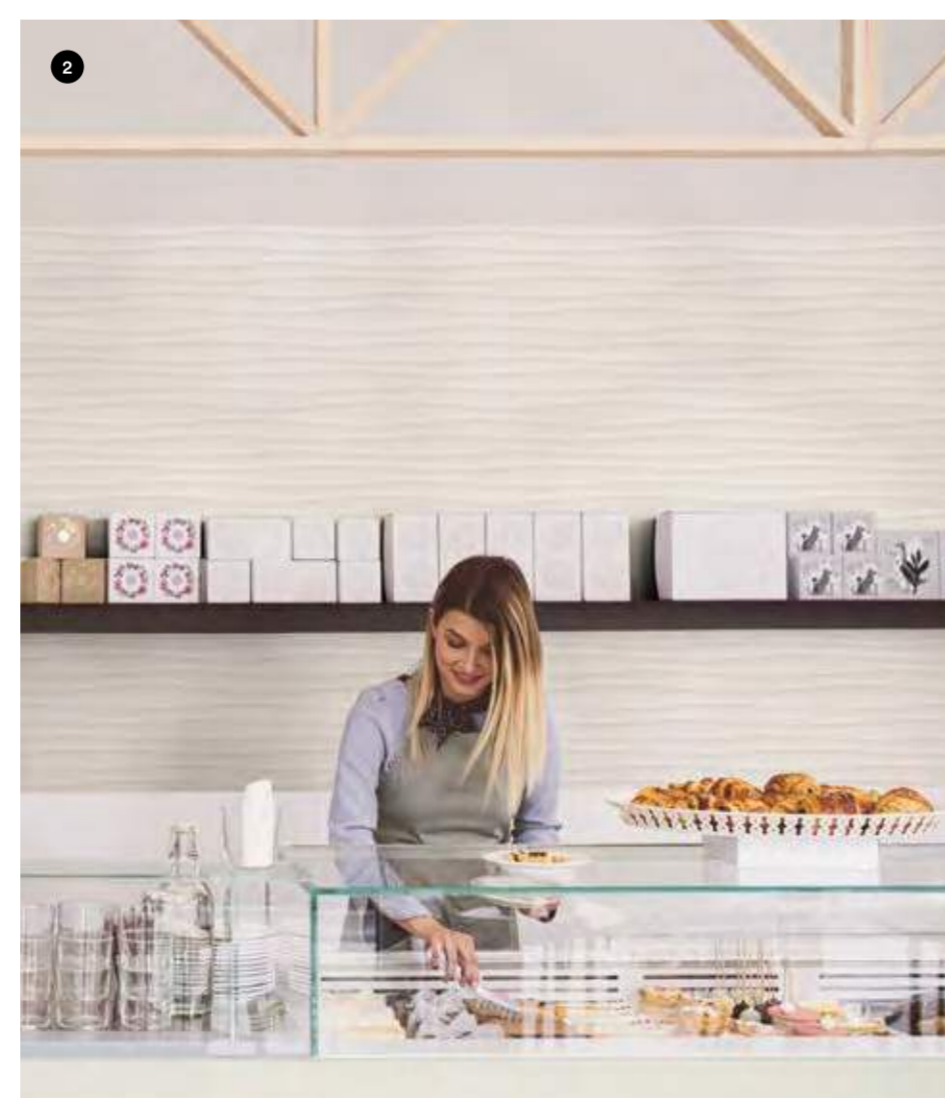

Stream

Effetto pietra, molto delicato, per la nuova collezione Stream in 5 colori nel formato 20x50 cm. Animata dai piacevoli effetti tridimensionali della struttura Wind, si arricchisce di mosaici e decorazioni con motivi geometrici e preziosi accenti decorativi ispirati alle antiche marmette in graniglia. Design raffinato e contemporaneo, attraversa ambienti bagno e cucina, residenziali e commerciali, grazie anche al pavimento coordinato Stream in gres.

Very delicate stone look for the new Stream collection, in 5 colours in the 20x50 cm size. Animated by the lovely three-dimensional effects of the Wind structure, it features mosaics and decors with geometrical motifs and exquisite decorative touches inspired by antique marble chip tiles. With its refined, contemporary design, it is suitable for bathrooms and kitchen, in residential or commercial use, supported by the matching Stream stoneware floor tiles.

Effet pierre, ultra délicat, pour la nouvelle collection Stream en cinq couleurs dans le format 20x50 cm. Animée des splendides effets tridimensionnels de la structure Wind, elle comporte aussi des mosaïques et des décorations à fantaisies géométriques, avec des superbes détails inspirés des anciennes dalles en granulats de marbre. Un style élégant et contemporain envahit les salles de bains et les cuisines, tant dans les bâtiments résidentiels que commerciaux, et notamment avec le revêtement de sol coordonné Stream en grès cérame.