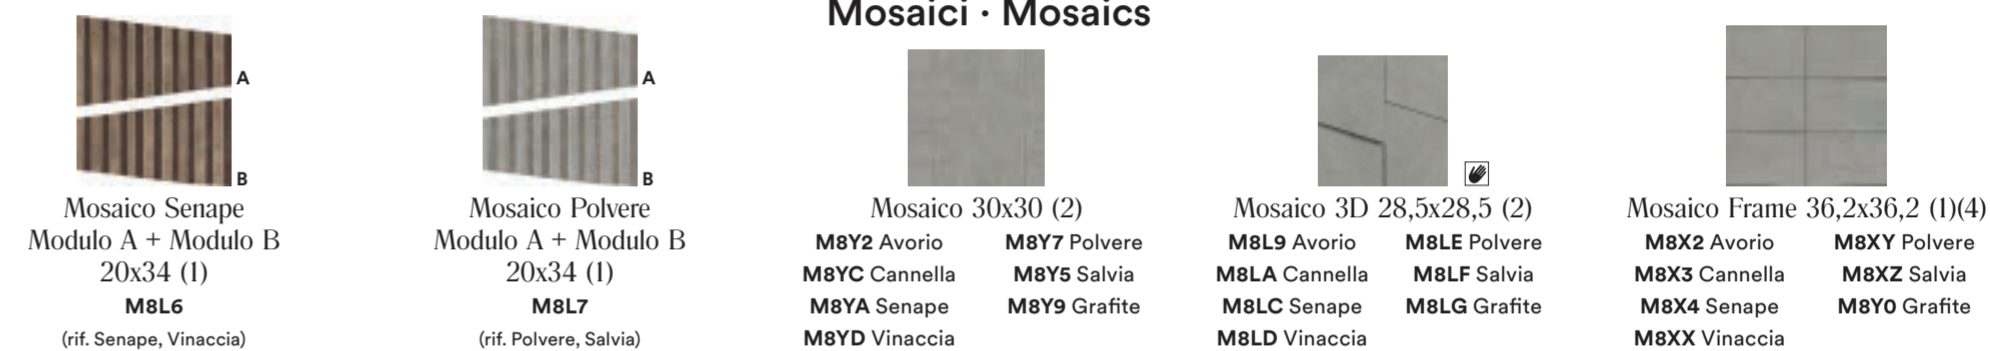

Superfici · Surfaces

Mosaici · Mosaics