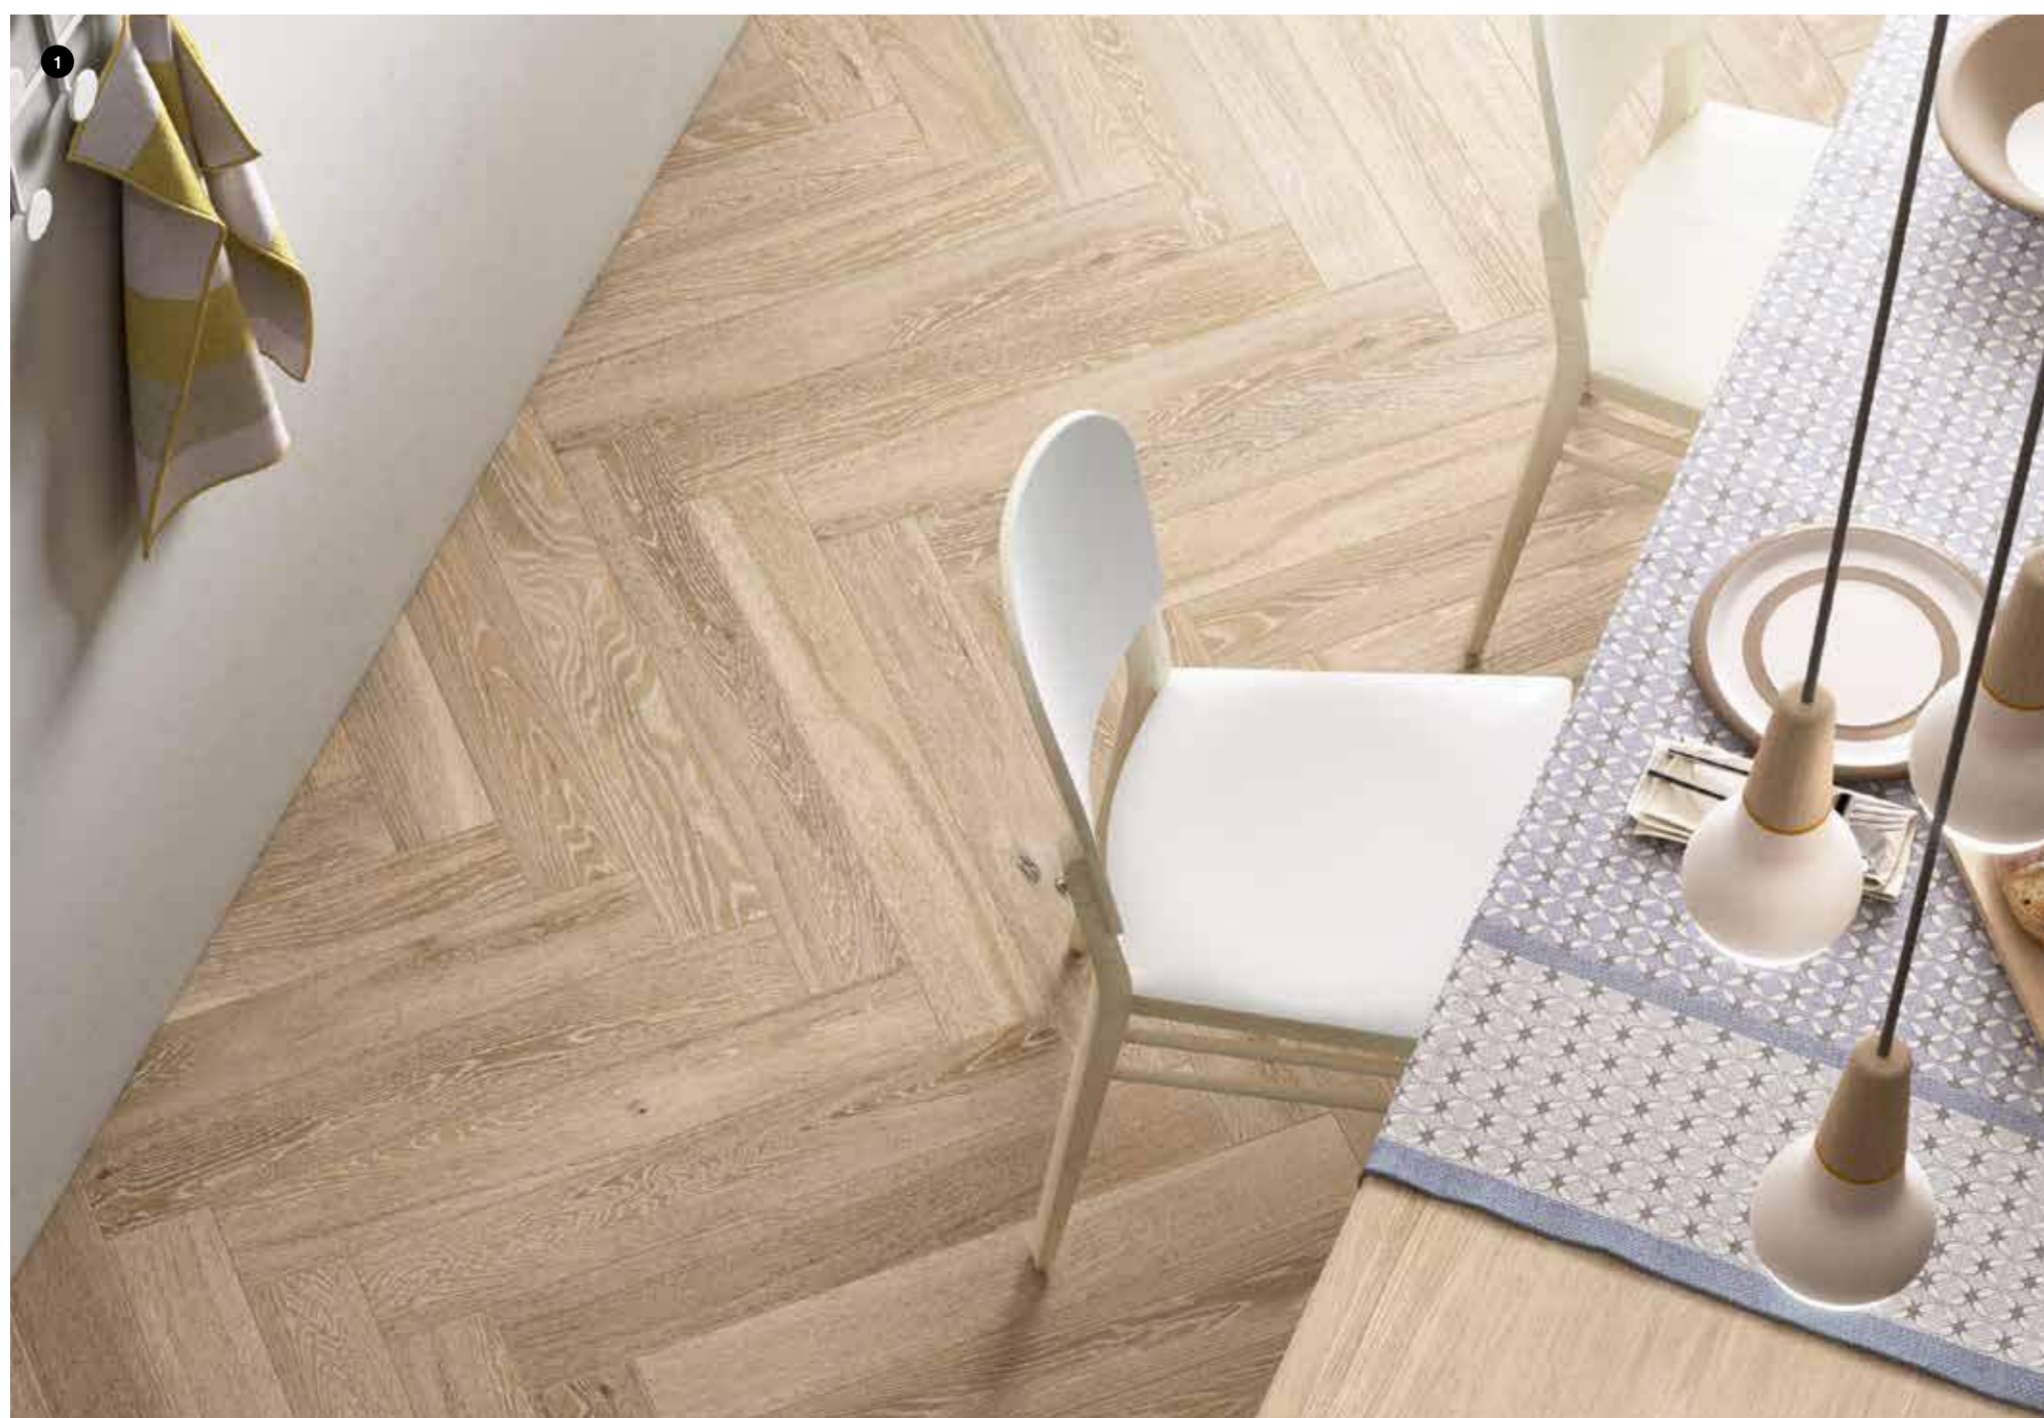

Treverkcharme veut mettre la matière au cœur du résidentiel, en lui donnant le moyen de communiquer toute sa force d'expression dans le plus grand naturel. La ligne comporte des colorations neutres et sobres, des surfaces fascinantes qui se prêtent à plusieurs interprétations nouvelles et originales.

Mit Treverkcharme steht das Material im Mittelpunkt des Wohnens und kann seine gesamte Ausdruckskraft auf natürliche Art und Weise entfalten. Die Linie umfasst neutrale, schlichte Farbtöne und faszinierende Oberflächen, die zu einer Vielzahl neuer und origineller Interpretationen anregen.

Treverkcharme nace de la voluntad de situar el material en el centro del vivir, dándole la posibilidad de comunicar toda su fuerza expresiva de manera natural. La línea está constituida por colores neutros y sobrios, superficies encantadoras que se prestan a múltiples interpretaciones, nuevas y originales.

Treverkcharme появилась на свет в результате желания поместить материал в центр жилья, предоставив ему возможность естественно показывать всю его выразительную силу. Эта линия состоит из нейтральных и строгих цветов, завораживающих поверхностей, которые легко поддаются многочисленным новым и оригинальным интерпретациям.

Cover MM92 Treverkcharme Beige 10x70

1 MM92 Treverkcharme Beige 10x70