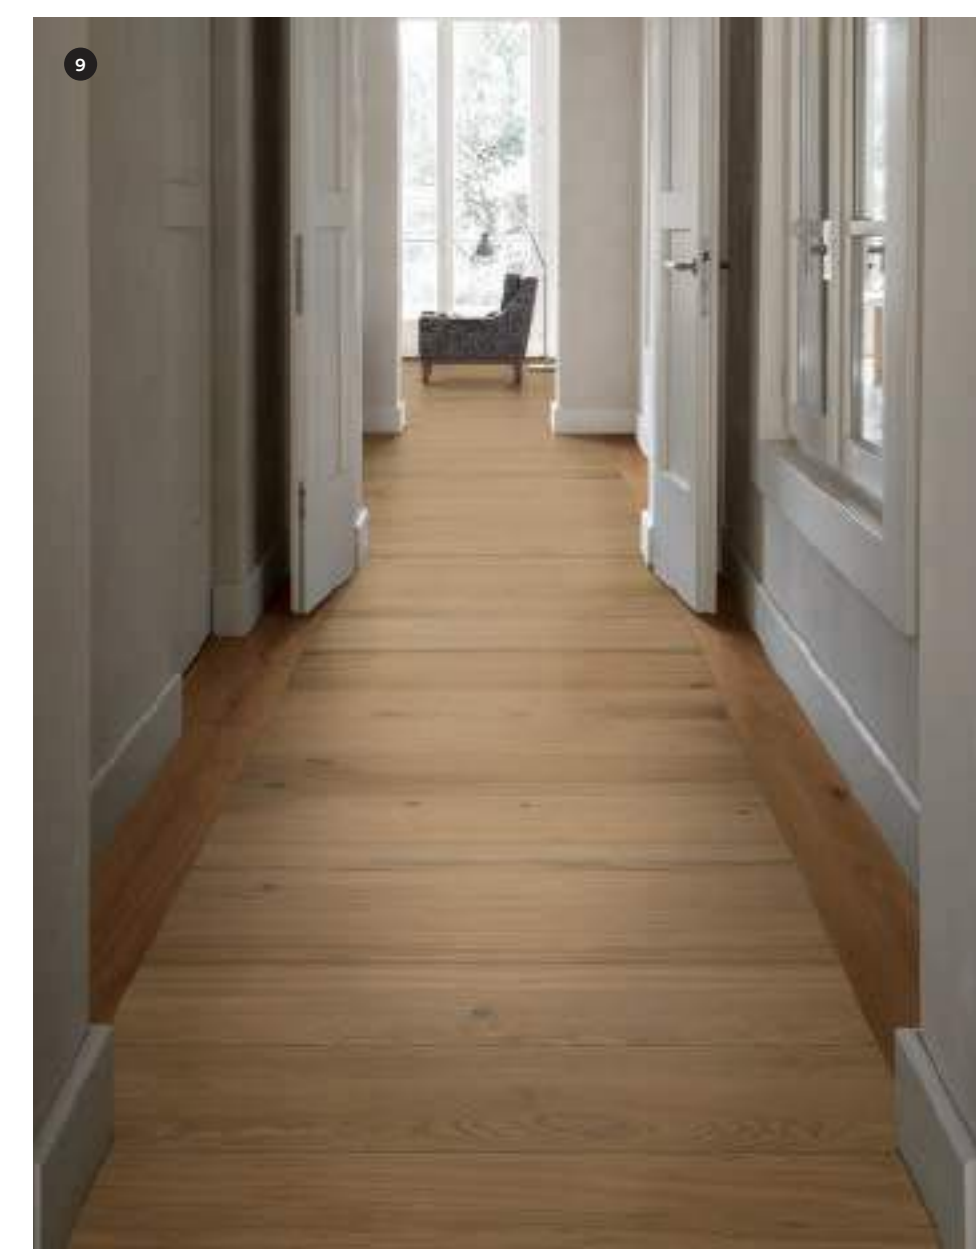

WOOD LOOK

- 5 MQYN Treverklife Cherry Rett. 20x120
  MOUP D_Segni Tappeto Macro 20x20
- 6 MQYN Treverklife Cherry Rett. 20x120
- 7 MQYR Treverklife Cherry Rett. 25x150
- 8 MQYS Treverklife Walnut Rett. 25x150
- 9 MQYP Treverklife Walnut Rett. 20x120
  MQYN Treverklife Cherry Rett. 20x120