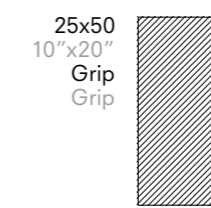

XSTONE	pcs/box	mq/box	kg/box	box/pallet	mq/pallet	kg/pallet
25x50 10"x20" Grip Grip R11	10	1,25	22,75	48	60,00	1092,00
25x25 10"x10" Grip Grip R11	20	1,25	23,61	54	67,50	1274,94

via verdi

PAVIMENTO E RIVESTIMENTO
FLOOR AND WALL TILE

GRES PORCELLANATO SMALTATO
GLAZED PORCELAIN TILE

FORMATI SIZES

GAMMA COLORE COLOUR RANGE

GRIGIO

BEIGE

MUSCHIO