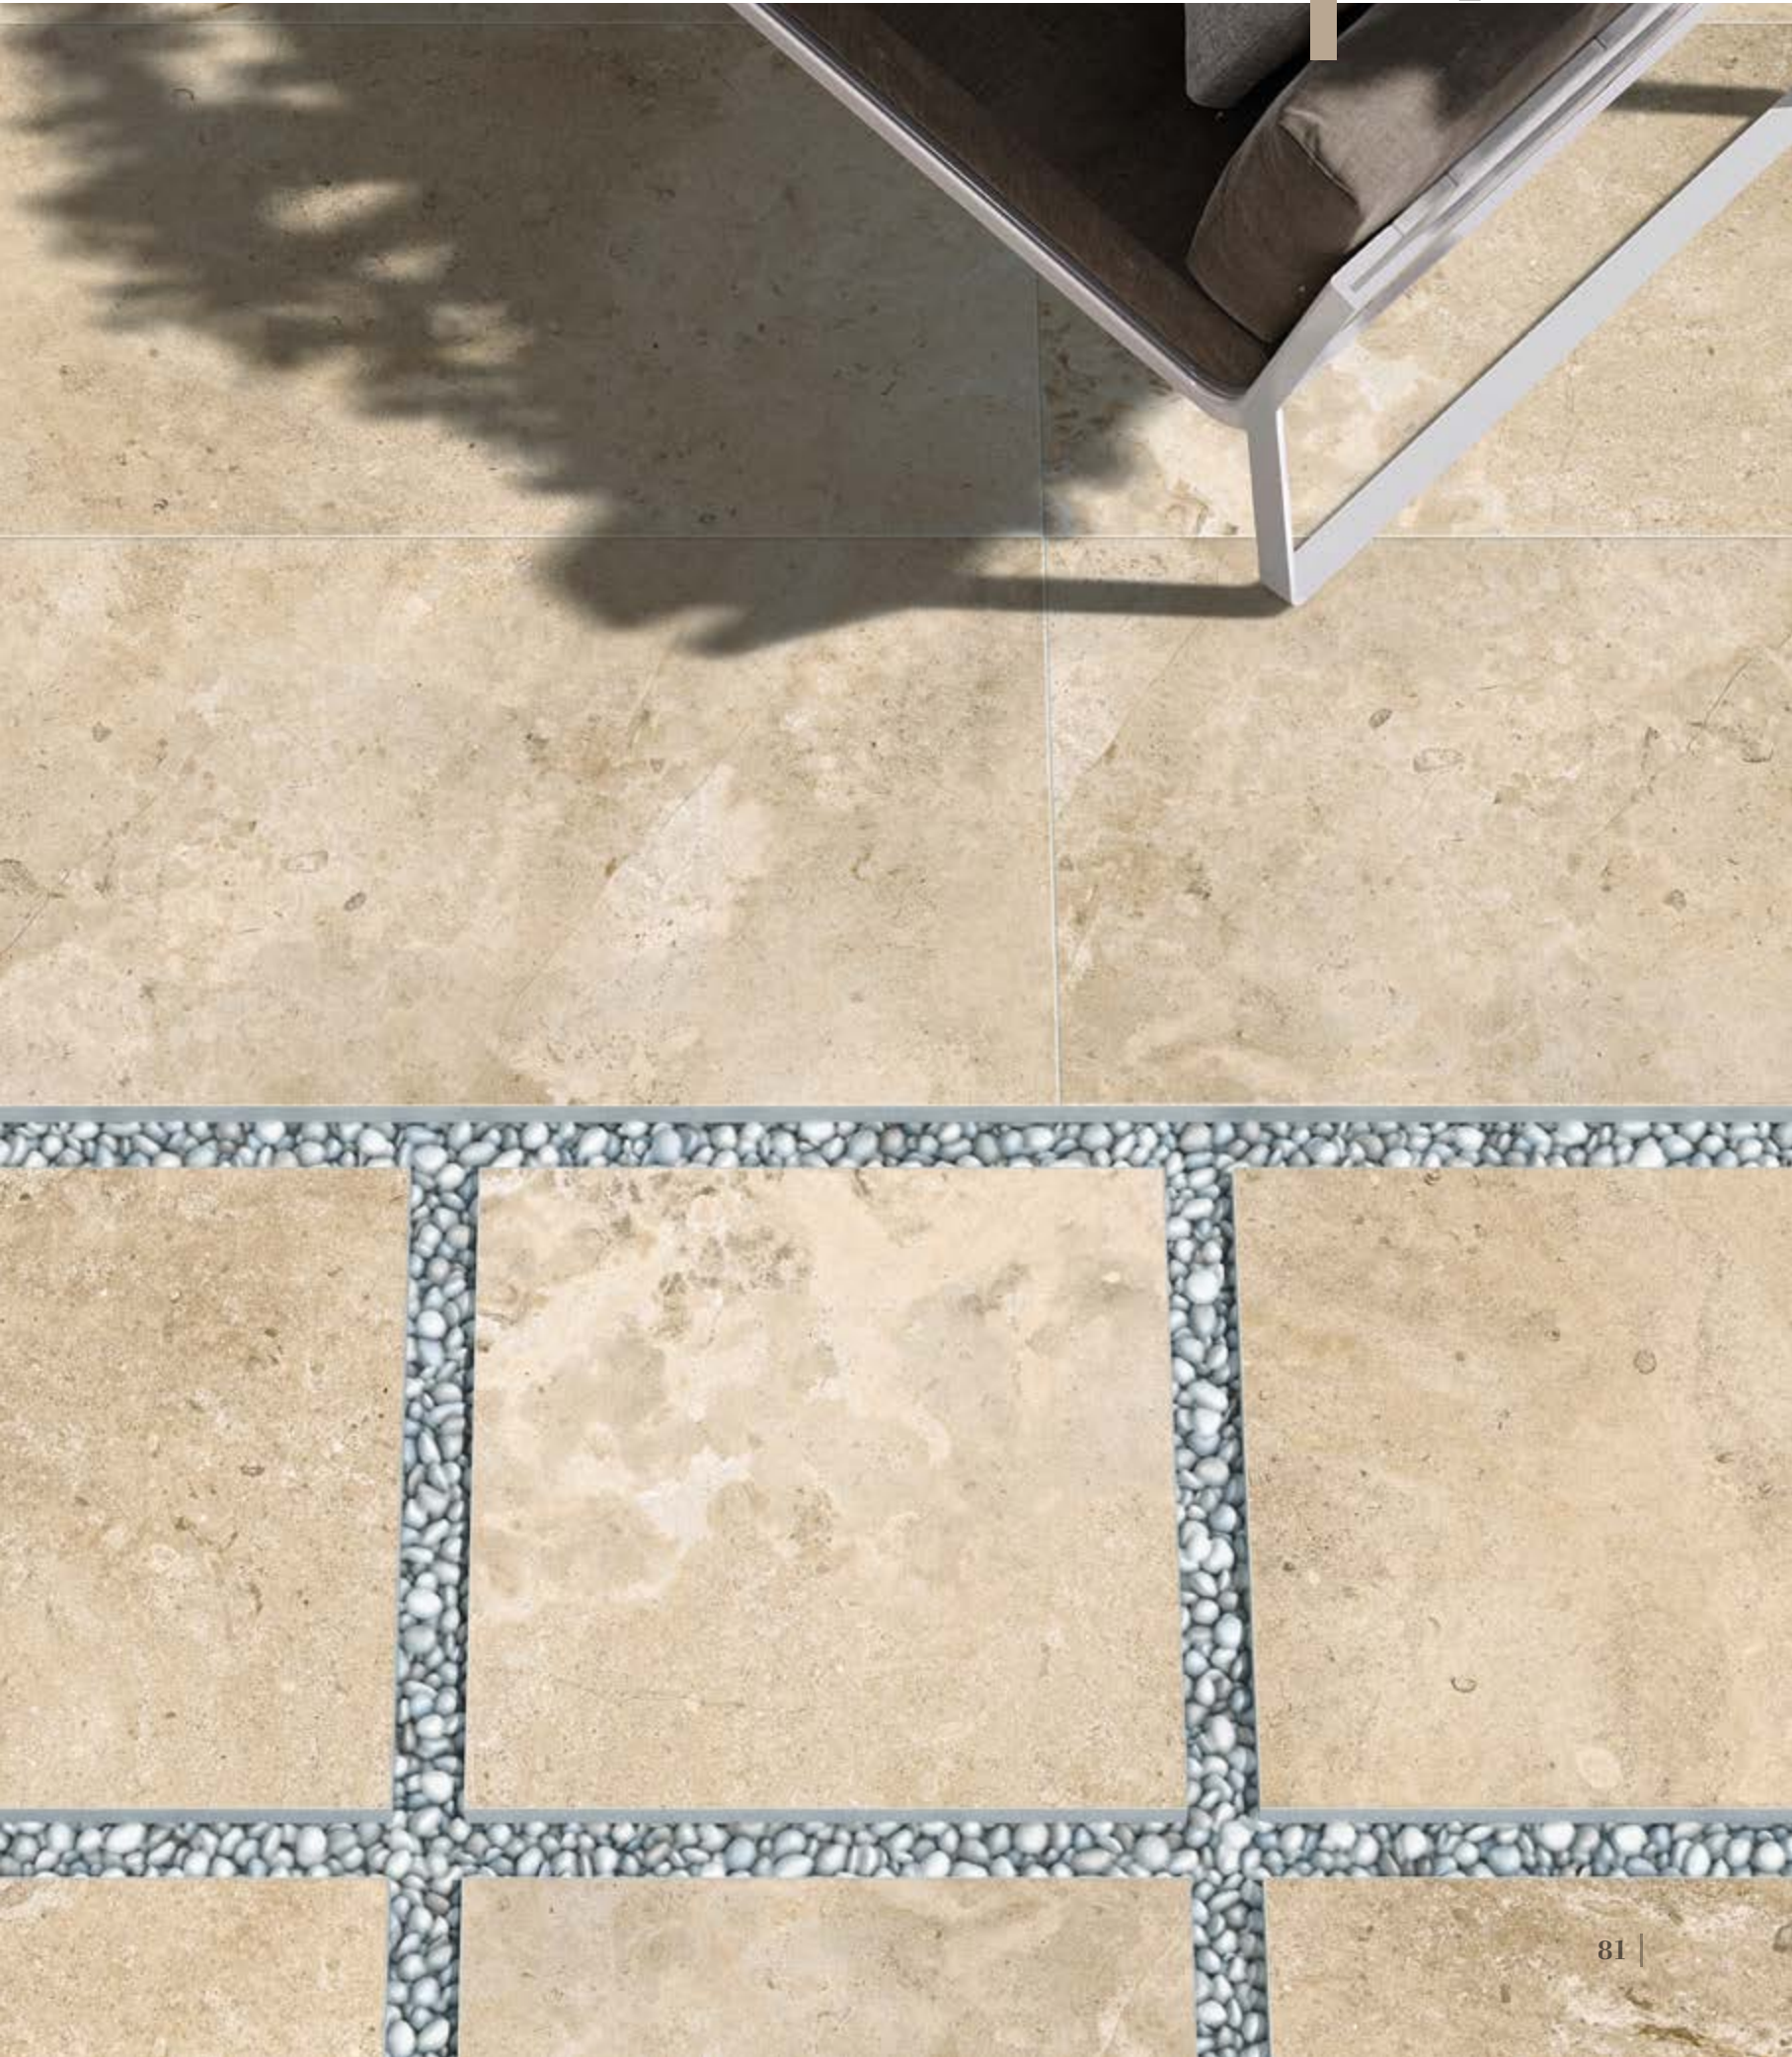

STONE EFFECT

Imperial

Imperial Beige – 60 x 60 rett. spessore 2 cm / 60x120 rett. spessore 2 cm

Imperial | STONE EFFECT

Beige Chiaro 60x120
sp. 8,5 mm, R10
6012RIM02G

Beige Chiaro 60x120
sp. 20 mm, R11
60122RIM02G

Grigio Chiaro 60x120
sp. 8,5 mm, R10
6012RIM12G

Grigio Chiaro 60x120
sp. 20 mm, R11
60122RIM12G

Beige 60x120
sp. 8,5 mm, R10
6012RIM30G

Beige 60x120
sp. 20 mm, R11
60122RIM30G

60 x 120 cm
24" x 48"

8,5 mm

60 x 120 cm
24" x 48"

20 mm

Beige Chiaro 60x60
sp. 8,5 mm, R10
G6060RIM02

Beige Chiaro 60x60
sp. 20 mm, R11
6060R2IM02

Beige Chiaro 30x60
sp. 8,5 mm, R10
3060RIM02

Grigio Chiaro 60x60
sp. 8,5 mm, R10
G6060RIM12

Grigio Chiaro 60x60
sp. 20 mm, R11
6060R2IM12