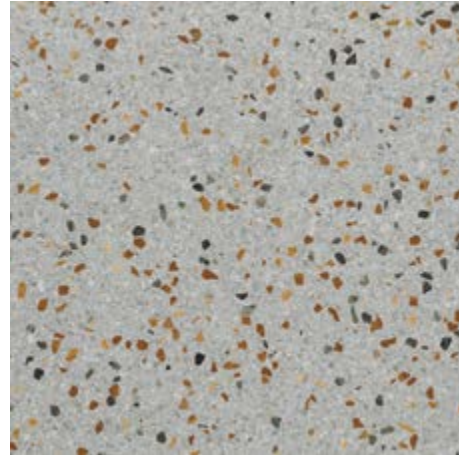

Grigio 60x60
sp. 8,5 mm, R10
G6060TRZ10