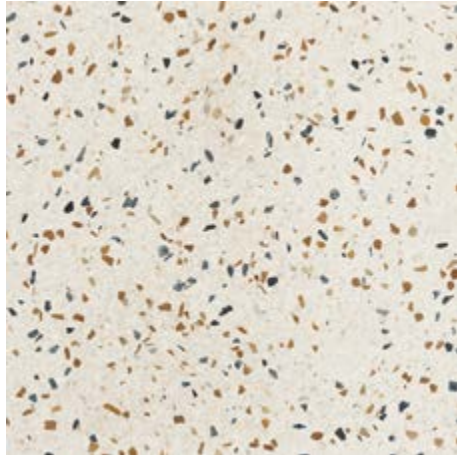

Terrazzo White – 60x60 rett., *Terrazzo Salvia* – 60x60 rett.

Terrazzo | CEMENT EFFECT

White 60x60
sp. 8,5 mm, R10
G6060TRZ90

Salvia 60x60
sp. 8,5 mm, R10
G6060TRZ20

Multicolor 60x60
sp. 8,5 mm, R10
G6060TRZ99