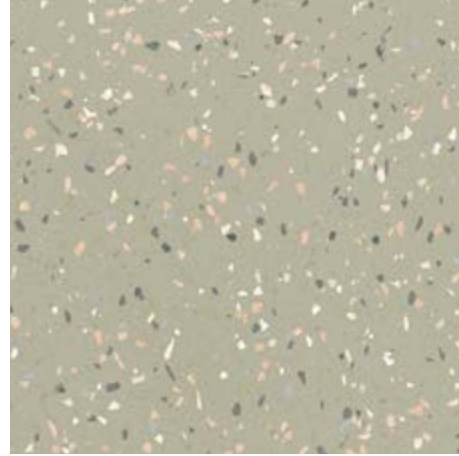

Terrazzo White – 60x60 rett., *Terrazzo Salvia* – 60x60 rett.

Terrazzo | CEMENT EFFECT

White 60x60
sp. 8,5 mm, R10
G6060TRZ90

Salvia 60x60
sp. 8,5 mm, R10
G6060TRZ20

Multicolor 60x60
sp. 8,5 mm, R10
G6060TRZ99