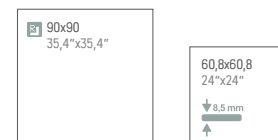

CHEYENNE

Porcelánico / Porcelain Tiles

CHEYENNE CREMA 90x90

CHEYENNE PERLA 90x90

PORCELÁNICO ESMALTADO / GLAZED PORCELAIN

CARACTERÍSTICAS TÉCNICAS / TECHNICAL FEATURES

Formato	Pc/Cj	M2/Cj	Cj/Pl	M2/Pl	Kg/Cj	Kg/Pl	Formato	Cod.	Rectificado
60,8x60,8	5	1,85	30	55,5	32,5	995	60,8x60,8	M11	-
90x90	2	1,62	27	43,74	42	1134	90x90	-	M34

TAMAÑOS/SIZES

► CHEYENNE Perla 60,8x60,8 cm/24"x24"