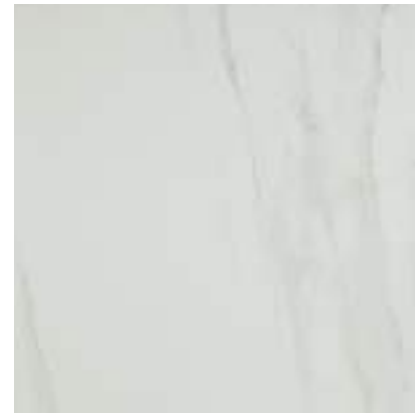

GLOSSY COLLECTION

Pavimento Pasta Roja / Red Body Floor Tiles

GLOSSY COLLECTION

Pavimento Pasta Roja / Red Body Floor Tiles

DAVIS CREMA 45x45

DAVIS GRIS 45x45

FORUM BLANCO 45x45

LUGANO MARFIL 45x45

MIKONOS-E CREMA 45x45

IMPERIAL MARRÓN 45x45

DAVIS PERLA 45x45

DAVIS GRAFITO 45x45

ICEROCK GLOSSY BLANCO 45x45

LUGANO CREMA 45x45

NERIS 45x45

CARACTERÍSTICAS TÉCNICAS / TECHNICAL FEATURES