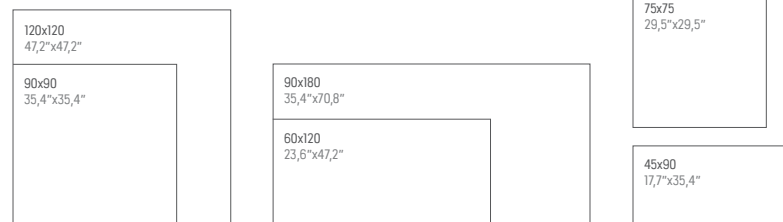

## CARACTERÍSTICAS TÉCNICAS / TECHNICAL FEATURES

Formato	Pc/Cj	M2/Cj	Cj/Pl	M2/Pl	Kg/Cj	Kg/Pl	Formato	Cod.
45x90	3	1,21	44	53,24	29,1	1300,4	45x90	M35
60x120	2	1,44	30	43,2	32,8	1004	60x120	M47
75x75	3	1,69	30	50,7	41,2	1256	75x75	M39
90x90	2	1,62	42	27	43,74	1134	90x90	M43
90x180	1	1,62	24	38,88	45,5	1112	90x180	M71
120x120	1	1,44	36	51,84	39	1424	120x120	M69

## TAMAÑOS/SIZES

► GOLDEN White 60x120 cm/23,6"x47,2"