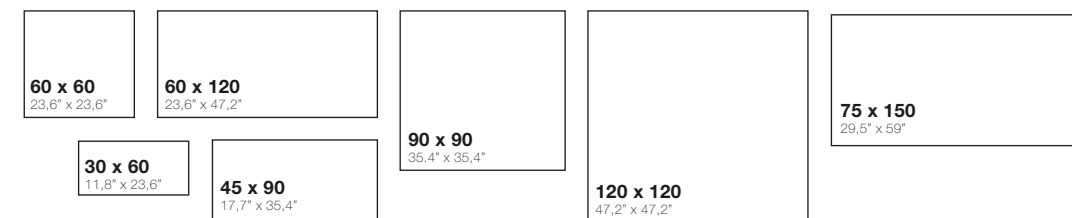

method

porcelánico masa coloreada / technical porcelain /
grès cérame masse colorée / Feinsteinzeug Scherben Eingefärbt

DIN 51130 R10	DIN 51097 A+B	UNE-ENV12633 CLASE 2

acabados / finishes / finitions / oberfläche

mate / matt / matte / matte

grip / hammered / bouchardé / gehämmert

semipulido / semi-polished / semi-poli / halbpoliert

formatos / size / formats / formate