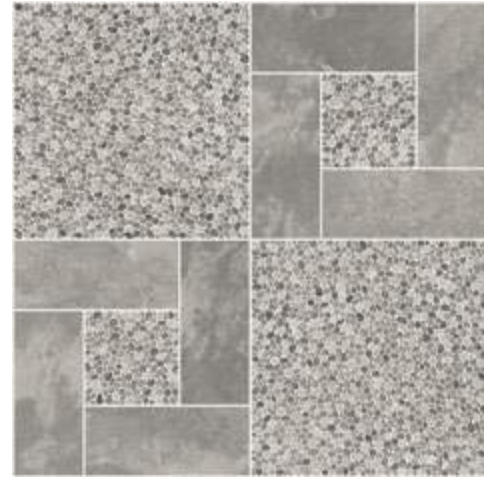

PORTO/LIOBA

PORCELAIN FLOOR TILES

SIZES FORMATOS

60,8X60,8
24"X24"

Porto Gris

Porto Magma

Porto Tierra

Lioba Gris

Lioba Magma

Lioba Tierra

	Pc/Cj	M²/Cj	Cj/Pl	M²/Pl	Kg/Cj	Kg/Pl
60,8x60,8	4	1,48	30	44,4	31	950

	Cod.
60,8x60,8	M19

IN & OUT

1 Acabado 2 Utilidades: **Interior y Exterior**. Antideslizante al humedecerse R11/CLASE 3. Fácil limpieza.

1 Finish 2 Double Use: **Indoors & Outdoors**. Slip-resistant. Wet & Dry Anti-slip R11/CLASE 3. Easy to clean.

PORTO TIERRA 60,8X60,8

PORCELÁNICO ESMALTADO / GLAZED PORCELAIN