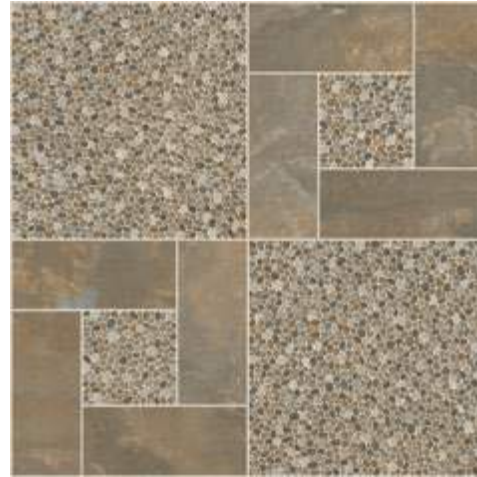

PORTO/LIOBA

PORCELAIN FLOOR TILES

SIZES FORMATOS

60,8X60,8
24"X24"

Porto Gris

Porto Magma

Porto Tierra

Lioba Gris

Lioba Magma

Lioba Tierra

	Pc/Cj	M²/Cj	Cj/Pl	M²/Pl	Kg/Cj	Kg/Pl
60,8x60,8	4	1,48	30	44,4	31	950

	Cod.
60,8x60,8	M19

IN & OUT

1 Acabado 2 Utilidades: **Interior y Exterior**. Antideslizante al humedecerse R11/CLASE 3. Fácil limpieza.

1 Finish 2 Double Use: **Indoors & Outdoors**. Slip-resistant. Wet & Dry Anti-slip R11/CLASE 3. Easy to clean.

PORTO TIERRA 60,8X60,8

PORCELÁNICO ESMALTADO / GLAZED PORCELAIN