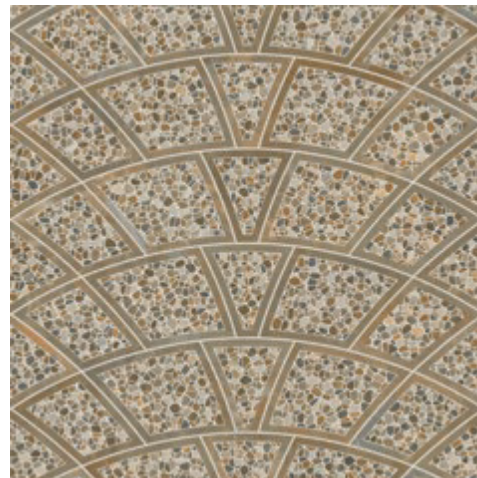

PORTO/LIOBA

PORCELAIN FLOOR TILES

SIZES FORMATOS

60,8X60,8
24"X24"

Porto Gris

Porto Magma

Porto Tierra

Lioba Gris

Lioba Magma

Lioba Tierra

	Pc/Cj	M²/Cj	Cj/Pl	M²/Pl	Kg/Cj	Kg/Pl
60,8x60,8	4	1,48	30	44,4	31	950

	Cod.
60,8x60,8	M19

IN & OUT

1 Acabado 2 Utilidades: **Interior y Exterior**. Antideslizante al humedecerse R11/CLASE 3. Fácil limpieza.

1 Finish 2 Double Use: **Indoors & Outdoors**. Slip-resistant. Wet & Dry Anti-slip R11/CLASE 3. Easy to clean.

PORTO TIERRA 60,8X60,8

PORCELÁNICO ESMALTADO / GLAZED PORCELAIN