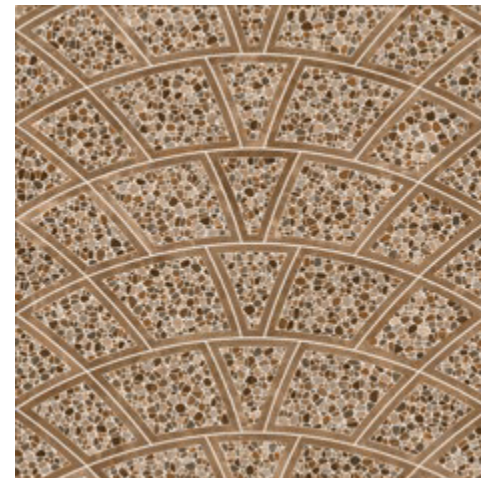

PORTO/LIOBA

PORCELAIN FLOOR TILES

SIZES FORMATOS

60,8X60,8
24"X24"

Porto Gris

Porto Magma

Porto Tierra

Lioba Gris

Lioba Magma

Lioba Tierra

	Pc/Cj	M²/Cj	Cj/Pl	M²/Pl	Kg/Cj	Kg/Pl
60,8x60,8	4	1,48	30	44,4	31	950

	Cod.
60,8x60,8	M19

IN & OUT

1 Acabado 2 Utilidades: **Interior y Exterior**. Antideslizante al humedecerse R11/CLASE 3. Fácil limpieza.

1 Finish 2 Double Use: **Indoors & Outdoors**. Slip-resistant. Wet & Dry Anti-slip R11/CLASE 3. Easy to clean.

PORTO TIERRA 60,8X60,8

PORCELÁNICO ESMALTADO / GLAZED PORCELAIN