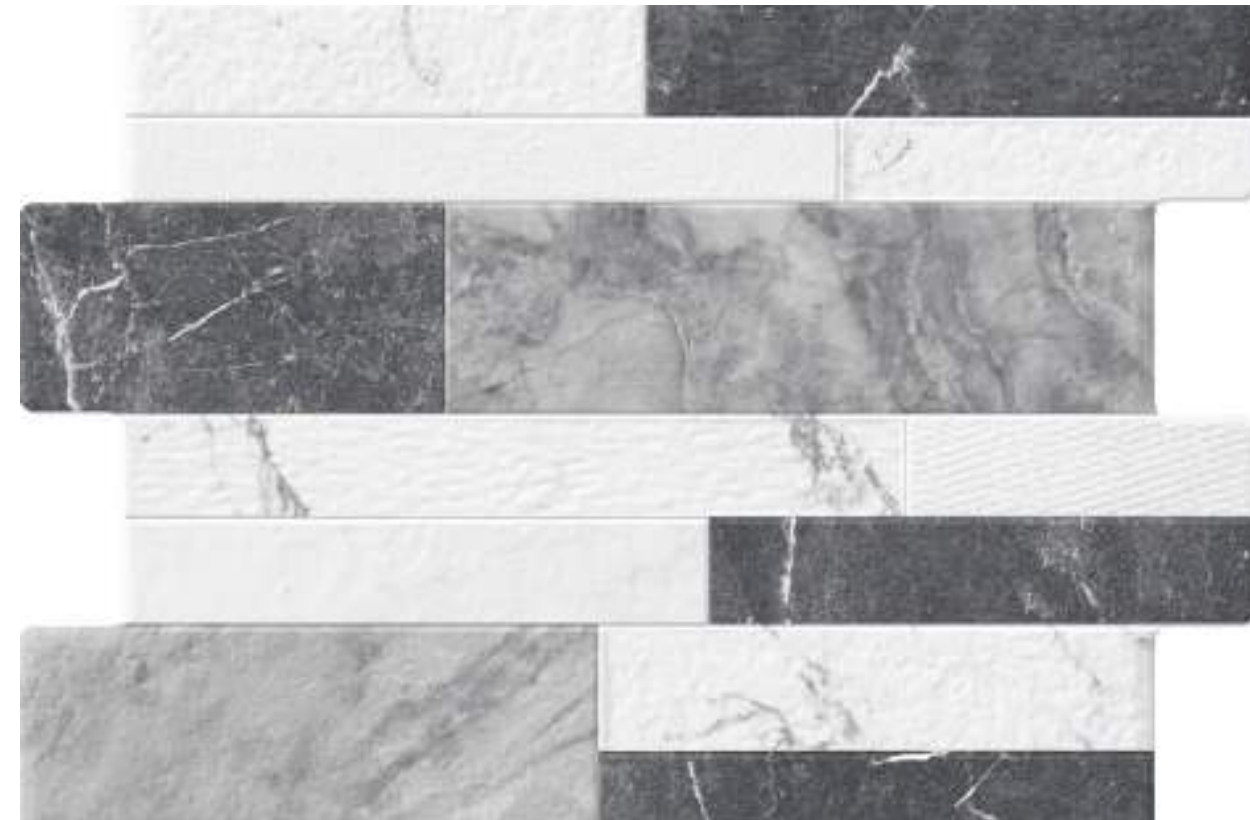

revestimiento pasta roja / red body wall tile /
faïences pâte rouge / Rotscherbige wandfliesen

formatos / size / formats / formate

zion

| | Pc/Cj | M ² /Cj | Cj/Pl | M ² /Pl | Kg/Cj | Kg/Pl | Cod. |
|-------|-------|--------------------|-------|--------------------|-------|--------|-----------|
| 34x50 | 9 | 1,5 | 48 | 72 | 24,7 | 1205,6 | 34x50 M13 |