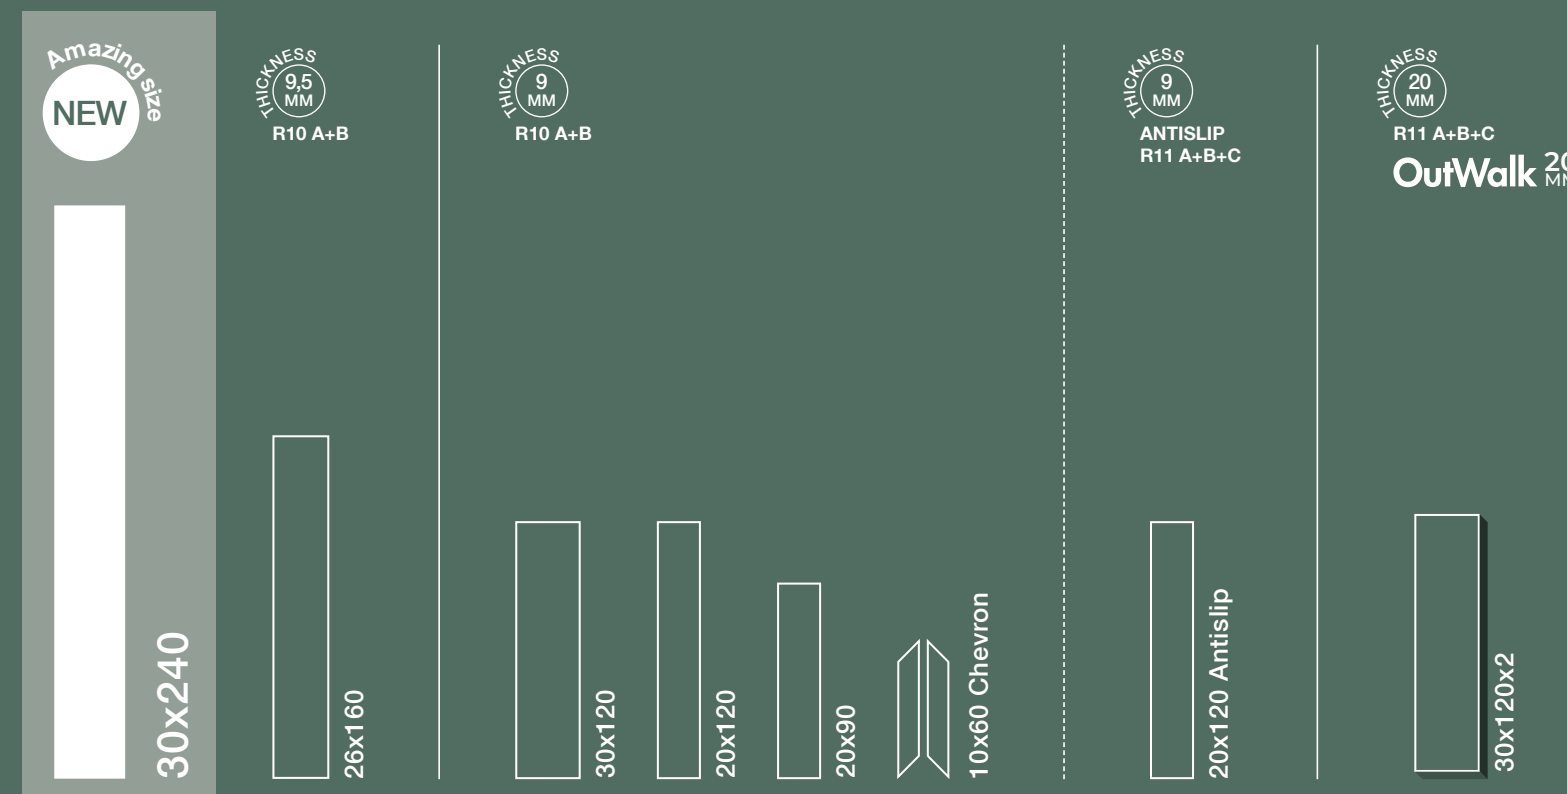

An extensive wood-effect kit.

Sizes:

Un ampio corredo effetto legno.
Il numero dei formati rende Le Briccole una collezione estremamente versatile. Tra questi, l'imponente nuova dogia 30x240 cm che esalta il realismo di questo autentico look legno.

Un large assortiment d'effet bois.
Le Briccole est une collection hautement polyvalente du fait de la variété de ses formats, dont l'imposante nouvelle lame 30x240 cm, qui met en valeur le réalisme de cet authentique aspect bois.

An extensive wood-effect kit.
The number of sizes makes Le Briccole an extremely versatile collection. They include the huge new plank tile of 30x240 cm, in which this authentic wood-look's realism is appreciated to the full.

Ein kostbares Set in Holzoptik.
Die große Auswahl an Formaten macht Le Briccole zu einer extrem vielseitigen Kollektion. Eines der Formate ist das imposante neue Dielenformat 30x240 cm, das den Realismus dieses authentischen Holz-Looks betont.