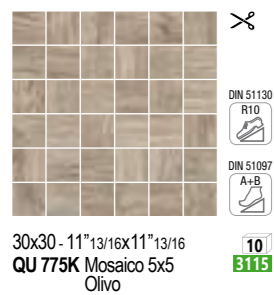

9,5 mm **cm. 26x160** **cm. 30x120** **cm. 20x120** **cm. 20x90** 20 mm **cm. 40x120**
inch. 10¹/₄x63" inch. 11¹³/₁₆x47¹/₄ inch. 7⁷/₈x47¹/₄ inch. 7⁷/₈x35⁷/₁₆ inch. 15³/₄x47¹/₄

IMBALLI e PESI / Packaging and weights / Verpackungen und Gewichte / Emballages et poids

	SCATOLA / BOX			PALLET			
	pz	m2	kg	box	m2	kg	≡
26x160	3	1,248	28,5	24	29,952	684	9,5
30x120	3	1,080	22,8	27	29,160	616	9,5
20x120	4	0,960	20,2	40	38,400	808	9,5
20x90	6	1,080	21,9	54	58,320	1183	9,5
40x120	1	0,480	20,6	48	23,040	989	20