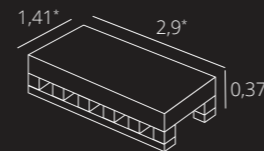

60X60 cm
23,62"x23,62"

32,5X22,5 cm
12,79"x8,85"

30X30 (5X5) cm
11,81"x11,81"

CELLINI

Empaquetado / Packaging / Emballage

Formato	pz/cj	m ² /cj	cj/pl	m ² /pl	kg/cj	kg/pl
60x120	2	1,44	32	46,08	35,70	1,167,40
120x120	1	1,44	36	51,84	38,40	1,422,40
60x60	4	1,44	30	43,20	30,00	920,00
32,5x22,5	9	-	-	-	13,50	-
30x30 (5)	11	1,00	42	42,00	23,00	986,00

Empaquetado / Packaging / Emballage

Formato	pz/pl	m ² /pz	m ² /pl	kg/pl
120x260	20	3,12	62,40	1,050,00

*Medidas en metros
*Dimensions in metres
*Dimensions en mètres

CR. LUX
GRES PORCELÁNICO RECTIFICADO-GRANILLA PULIDA
RECTIFIED PORCELAIN TILES-POLISHED GRANILLA
GRÈS CÉRAMÉ RECTIFIÉE - GRANILLA POLI