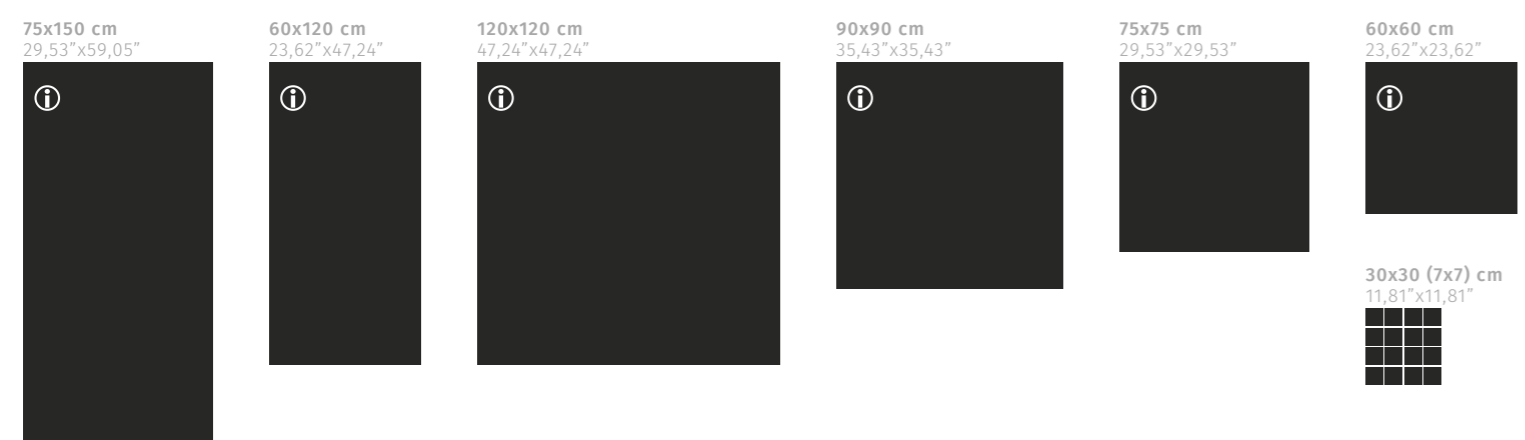

**LEVIGLASS**  
GRES PORCELÁNICO ESMALTADO PULIDO RECTIFICADO  
POLISHED GLAZED RECTIFIED PORCELAIN TILES  
GRÈS CÉRAMÉ ÉMAILLÉ POLI RECTIFIÉE

**Empaquetado / Packaging / Emballage**

Formato	pz/cj	m <sup>2</sup> /cj	m <sup>2</sup> /pl	cj/pl	kg/cj	kg/pl	Formato	pz/cj	m <sup>2</sup> /cj	m <sup>2</sup> /pl	cj/pl	kg/cj	kg/pl	Formato	pz/cj	m <sup>2</sup> /cj	m <sup>2</sup> /pl	cj/pl	kg/cj	kg/pl
120x120	1	1,44	51,84	36	38,40	1422,4	75x75	3	1,69	50,7	30	41,20	1256	30x30(7)	11	1	42	42	23,1	990,2
90x90	2	1,62	43,74	27	42,00	1164	60x60	4	1,44	43,2	30	30,20	926							
75x150	1	1,13	45,2	40	28,00	1184	60x120	2	1,44	46,08	32	34,00	1108							

# CR. DESERT

**Empaquetado / Packaging / Emballage**

Formato	pz/cj	m <sup>2</sup> /cj	m <sup>2</sup> /pl	cj/pl	kg/cj	kg/pl	Formato	pz/cj	m <sup>2</sup> /cj	m <sup>2</sup> /pl	cj/pl	kg/cj	kg/pl	Formato	pz/cj	m <sup>2</sup> /cj	m <sup>2</sup> /pl	cj/pl	kg/cj	kg/pl
120x120	1	1,44	51,84	36	38,40	1422,4	75x75	3	1,69	50,7	30	41,20	1256	30x30(7)	11	1	42	42	23,1	990,2
90x90	2	1,62	43,74	27	42,00	1164	60x60	4	1,44	43,2	30	30,20	926							
75x150	1	1,13	45,2	40	28,00	1184	60x120	2	1,44	46,08	32	34,00	1108							

Cr. Desert Natural

PALLET

Cr. Desert Natural 60x60 cm