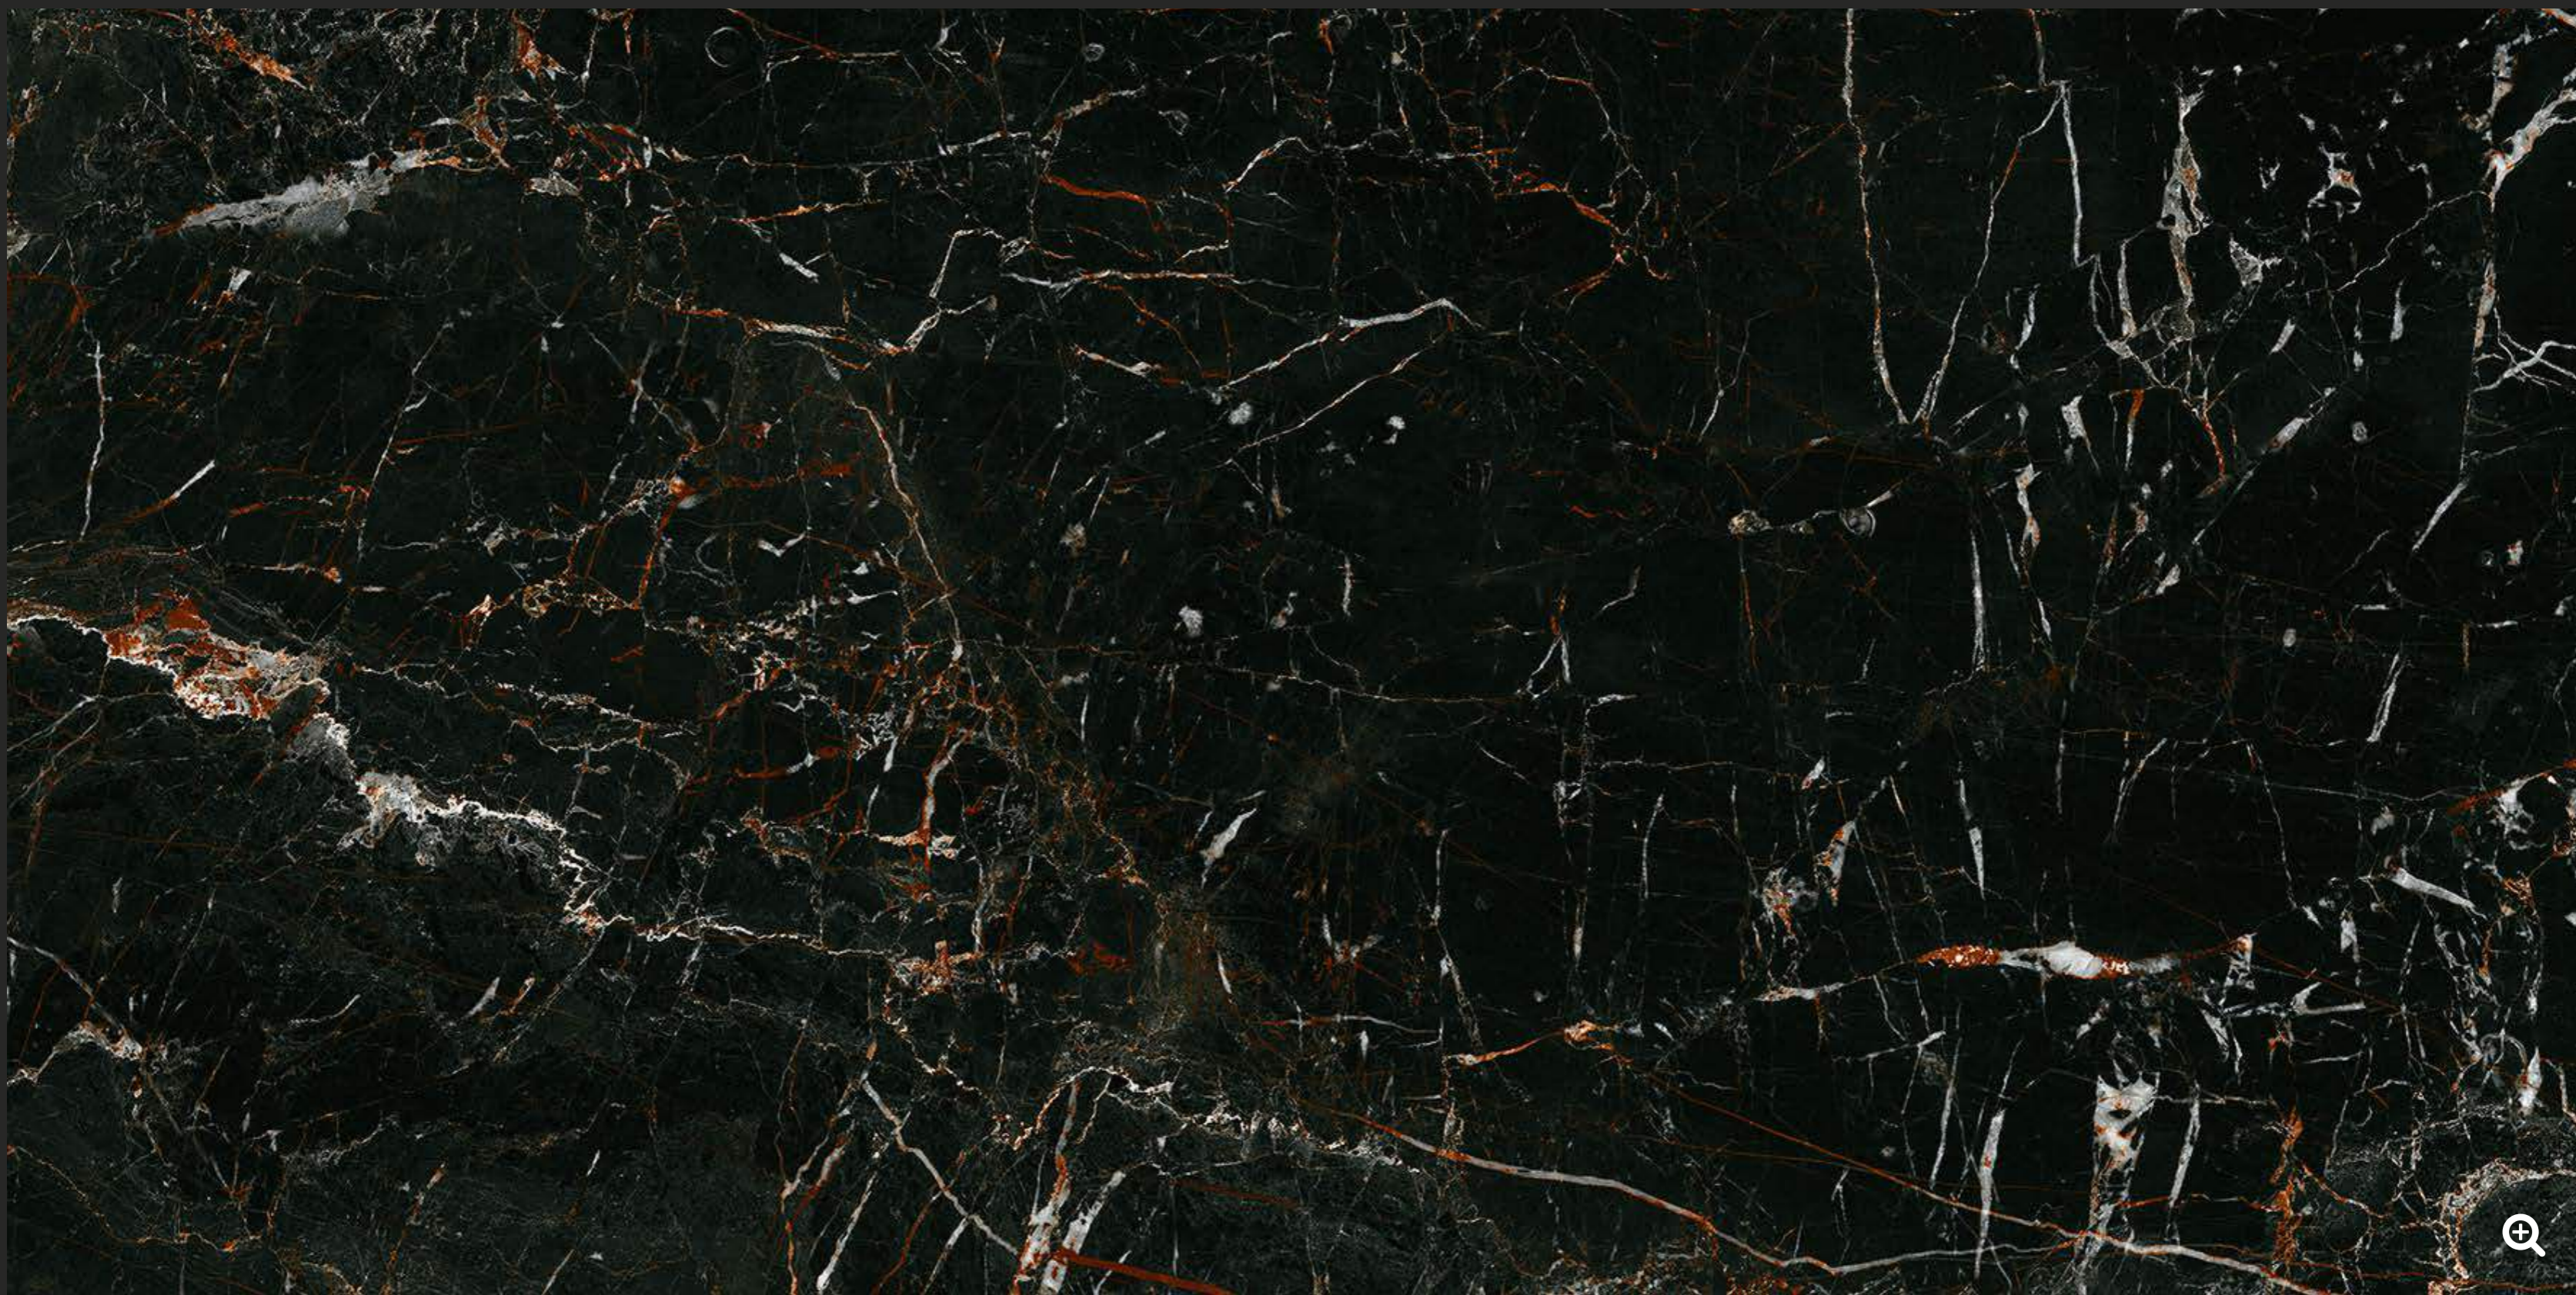

Cr. Lux. Laurants Brown