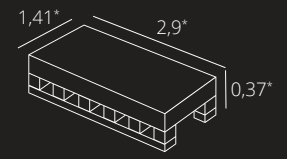

# LUX JATOBÁ

**CR. LUX**  
GRES PORCELÁNICO ESMALTADO PULIDO RECTIFICADO  
POLISHED GLAZED RECTIFIED PORCELAIN TILES  
GRÉS CÉRAMÉ ÉMAILLÉ POLI RECTIFIÉE

**Empaquetado / Packaging / Emballage**

Formato	pz/cj	m <sup>2</sup> /cj	cj/pl	m <sup>2</sup> /pl	kg/cj	kg/pl
60x120	2	1,44	32	46,08	35,70	1,167,40
120x120	1	1,44	36	51,84	38,40	1,422,40
32,5x22,5	9	-	-	-	13,50	-
30x30 (5)	11	1,00	42	42,00	23,00	986,00

**Lux Jatobá Brown**

					PEI 3
● 120x260	Rec.	M282	054.200.0109.09565		6mm
● 60x120	Rec.	M130	046.869.0109.09565		10,5mm
● 120x120	Rec.	M183	046.120.0109.09565		10,7mm

**Empaquetado / Packaging / Emballage**

Formato	pz/pl	m <sup>2</sup> /pz	m <sup>2</sup> /pl	kg/pl
120x260	20	3,12	62,40	1,050,00

**Malla Lux Jatobá**

● Brown	32,5x22,5	P44	086.297.0109.09565		10,5mm
● Brown	30x30 (5)	M206	086.281.0109.09565		10,5mm