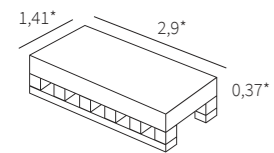

# LUX JEBEL

Formatos / Sizes / Formats

**120x260**  
47,24"x102,36"

6 mm

**120x120**  
47,24"x47,24"

**60x120**  
23,62"x47,24"

**32,5x22,5**  
12,79"x8,85"

**30x30 (5x5)**  
11,81"x11,81"

**Malla Lux Jebel**

● Noir	30x30(5) Malla	M235	086.281.0535.10409	
● Noir	32,5x22,5 Malla	P46	086.297.0535.10409	

\*Medidas en metros  
\*Dimensions in metres  
\*Dimensions en mètres

**Empaquetado / Packaging / Emballage**