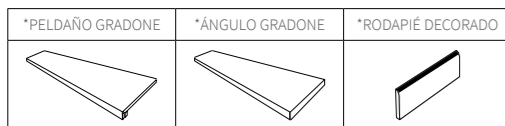

Piezas especiales / Special pieces / Pièces especiales

Consultar en página / Consult page / Consulter en page: 308